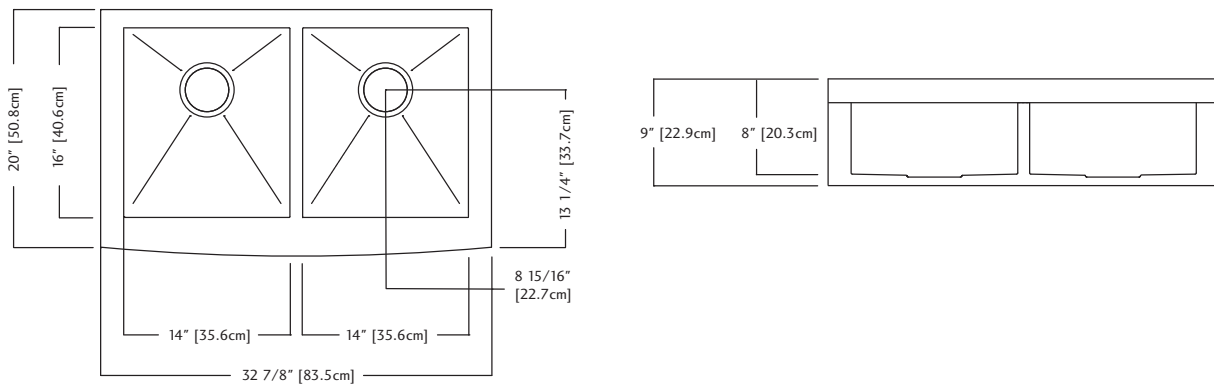

Included Accessories

BGDS14S

BGDS14S

UPC®

QDFS31B SPECIFICATION

Model QDFS31B is a double bowl farmhouse sink with a 9" bow front apron, zero radius corners, manufactured for Franke Kindred Canada from 20 gauge, 18-8 stainless steel. All exposed surfaces have a #4 commercial satin finish. Sink has sound dampening pads and is fully undercoated. Basket strainer waste fittings (3 1/2", 89 mm) are included. Sink is backed with a limited buyer lifetime warranty.

- O.D. 20 11/16" x 32 7/8" x 8" (51 x 84 x 20 cm)
- **33" base cabinet is recommended**

FUN# 123.0285.882

Accessoires inclus

BGDS14S

BGDS14S

cUPC®

QDFS31B DONNÉES TECHNIQUES

Le modèle QDFS31B est un évier style maison de ferme à deux cuvettes, avec jupe avant bombée de 9 po, coins à rayon de zéro, fabriqué pour Franke Kindred Canada dans de l'acier inoxydable 18-10 de calibre 20. Toutes les surfaces apparentes ont un fini commercial satiné poli n° 4. L'évier est muni de patins insonorisants et d'un enduit sur toute la surface inférieure. Des bondes d'évier à crépine-panier de 89 mm (3 1/2 po) et un nécessaire d'installation sont compris. L'évier fait l'objet d'une garantie limitée à vie offerte à l'acheteur.

- Dimensions hors-tout: 51 x 84 x 20 cm (20 11/16 x 32 7/8 x 8 po)
- **On recommande une armoire servant de base de 33 po**

FUN# 123.0285.882