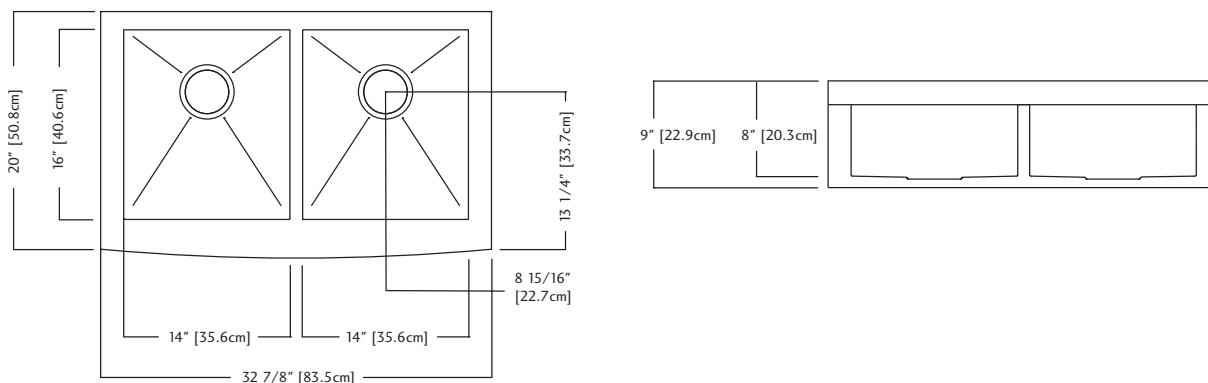

Included Accessories

BGDS14S

BGDS14S

UPC®

QDFS31B SPECIFICATION

Model QDFS31B is a double bowl farmhouse sink with a 9" bow front apron, zero radius corners, manufactured for Franke Kindred Canada from 20 gauge, 18-8 stainless steel. All exposed surfaces have a #4 commercial satin finish. Sink has sound dampening pads and is fully undercoated. Basket strainer waste fittings (3 1/2", 89 mm) are included. Sink is backed with a limited buyer lifetime warranty.

- O.D. 20 11/16" x 32 7/8" x 8" (51 x 84 x 20 cm)
- **33" base cabinet is recommended**

FUN# 123.0285.882

Accessoires inclus

BGDS14S

BGDS14S

cUPC®

QDFS31B DONNÉES TECHNIQUES

Le modèle QDFS31B est un évier style maison de ferme à deux cuvettes, avec jupe avant bombée de 9 po, coins à rayon de zéro, fabriqué pour Franke Kindred Canada dans de l'acier inoxydable 18-10 de calibre 20. Toutes les surfaces apparentes ont un fini commercial satiné poli n° 4. L'évier est muni de patins insonorisants et d'un enduit sur toute la surface inférieure. Des bondes d'évier à crépine-panier de 89 mm (3 1/2 po) et un nécessaire d'installation sont compris. L'évier fait l'objet d'une garantie limitée à vie offerte à l'acheteur.

- Dimensions hors-tout: 51 x 84 x 20 cm (20 11/16 x 32 7/8 x 8 po)
- **On recommande une armoire servant de base de 33 po**

FUN# 123.0285.882