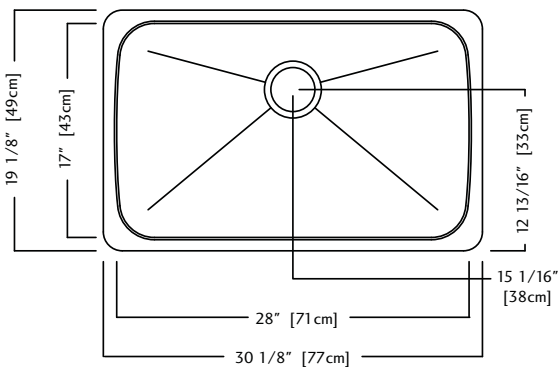

**Optional Accessories**

BG905

**Optional Accessories**

MB100

C09S

DBR10S

**KSS5UA/9D SPECIFICATION**

Model KSS5UA/9D is a single bowl undermount sink manufactured by Franke Kindred Canada Limited from 18 gauge, 18-10 stainless steel. Product has a silk finished rim and radiant silk finished bowl. Sink is fully undercoated. Basket strainer waste fitting (3 1/2", 89 mm), template, and installation kit are included. Sink is backed with a limited buyer lifetime warranty.

- O.D. 19 1/8" x 30 1/8" x 9" (49 x 77 x 23 cm)
- **30" cabinet minimum to accept sink bowl**

FUN# 122.0183.161

## KSS5UA/9D DONNÉES TECHNIQUES

Le modèle KSS5UA/9D est un évier à une cuvette pour installation sous le comptoir, fabriqué d'acier inoxydable 18-10 calibre 18, par Franke Kindred Canada Limitée. Le rebord à fini soyeux, alors que la cuvette à fini soyeux éclatant. L'évier est revêtu d'un enduit sur toute la surface inférieure. Une bonde d'évier à crépine-panier de 89 mm (3 1/2 po), un gabarit et un nécessaire d'installation sont compris. Une garantie à vie limitée est offerte à l'acheteur.

- Dimensions hors-tout: 49 x 77 x 23 cm (19 1/8 x 30 1/8 x 9 po)
- **Armoire de 76 cm (30 po) minimum recevant la cuvette d'évier**

FUN# 122.0183.161