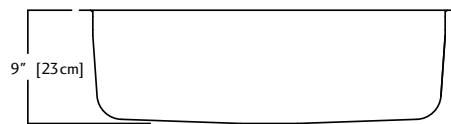

KSS5UA/9D SPECIFICATION

Model KSS5UA/9D is a single bowl undermount sink manufactured by Franke Kindred Canada Limited from 18 gauge, 18-10 stainless steel. Product has a silk finished rim and radiant silk finished bowl. Sink is fully undercoated. Basket strainer waste fitting (3 1/2", 89 mm), template, and installation kit are included. Sink is backed with a limited buyer lifetime warranty.

- O.D. 19 1/8" x 30 1/8" x 9" (49 x 77 x 23 cm)
- **30" cabinet minimum to accept sink bowl**

FUN# 122.0183.161