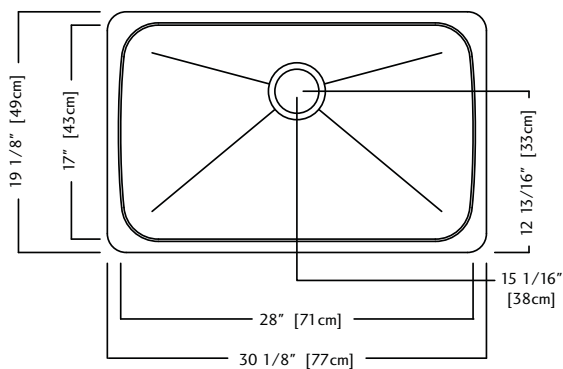

- O.D. 19 1/8" x 30 1/8" x 9" (49 x 77 x 23 cm)
- **30" cabinet minimum to accept sink bowl**

FUN# 122.0183.161

## KSS5UA/9D DONNÉES TECHNIQUES

Le modèle KSS5UA/9D est un évier à une cuvette pour installation sous le comptoir, fabriqué d'acier inoxydable 18-10 calibre 18, par Franke Kindred Canada Limitée. Le rebord à fini soyeux, alors que la cuvette à fini soyeux éclatant. L'évier est revêtu d'un enduit sur toute la surface inférieure. Une bonde d'évier à crépine-panier de 89 mm (3 1/2 po), un gabarit et un nécessaire d'installation sont compris. Une garantie à vie limitée est offerte à l'acheteur.

- Dimensions hors-tout: 49 x 77 x 23 cm (19 1/8 x 30 1/8 x 9 po)
- **Armoire de 76 cm (30 po) minimum recevant la cuvette d'évier**

FUN# 122.0183.161