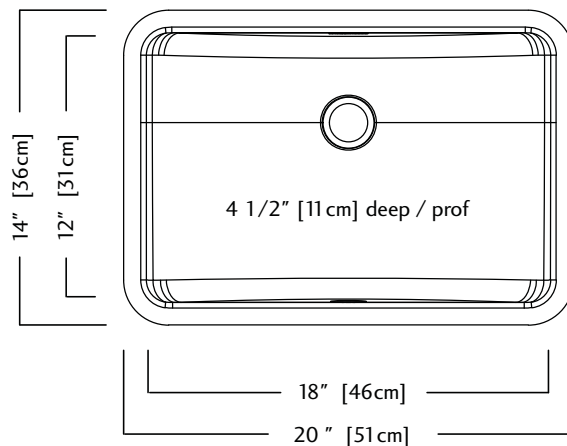

Optional Accessories

125GOWK

UPC®

KSOWB1420U/5 SPECIFICATION

Model KSOWB1420U/5 is an undermount vanity basin with 1 1/4" (32mm) waste opening manufactured by Franke Kindred Canada Limited from 18 gauge, 18-10 stainless steel. Product has a silk finished rim and radiant silk finished bowl with front overflow. Basin is fully undercoated. A template and installation kit are included. Basin is backed with a limited buyer lifetime warranty. Includes front overflow waste assembly. Waste fitting is not included.

- O.D. 14" x 20" x 4 1/2" (36 x 51 x 11 cm)
- **21" cabinet - minimum to accept sink bowl**

Accessoires optionnels

125GOWK

cUPC®

KSOWB1420U/5 DONNÉES TECHNIQUES

Le modèle KSOWB1420U/5 est un lavabo pour meuble-lavabo à montage sous comptoir, avec ouverture d'évacuation de 1 1/4 po (32 mm), fabriqué par Franke Kindred Canada Limited dans de l'acier inoxydable 18-10 de calibre 18. Le produit a un rebord à fini soyeux et une cuvette à fini soyeux éclatant avec trop-plein avant. Le lavabo est revêtu d'un enduit sur toute la surface inférieure. Un gabarit et une trousse d'installation sont fournis. Le lavabo fait l'objet d'une garantie limitée à vie offerte à l'acheteur. Comprend une évacuation avec trop-plein à l'avant. Le vidage n'est pas compris.

- Dimensions hors-tout: 36 x 51 x 11 cm (14 x 20 x 4 1/2 po)
- **Armoire de 53 cm (21 po) minimum recevant la cuvette d'évier**