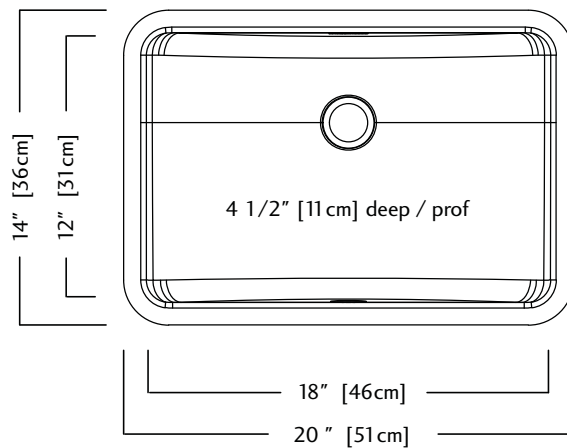

Optional Accessories

125GOWK

UPC®

KSOWB1420U/5 SPECIFICATION

Model KSOWB1420U/5 is an undermount vanity basin with 1 1/4" (32mm) waste opening manufactured by Franke Kindred Canada Limited from 18 gauge, 18-10 stainless steel. Product has a silk finished rim and radiant silk finished bowl with front overflow. Basin is fully undercoated. A template and installation kit are included. Basin is backed with a limited buyer lifetime warranty. Includes front overflow waste assembly. Waste fitting is not included.

- O.D. 14" x 20" x 4 1/2" (36 x 51 x 11 cm)
- **21" cabinet - minimum to accept sink bowl**

Accessoires optionnels

125GOWK

cUPC®

KSOWB1420U/5 DONNÉES TECHNIQUES

Le modèle KSOWB1420U/5 est un lavabo pour meuble-lavabo à montage sous comptoir, avec ouverture d'évacuation de 1 1/4 po (32 mm), fabriqué par Franke Kindred Canada Limited dans de l'acier inoxydable 18-10 de calibre 18. Le produit a un rebord à fini soyeux et une cuvette à fini soyeux éclatant avec trop-plein avant. Le lavabo est revêtu d'un enduit sur toute la surface inférieure. Un gabarit et une trousse d'installation sont fournis. Le lavabo fait l'objet d'une garantie limitée à vie offerte à l'acheteur. Comprend une évacuation avec trop-plein à l'avant. Le vidage n'est pas compris.

- Dimensions hors-tout: 36 x 51 x 11 cm (14 x 20 x 4 1/2 po)
- **Armoire de 53 cm (21 po) minimum recevant la cuvette d'évier**