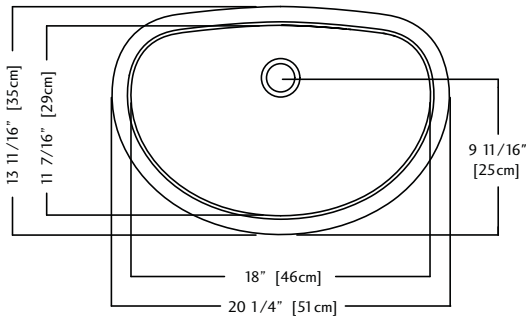

Optional Accessories

125GOWK

KSOV1420U/7 SPECIFICATION

Model KSOV1420U/7 is an undermount vanity basin with a 1 1/4" (32mm) waste opening manufactured for Franke Kindred Canada Limited from 18 gauge, 18-10 stainless steel. Product has a silk finished rim and radiant silk finished bowl with front overflow. Basin is fully undercoated. A template and installation kit are included. Basin is backed with a limited buyer lifetime warranty. Includes front overflow assembly. Waste fitting is not included.

- O.D. 13 11/16" x 20 1/4" x 7" (35 x 51 x 18 cm)
- **21" cabinet minimum to accept sink bowl**

Accessoires optionnels

125GOWK

Homologué

KSOV1420U/7 DONNÉES TECHNIQUES

Le modèle KSOV1420U/7 est un lavabo de coiffeuse pour installation sous le comptoir avec un orifice de vidage de 32 mm (1 1/4 po), fabriqué d'acier inoxydable 18-10 calibre 18, pour Franke Kindred Canada Limitée. Le rebord à fini soyeux, alors que la cuvette à fini soyeux éblouissant. Les lavabos sont revêtus d'un enduit sur toute la surface inférieure. Un gabarit et un nécessaire d'installation sont compris. Une garantie à vie limitée est offerte à l'acheteur. Comprend un trop-plein à l'avant. La bonde de vidage n'est pas comprise.

- Dimensions hors-tout: 35 x 51 x 18 cm (13 11/16 x 20 1/4 x 7 po)
- **Armoire de 53 cm (21 po) minimum recevant la cuvette d'évier**