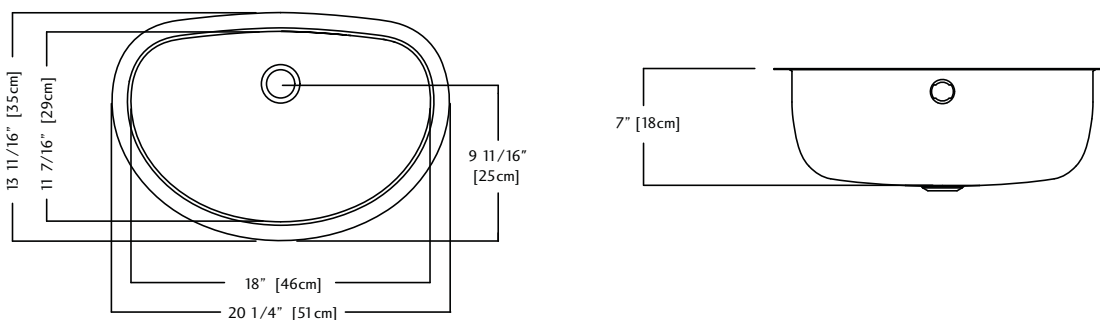

Optional Accessories

125GOWK

KSOV1420U/7 SPECIFICATION

Model KSOV1420U/7 is an undermount vanity basin with a 1 1/4" (32mm) waste opening manufactured for Franke Kindred Canada Limited from 18 gauge, 18-10 stainless steel. Product has a silk finished rim and radiant silk finished bowl with front overflow. Basin is fully undercoated. A template and installation kit are included. Basin is backed with a limited buyer lifetime warranty. Includes front overflow assembly. Waste fitting is not included.

- O.D. 13 11/16" x 20 1/4" x 7" (35 x 51 x 18 cm)
- **21" cabinet minimum to accept sink bowl**

Accessoires optionnels

125GOWK

Homologué

KSOV1420U/7 DONNÉES TECHNIQUES

Le modèle KSOV1420U/7 est un lavabo de coiffeuse pour installation sous le comptoir avec un orifice de vidage de 32 mm (1 1/4 po), fabriqué d'acier inoxydable 18-10 calibre 18, pour Franke Kindred Canada Limitée. Le rebord à fini soyeux, alors que la cuvette à fini soyeux éblouissant. Les lavabos sont revêtus d'un enduit sur toute la surface inférieure. Un gabarit et un nécessaire d'installation sont compris. Une garantie à vie limitée est offerte à l'acheteur. Comprend un trop-plein à l'avant. La bonde de vidage n'est pas comprise.

- Dimensions hors-tout: 35 x 51 x 18 cm (13 11/16 x 20 1/4 x 7 po)
- **Armoire de 53 cm (21 po) minimum recevant la cuvette d'évier**