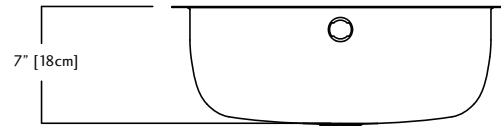

Optional Accessories

125GOWK

KSOV1420U/7 SPECIFICATION

Model KSOV1420U/7 is an undermount vanity basin with a 1 1/4" (32mm) waste opening manufactured for Franke Kindred Canada Limited from 18 gauge, 18-10 stainless steel. Product has a silk finished rim and radiant silk finished bowl with front overflow. Basin is fully undercoated. A template and installation kit are included. Basin is backed with a limited buyer lifetime warranty. Includes front overflow assembly. Waste fitting is not included.

- O.D. 13 11/16" x 20 1/4" x 7" (35 x 51 x 18 cm)
- **21" cabinet minimum to accept sink bowl**

Accessoires optionnels

125GOWK

Homologué

KSOV1420U/7 DONNÉES TECHNIQUES

Le modèle KSOV1420U/7 est un lavabo de coiffeuse pour installation sous le comptoir avec un orifice de vidage de 32 mm (1 1/4 po), fabriqué d'acier inoxydable 18-10 calibre 18, pour Franke Kindred Canada Limitée. Le rebord à fini soyeux, alors que la cuvette à fini soyeux éblouissant. Les lavabos sont revêtus d'un enduit sur toute la surface inférieure. Un gabarit et un nécessaire d'installation sont compris. Une garantie à vie limitée est offerte à l'acheteur. Comprend un trop-plein à l'avant. La bonde de vidage n'est pas comprise.

- Dimensions hors-tout: 35 x 51 x 18 cm (13 11/16 x 20 1/4 x 7 po)
- **Armoire de 53 cm (21 po) minimum recevant la cuvette d'évier**