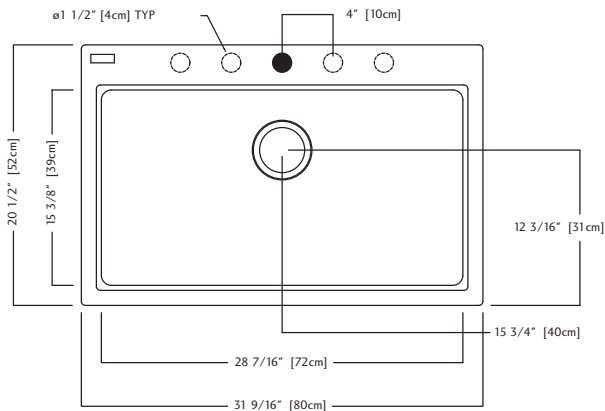

## KGSL2031/8 SPECIFICATION

Model KGSL2031/8 is a single bowl ledgeback sink, cast from colour Granite composite. Stainless steel basket strainer waste fittings (3 1/2", 89 mm) and installation kit are included. Sink is backed with a lifetime warranty. Standard drilling 1 hole.

- O.D. 20 1/2" x 31 9/16" x 8" (52 x 80 x 20 cm)
- **Recommended for minimum 33" (84 cm) cabinet**

KGSL2031/8CH - Champagne FUN#114.0055.323

KGSL2031/8ON - Onyx FUN#114.0183.177

KGSL2031/8ES - Espresso FUN#114.0202.024

## KGSL2031/8 DONNÉES TECHNIQUES

Le modèle KGSL2031/8 est un évier à une cuvette avec plage arrière, moulé d'un composite de Granite de couleur. Une bonde d'évier à crépine-panier de 89 mm (3 1/2 po) en acier inoxydable et un nécessaire d'installation sont compris. L'évier comporte un garantie à vie. Perçage standard 1 orifice.

- Dimensions hors-tout: 52 x 80 x 20 cm (20 1/2 x 31 9/16 x 8 po)
- **Recommandé pour armoire d'un minimum de 84 cm (33 po)**

KGSL2031/8CH - Champagne FUN#114.0055.323

KGSL2031/8ON - Onyx FUN#114.0183.177