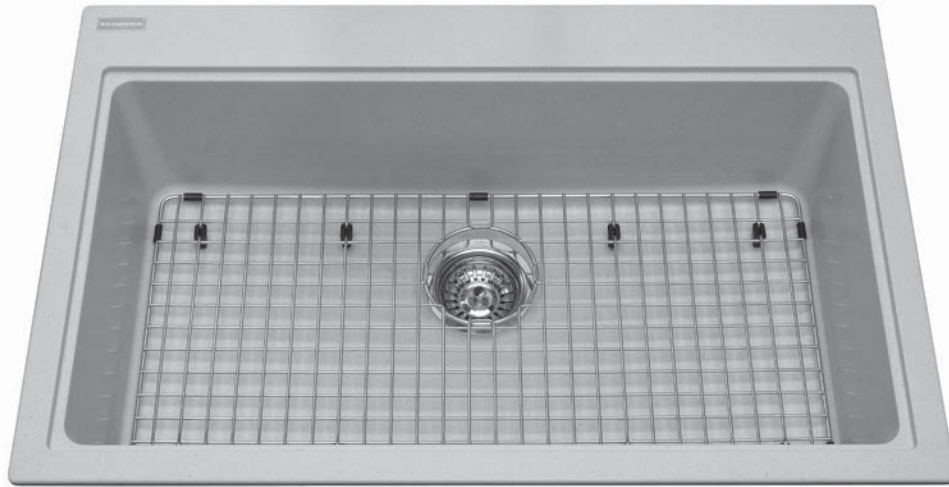

## KGSL2031/8 SPECIFICATION

Model KGSL2031/8 is a single bowl ledgeback sink, cast from colour Granite composite. Stainless steel basket strainer waste fittings (3 1/2", 89 mm) and installation kit are included. Sink is backed with a lifetime warranty. Standard drilling 1 hole.

- O.D. 20 1/2" x 31 9/16" x 8" (52 x 80 x 20 cm)
- **Recommended for minimum 33" (84 cm) cabinet**

KGSL2031/8CH - Champagne FUN#114.0055.323

KGSL2031/8ON - Onyx FUN#114.0183.177

KGSL2031/8ES - Espresso FUN#114.0202.024

KGSL2031/8SM - Storm FUN#114.0394.654

KGSL2031/8SG - Shadow Grey FUN#114.0528.033

## KGSL2031/8 DONNÉES TECHNIQUES

Le modèle KGSL2031/8 est un évier à une cuvette avec plage arrière, moulé d'un composite de Granite de couleur. Une bonde d'évier à crépine-panier de 89 mm (3 1/2 po) en acier inoxydable et un nécessaire d'installation sont compris. L'évier comporte un garantie à vie. Perçage standard 1 orifice.