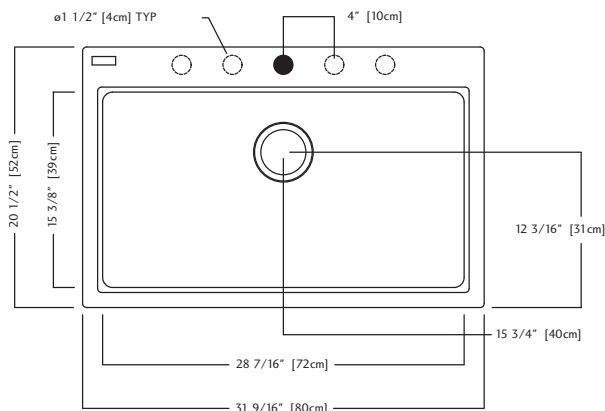

## KGSL2031/8 DONNÉES TECHNIQUES

Le modèle KGSL2031/8 est un évier à une cuvette avec plage arrière, moulé d'un composite de Granite de couleur. Une bonde d'évier à crépine-panier de 89 mm (3 1/2 po) en acier inoxydable et un nécessaire d'installation sont compris. L'évier comporte un garantie à vie. Perçage standard 1 orifice.

- Dimensions hors-tout: 52 x 80 x 20 cm (20 1/2 x 31 9/16 x 8 po)
- **Recommandé pour armoire d'un minimum de 84 cm (33 po)**

KGSL2031/8CH - Champagne FUN#114.0055.323

KGSL2031/8ON - Onyx FUN#114.0183.177