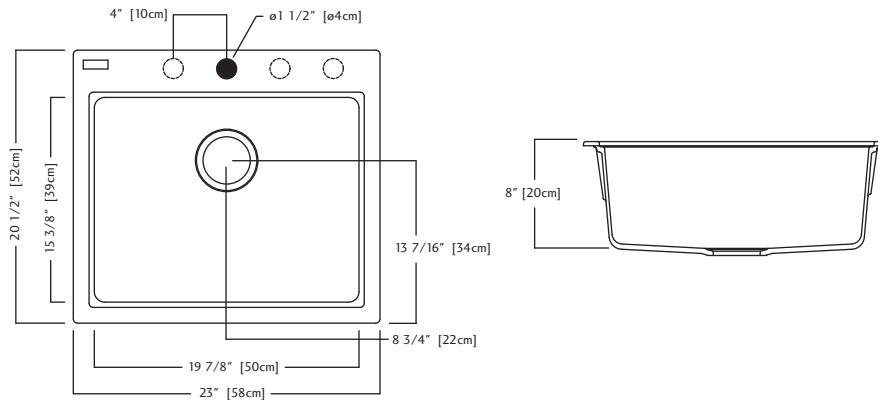

## KGSL2023/8 SPECIFICATION

Model KGSL2023/8 is a single bowl ledgeback sink, cast from colour Granite composite. Stainless steel basket strainer waste fitting 3 1/2", 89 mm) and installation kit are included. Sink is backed with a lifetime warranty. Standard drilling 1 hole.

- O.D. 20 1/2" x 23" x 8" (52 x 58 x 20 cm)
- **Recommended for minimum 27" (69 cm) cabinet**

KGSL2023/8CH - Champagne FUN#114.0055.318

KGSL2023/8ON - Onyx FUN#114.0183.179

KGSL2023/8ES - Espresso FUN#114.0183.181

## KGSL2023/8 DONNÉES TECHNIQUES

Le modèle KGSL2023/8 est un évier à une cuvette avec plage arrière, moulé d'un composite de Granite de couleur. Une bonde d'évier à crépine-panier de 89 mm (3 1/2 po) en acier inoxydable et un nécessaire d'installation sont compris. L'évier comporte un garantie à vie. Perçage standard 1 orifice.

- Dimensions hors-tout: 52 x 58 x 20 cm (20 1/2 x 23 x 8 po)
- **Recommandé pour armoire d'un minimum de 69 cm (27 po)**

KGSL2023/8CH - Champagne FUN#114.0055.318

KGSL2023/8ON - Onyx FUN#114.0183.179

KGSL2023/8ES - Espresso FUN#114.0183.181