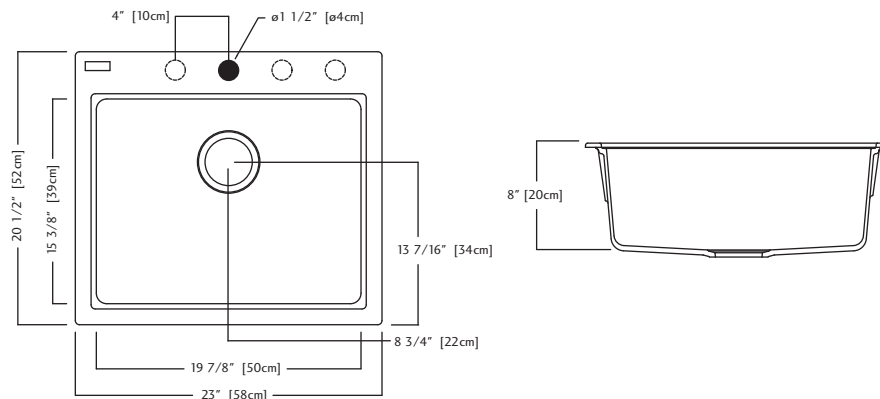

## KGSL2023/8 DONNÉES TECHNIQUES

Le modèle KGSL2023/8 est un évier à une cuvette avec plage arrière, moulé d'un composite de Granite de couleur. Une bonde d'évier à crépine-panier de 89 mm (3 1/2 po) en acier inoxydable et un nécessaire d'installation sont compris. L'évier comporte un garantie à vie. Perçage standard 1 orifice.

- Dimensions hors-tout: 52 x 58 x 20 cm (20 1/2 x 23 x 8 po)
- **Recommandé pour armoire d'un minimum de 69 cm (27 po)**

KGSL2023/8CH - Champagne FUN#114.0055.318

KGSL2023/8ON - Onyx FUN#114.0183.179

KGSL2023/8ES - Espresso FUN#114.0183.181