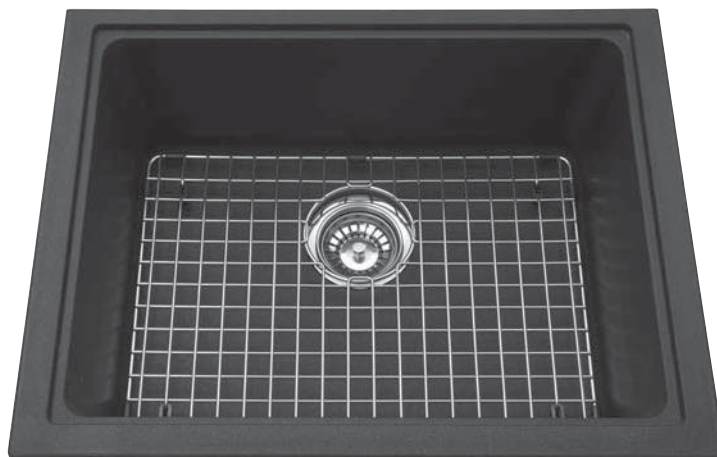

Model KGS2U/8 is a single bowl undermount sink, cast from colour Granite composite. Stainless steel strainer waste fitting (3 1/2", 89 mm), template, and installation kit are included. Sink is backed with a lifetime warranty.

- O.D. 18 1/8" x 23" x 8" (46 x 58 x 20 cm)
- **24" cabinet minimum to accept sink bowl**

KGS2U/8CH - Champagne FUN#125.0078.169

KGS2U/8ON - Onyx FUN#125.0183.335

KGS2U/8ES - Espresso FUN#125.0183.336

KGS2U/8SM - Storm FUN#125.0394.661

KGS2U/8SG - Shadow Grey FUN#125.0528.040

Accessoires inclus

BG200S

Accessoires optionnels

MB50

GB50

C50S

RM50S

KGS2U/8 DONNÉES TECHNIQUES

Le modèle KGS2U/8 est un évier à une cuvette pour installation sous le comptoir, moulé d'un composite de Granite de couleur. Une bonde d'évier à crépine-panier de 89 mm (3 1/2 po) en acier inoxydable, un gabarit en aggloméré et un nécessaire d'installation sont compris. L'évier comporte une garantie à vie.