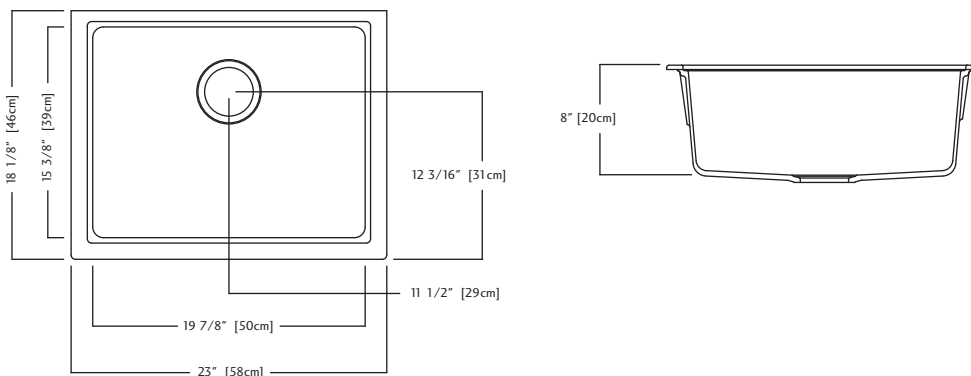

- O.D. 18 1/8" x 23" x 8" (46 x 58 x 20 cm)
- **24" cabinet minimum to accept sink bowl**

KGS2U/8CH - Champagne FUN#125.0078.169

KGS2U/8ON - Onyx FUN#125.0183.335

KGS2U/8ES - Espresso FUN#125.0183.336

KGS2U/8SM - Storm FUN#125.0394.661

KGS2U/8SG - Shadow Grey FUN#125.0528.040

Accessoires inclus

BG200S

Accessoires optionnels

MB50

GB50

C50S

RM50S

KGS2U/8 DONNÉES TECHNIQUES

Le modèle KGS2U/8 est un évier à une cuvette pour installation sous le comptoir, moulé d'un composite de Granite de couleur. Une bonde d'évier à crépine-panier de 89 mm (3 1/2 po) en acier inoxydable, un gabarit en aggloméré et un nécessaire d'installation sont compris. L'évier comporte une garantie à vie.

- Dimensions hors-tout: 46 x 58 x 20 cm (18 1/8 x 23 x 8 po)
- **Armoire de 61 cm (24 po) minimum recevant la cuvette d'évier**

KGS2U/8CH - Champagne FUN#125.0078.169

KGS2U/8ON - Onyx FUN#125.0183.335

KGS2U/8ES - Espresso FUN#125.0183.336