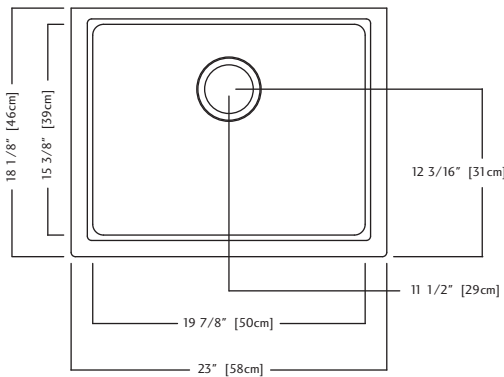

KGS2U/8 SPECIFICATION

Model KGS2U/8 is a single bowl undermount sink, cast from colour Granite composite. Stainless steel strainer waste fitting (3 1/2", 89 mm), template, and installation kit are included. Sink is backed with a lifetime warranty.

- O.D. 18 1/8" x 23" x 8" (46 x 58 x 20 cm)
- **24" cabinet minimum to accept sink bowl**

KGS2U/8CH - Champagne FUN#125.0078.169

KGS2U/8ON - Onyx FUN#125.0183.335

KGS2U/8ES - Espresso FUN#125.0183.336

KGS2U/8SM - Storm FUN#125.0394.661

KGS2U/8SG - Shadow Grey FUN#125.0528.040