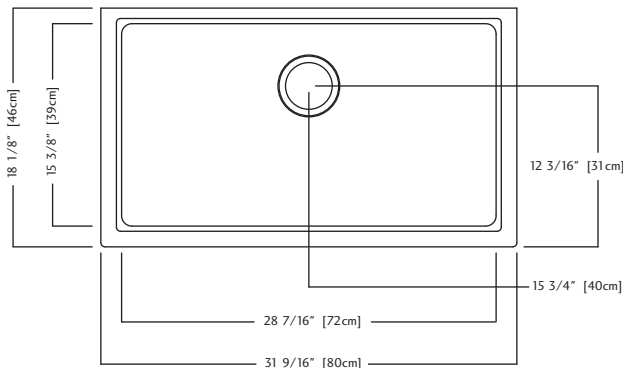

KGS1U/8 SPECIFICATION

Model KGS1U/8 is a single bowl undermount sink, cast from colour Granite composite. Stainless steel strainer waste fitting (3 1/2", 89 mm), template, and installation kit are included. Sink is backed with a lifetime warranty.

- O.D. 18 1/8" x 31 9/16" x 8" (46 x 80 x 20 cm)
- **33" cabinet minimum to accept sink bowl**

KGS1U/8CH - Champagne FUN#125.0078.233

KGS1U/8ON - Onyx FUN#125.0265.389

KGS1U/8ES - Espresso FUN#125.0202.340

KGS1U/8SM - Storm FUN#125.0394.660

KGS1U/8SG - Shadow Grey FUN#125.0528.039