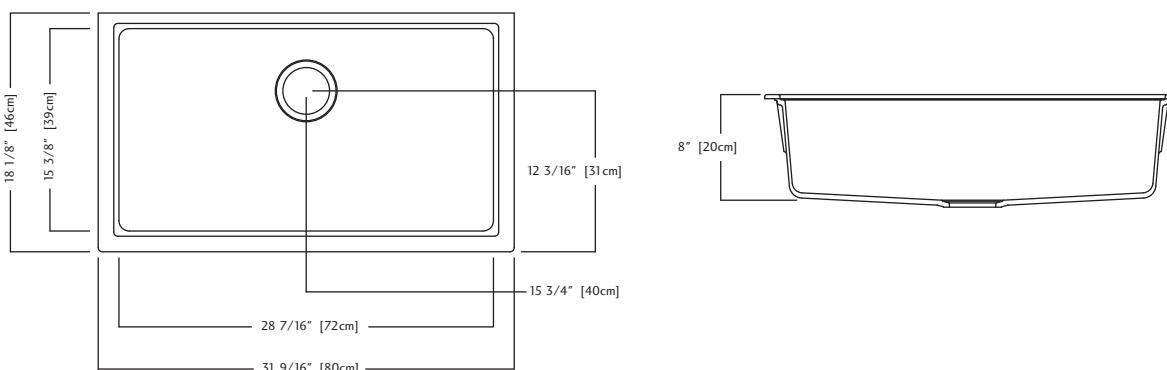

- O.D. 18 1/8" x 31 9/16" x 8" (46 x 80 x 20 cm)
- **33" cabinet minimum to accept sink bowl**

KGS1U/8CH - Champagne FUN#125.0078.233

KGS1U/8ON - Onyx FUN#125.0265.389

KGS1U/8ES - Espresso FUN#125.0202.340

KGS1U/8SM - Storm FUN#125.0394.660

KGS1U/8SG - Shadow Grey FUN#125.0528.039

Accessoires inclus

BG210S

Accessoires optionnels

MB50

GB50

C50S

RM50S

KGS1U/8 DONNÉES TECHNIQUES

Le modèle KGS1U/8 est un évier à une cuvette pour installation sous le comptoir, moulé d'un composite de Granite de couleur. Une bonde d'évier à crépine-panier de 89 mm (3 1/2 po) en acier inoxydable, un gabarit en aggloméré et un nécessaire d'installation sont compris. L'évier comporte une garantie à vie.

- Dimensions hors-tout: 46 x 80 x 20 cm (18 1/8 x 31 9/16 x 8 po)
- **Armoire de 84 cm (33 po) minimum recevant la cuvette d'évier**

KGS1U/8CH - Champagne FUN#125.0078.233

KGS1U/8ON - Onyx FUN#125.0265.389