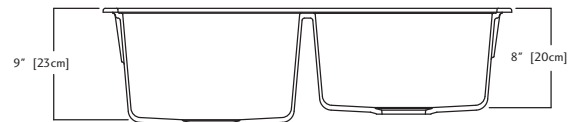

- O.D. 22" x 33" x 9" (right bowl is 8" deep) 56 x 84 x 23 cm (right bowl is 20 cm deep)
- **Recommended for minimum 36" cabinet**

KGDL2233/9CH - Champagne FUN#114.0055.328

KGDL2233/9ON - Onyx FUN#114.0310.698

BG2205

KGDL2233/9 DONNÉES TECHNIQUES

Le modèle KGDL2233/9 est un évier à deux cuvettes d'égale grandeur moulé d'un composite de Granite de couleur. Deux bondes d'évier à crépine-panier de 89 mm (3 1/2 po) en acier inoxydable et un nécessaire d'installation sont compris. L'évier comporte une garantie à vie. Perçage standard 1 orifice.

- Dimensions hors-tout: 56 x 80 x 23 cm (la cuvette droite a 20 cm de profondeur)
(22 x 33 x 9 po) (la cuvette droite a 8 po de profondeur)
- **Recommandé pour armoire d'un minimum de 91 cm (36 po)**

KGDL2233/9CH - Champagne FUN#114.0055.328