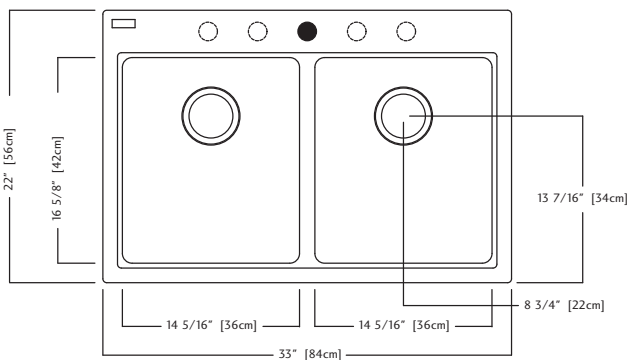

- O.D. 22" x 33" x 9" (right bowl is 8" deep) 56 x 84 x 23 cm (right bowl is 20 cm deep)
- **Recommended for minimum 36" cabinet**

KGDL2233/9CH - Champagne FUN#114.0055.328

KGDL2233/9ON - Onyx FUN#114.0310.698

BG2205

KGDL2233/9 DONNÉES TECHNIQUES

Le modèle KGDL2233/9 est un évier à deux cuvettes d'égale grandeur moulé d'un composite de Granite de couleur. Deux bondes d'évier à crépine-panier de 89 mm (3 1/2 po) en acier inoxydable et un nécessaire d'installation sont compris. L'évier comporte une garantie à vie. Perçage standard 1 orifice.

- Dimensions hors-tout: 56 x 80 x 23 cm (la cuvette droite a 20 cm de profondeur)
(22 x 33 x 9 po) (la cuvette droite a 8 po de profondeur)
- **Recommandé pour armoire d'un minimum de 91 cm (36 po)**

KGDL2233/9CH - Champagne FUN#114.0055.328