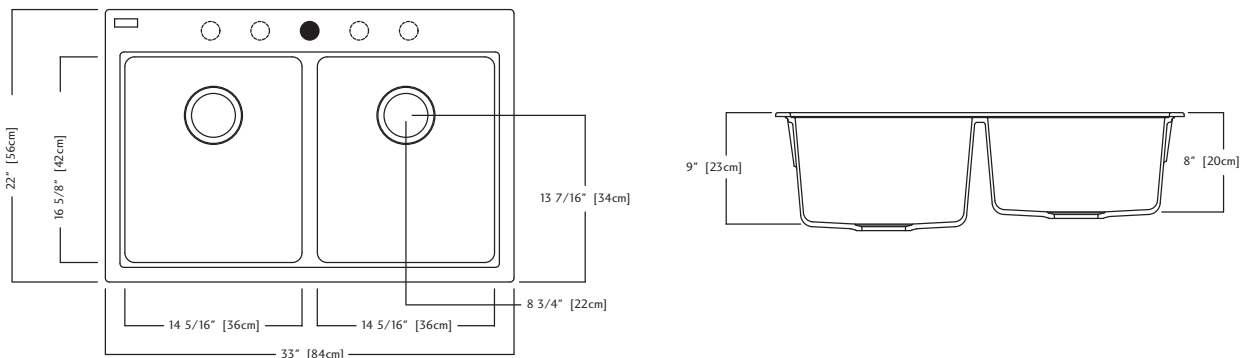

Included Accessories

BG2205

Optional Accessories

MB55

RM55S

BG2205

KGDL2233/9 SPECIFICATION

Model KGDL2233/9 is a double (two equal size) bowl ledgeback sink cast from colour Granite composite. Stainless steel basket strainer waste fittings (3 1/2", 89 mm) and installation kit are included. Sink is backed with a lifetime warranty. Standard drilling 1 hole.

- O.D. 22" x 33" x 9" (right bowl is 8" deep) 56 x 84 x 23 cm (right bowl is 20 cm deep)
- **Recommended for minimum 36" cabinet**

KGDL2233/9CH - Champagne FUN#114.0055.328

KGDL2233/9ON - Onyx FUN#114.0310.698

BG2205

KGDL2233/9 DONNÉES TECHNIQUES

Le modèle KGDL2233/9 est un évier à deux cuvettes d'égale grandeur moulé d'un composite de Granite de couleur. Deux bondes d'évier à crépine-panier de 89 mm (3 1/2 po) en acier inoxydable et un nécessaire d'installation sont compris. L'évier comporte une garantie à vie. Perçage standard 1 orifice.

- Dimensions hors-tout: 56 x 80 x 23 cm (la cuvette droite a 20 cm de profondeur)
(22 x 33 x 9 po) (la cuvette droite a 8 po de profondeur)
- **Recommandé pour armoire d'un minimum de 91 cm (36 po)**

KGDL2233/9CH - Champagne FUN#114.0055.328