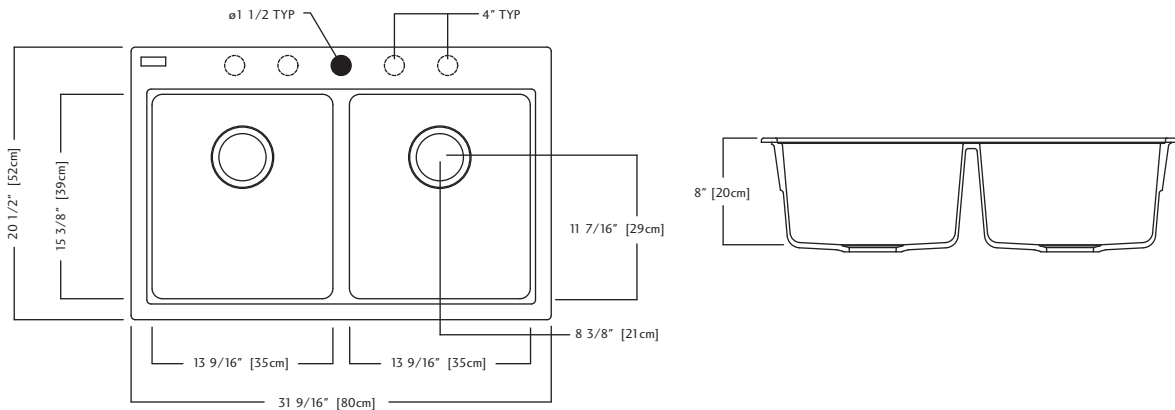

KGDL2031/8 SPECIFICATION

Model KGDL2031/8 is a double (two equal size) bowl ledgeback sink, cast from colour Granite composite. Stainless steel basket strainer waste fittings (3 1/2", 89 mm) and installation kit are included. Sink is backed with a lifetime warranty. Standard drilling 1 hole.

- O.D. 20 1/2" x 31 9/16" x 8" (52 x 80 x 20 cm)
- **Recommended for minimum 33" (84 cm) cabinet**

KGDL2031/8CH - Champagne FUN#114.0055.298

KGDL2031/8ON - Onyx FUN#114.0181.511

KGDL2031/8ES - Espresso FUN#114.0183.173

C50S

RM50S

KGDL2031/8 DONNÉES TECHNIQUES

Le modèle KGDL2031/8 est un évier à deux cuvettes d'égale grandeur, avec plage arrière, moulé d'un composite de Granite de couleur. Deux bondes d'évier à crépine-panier de 89 mm (3 1/2 po) en acier inoxydable et un nécessaire d'installation sont compris. L'évier comporte un garantie à vie. Perçage standard 1 orifice.

- Dimensions hors-tout: 52 x 80 x 20 cm (20 1/2 x 31 9/16 x 8 po)
- **Recommandé pour armoire d'un minimum de 84 cm (33 po)**

KGDL2031/8CH - Champagne FUN#114.0055.298

KGDL2031/8ON - Onyx FUN#114.0181.511