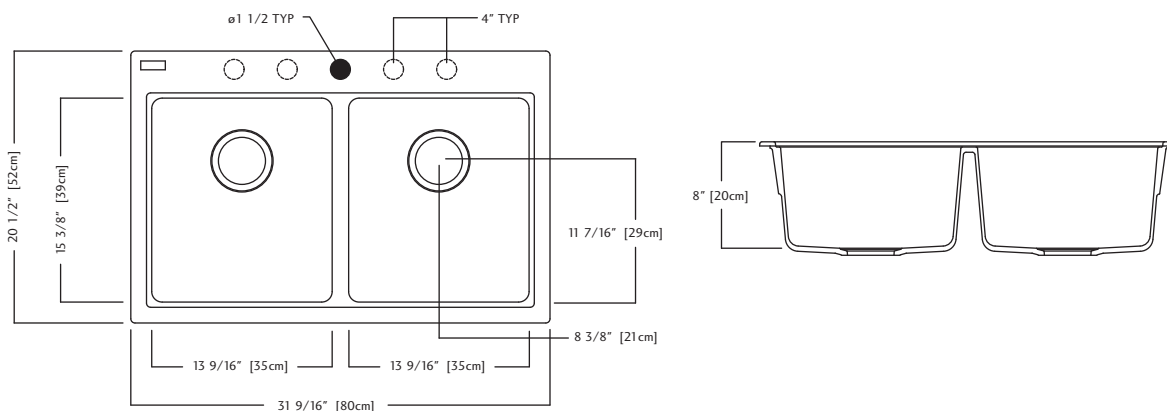

KGDL2031/8 SPECIFICATION

Model KGDL2031/8 is a double (two equal size) bowl ledgeback sink, cast from colour Granite composite. Stainless steel basket strainer waste fittings (3 1/2", 89 mm) and installation kit are included. Sink is backed with a lifetime warranty. Standard drilling 1 hole.

- O.D. 20 1/2" x 31 9/16" x 8" (52 x 80 x 20 cm)
- **Recommended for minimum 33" (84 cm) cabinet**

KGDL2031/8CH - Champagne FUN#114.0055.298

KGDL2031/8ON - Onyx FUN#114.0181.511

KGDL2031/8ES - Espresso FUN#114.0183.173

C50S

RM50S

KGDL2031/8 DONNÉES TECHNIQUES

Le modèle KGDL2031/8 est un évier à deux cuvettes d'égale grandeur, avec plage arrière, moulé d'un composite de Granite de couleur. Deux bondes d'évier à crépine-panier de 89 mm (3 1/2 po) en acier inoxydable et un nécessaire d'installation sont compris. L'évier comporte un garantie à vie. Perçage standard 1 orifice.

- Dimensions hors-tout: 52 x 80 x 20 cm (20 1/2 x 31 9/16 x 8 po)
- **Recommandé pour armoire d'un minimum de 84 cm (33 po)**

KGDL2031/8CH - Champagne FUN#114.0055.298

KGDL2031/8ON - Onyx FUN#114.0181.511