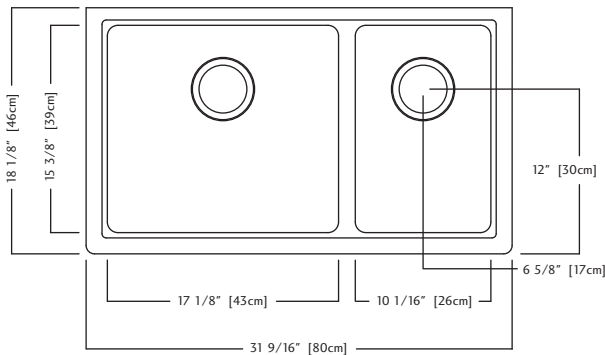

KGDCR1U/8 SPECIFICATION

Model KGDCR1U/8 is a large/small bowl combination undermount sink, cast from colour Granite composite. Stainless steel strainer waste fittings (3 1/2", 89 mm), template, and installation kit are included. Sink is backed with a lifetime warranty.

- O.D. 18 1/8" x 31 9/16" x 8" (small bowl is 7" deep) 46 x 80 x 20 cm (small bowl is 18 cm deep)
- **33" cabinet minimum to accept sink bowls**

KGDCR1U/8CH - Champagne FUN#125.0055.307

KGDCR1U/8ON - Onyx FUN#114.0183.332

RM50S

Accessoires optionnels

KGDCR1U/8 DONNÉES TECHNIQUES

Le modèle KGDCR1U/8 est un évier à grande et petite cuvettes pour installation sous le comptoir, moulé d'un composite de Granite de couleur. Des bondes d'évier à crépine-panier de 89 mm (3 1/2 po) en acier inoxydable, un gabarit en aggloméré et un nécessaire d'installation sont compris. L'évier comporte une garantie à vie.

- Dimensions hors-tout: 46 x 80 x 20 cm (petite cuvette : 18 cm de profondeur)
18 1/8 x 31 9/16 x 8 po (petite cuvette : 7 po de profondeur)
- **Armoire de 84 cm (33 po) minimum recevant les cuvettes d'évier**