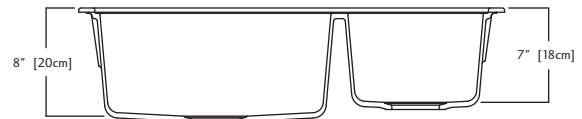

KGDCR1U/8 SPECIFICATION

Model KGDCR1U/8 is a large/small bowl combination undermount sink, cast from colour Granite composite. Stainless steel strainer waste fittings (3 1/2", 89 mm), template, and installation kit are included. Sink is backed with a lifetime warranty.

- O.D. 18 1/8" x 31 9/16" x 8" (small bowl is 7" deep) 46 x 80 x 20 cm (small bowl is 18 cm deep)
- **33" cabinet minimum to accept sink bowls**

KGDCR1U/8CH - Champagne FUN#125.0055.307

KGDCR1U/8ON - Onyx FUN#114.0183.332

RM50S

Accessoires optionnels

KGDCR1U/8 DONNÉES TECHNIQUES

Le modèle KGDCR1U/8 est un évier à grande et petite cuvettes pour installation sous le comptoir, moulé d'un composite de Granite de couleur. Des bondes d'évier à crépine-panier de 89 mm (3 1/2 po) en acier inoxydable, un gabarit en aggloméré et un nécessaire d'installation sont compris. L'évier comporte une garantie à vie.

- Dimensions hors-tout: 46 x 80 x 20 cm (petite cuvette : 18 cm de profondeur)
18 1/8 x 31 9/16 x 8 po (petite cuvette : 7 po de profondeur)
- **Armoire de 84 cm (33 po) minimum recevant les cuvettes d'évier**