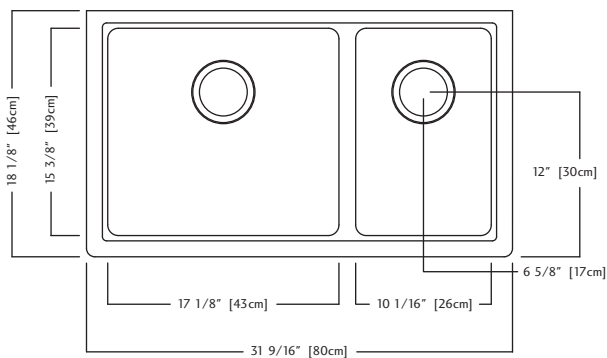

- O.D. 18 1/8" x 31 9/16" x 8" (small bowl is 7" deep) 46 x 80 x 20 cm (small bowl is 18 cm deep)
- **33" cabinet minimum to accept sink bowls**

KGDCR1U/8CH - Champagne FUN#125.0055.307

KGDCR1U/8ON - Onyx FUN#114.0183.332

RM50S

Accessoires optionnels

KGDCR1U/8 DONNÉES TECHNIQUES

Le modèle KGDCR1U/8 est un évier à grande et petite cuvettes pour installation sous le comptoir, moulé d'un composite de Granite de couleur. Des bondes d'évier à crépine-panier de 89 mm (3 1/2 po) en acier inoxydable, un gabarit en aggloméré et un nécessaire d'installation sont compris. L'évier comporte une garantie à vie.

- Dimensions hors-tout: 46 x 80 x 20 cm (petite cuvette : 18 cm de profondeur)
18 1/8 x 31 9/16 x 8 po (petite cuvette : 7 po de profondeur)
- **Armoire de 84 cm (33 po) minimum recevant les cuvettes d'évier**