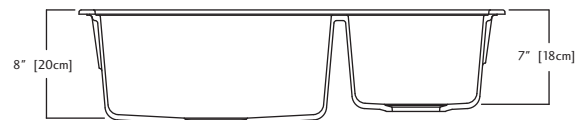

- O.D. 18 1/8" x 31 9/16" x 8" (small bowl is 7" deep) 46 x 80 x 20 cm (small bowl is 18 cm deep)
- **33" cabinet minimum to accept sink bowls**

KGDCR1U/8CH - Champagne FUN#125.0055.307

KGDCR1U/8ON - Onyx FUN#114.0183.332

RM50S

Accessoires optionnels

KGDCR1U/8 DONNÉES TECHNIQUES

Le modèle KGDCR1U/8 est un évier à grande et petite cuvettes pour installation sous le comptoir, moulé d'un composite de Granite de couleur. Des bondes d'évier à crépine-panier de 89 mm (3 1/2 po) en acier inoxydable, un gabarit en aggloméré et un nécessaire d'installation sont compris. L'évier comporte une garantie à vie.

- Dimensions hors-tout: 46 x 80 x 20 cm (petite cuvette : 18 cm de profondeur)
18 1/8 x 31 9/16 x 8 po (petite cuvette : 7 po de profondeur)
- **Armoire de 84 cm (33 po) minimum recevant les cuvettes d'évier**