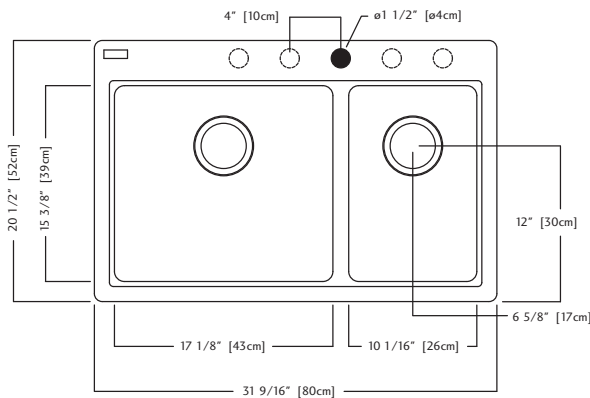

## KGDC2031R/8 SPECIFICATION

Model KGDC2031R/8 is a large/small bowl combination sink, cast from colour Granite composite. Stainless steel basket strainer waste fitting (3 1/2", 89 mm) and installation kit are included. Sink is backed with a lifetime warranty. Standard drilling 1 hole.

- O.D. 20 1/2" x 31 9/16" x 8" (small bowl is 7" deep) 52 x 80 x 20 cm (small bowl is 18 cm deep)
- **Recommended for minimum 33" (84 cm) cabinet**

KGDC2031R/8CH - Champagne FUN#114.0061.203

KGDC2031R/8ON - Onyx FUN#114.0183.174

## KGDC2031R/8 DONNÉES TECHNIQUES

Le modèle KGDC2031R/8 est un évier comprenant une grande et une petite cuvette, avec plage arrière, moulé d'un composite de Granite de couleur. Deux bondes d'évier à crépine-panier de 89 mm (3 1/2 po) en acier inoxydable et un nécessaire d'installation sont compris. L'évier comporte un garantie à vie. Perçage standard 1 orifice.

- Dimensions hors-tout: 52 x 80 x 20 cm (petite cuvette: 18 cm de profondeur)  
20 1/2 x 31 9/16 x 8 po (petite cuvette: 7 po de profondeur)
- **Recommandé pour armoire d'un minimum de 33 cm (84 po)**