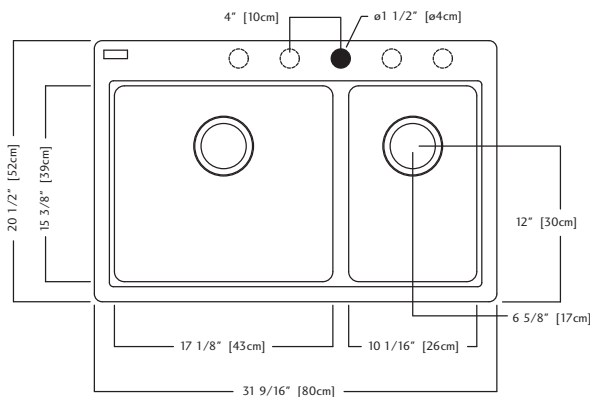

## KGDC2031R/8 DONNÉES TECHNIQUES

Le modèle KGDC2031R/8 est un évier comprenant une grande et une petite cuvette, avec plage arrière, moulé d'un composite de Granite de couleur. Deux bondes d'évier à crépine-panier de 89 mm (3 1/2 po) en acier inoxydable et un nécessaire d'installation sont compris. L'évier comporte un garantie à vie. Perçage standard 1 orifice.

- Dimensions hors-tout: 52 x 80 x 20 cm (petite cuvette: 18 cm de profondeur)  
20 1/2 x 31 9/16 x 8 po (petite cuvette: 7 po de profondeur)
- **Recommandé pour armoire d'un minimum de 33 cm (84 po)**