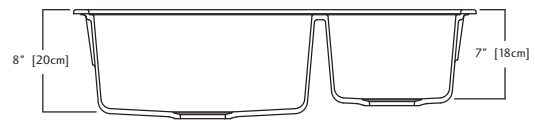

## KGDC2031R/8 SPECIFICATION

Model KGDC2031R/8 is a large/small bowl combination sink, cast from colour Granite composite. Stainless steel basket strainer waste fitting (3 1/2", 89 mm) and installation kit are included. Sink is backed with a lifetime warranty. Standard drilling 1 hole.

- O.D. 20 1/2" x 31 9/16" x 8" (small bowl is 7" deep) 52 x 80 x 20 cm (small bowl is 18 cm deep)
- **Recommended for minimum 33" (84 cm) cabinet**

KGDC2031R/8CH - Champagne FUN#114.0061.203

KGDC2031R/8ON - Onyx FUN#114.0183.174

## KGDC2031R/8 DONNÉES TECHNIQUES

Le modèle KGDC2031R/8 est un évier comprenant une grande et une petite cuvette, avec plage arrière, moulé d'un composite de Granite de couleur. Deux bondes d'évier à crépine-panier de 89 mm (3 1/2 po) en acier inoxydable et un nécessaire d'installation sont compris. L'évier comporte un garantie à vie. Perçage standard 1 orifice.

- Dimensions hors-tout: 52 x 80 x 20 cm (petite cuvette: 18 cm de profondeur)  
20 1/2 x 31 9/16 x 8 po (petite cuvette: 7 po de profondeur)
- **Recommandé pour armoire d'un minimum de 33 cm (84 po)**