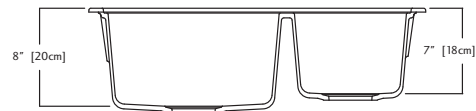

## KGDC2027R/8 SPECIFICATION

Model KGDC2027R/8 is a large/small bowl combination sink, cast from colour Granite composite. Stainless steel basket strainer waste fittings (3 1/2", 89 mm) and installation kit are included. Sink is backed with a lifetime warranty. Standard drilling 1 hole.

- O.D. 20 1/2" x 27 3/4" x 8" (small bowl is 7" deep) 52 x 70 x 20 cm (small bowl is 18 cm deep)
- **Recommended for minimum 30" (76 cm) cabinet**

KGDC2027R/8CH - Champagne FUN#114.0055.309

KGDC2027R/8ON - Onyx FUN#114.0183.716

## KGDC2027R/8 DONNÉES TECHNIQUES

Le modèle KGDC2027R/8 est un évier comprenant une grande et une petite cuvette, avec plage arrière, moulé d'un composite de Granite de couleur. Deux bondes d'évier à crépine-panier de 89 mm (3 1/2 po) en acier inoxydable et un nécessaire d'installation sont compris. L'évier comporte un garantie à vie. Perçage standard 1 orifice.

- Dimensions hors-tout: 52 x 70 x 20 cm (petite cuvette: 18 cm de profondeur)  
20 1/2 x 27 3/4 x 8 po (petite cuvette: 7 po de profondeur)
- **Recommandé pour armoire d'un minimum de 76 cm (30 po)**

KGDC2027R/8CH - Champagne FUN#114.0055.309