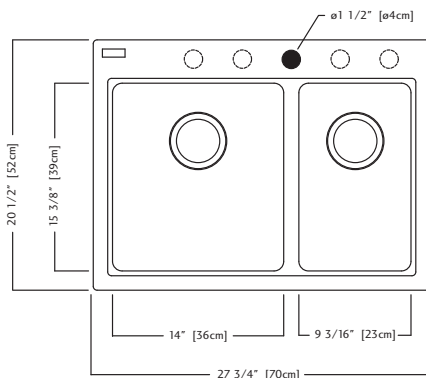

## KGDC2027R/8 SPECIFICATION

Model KGDC2027R/8 is a large/small bowl combination sink, cast from colour Granite composite. Stainless steel basket strainer waste fittings (3 1/2", 89 mm) and installation kit are included. Sink is backed with a lifetime warranty. Standard drilling 1 hole.

- O.D. 20 1/2" x 27 3/4" x 8" (small bowl is 7" deep) 52 x 70 x 20 cm (small bowl is 18 cm deep)
- **Recommended for minimum 30" (76 cm) cabinet**

KGDC2027R/8CH - Champagne FUN#114.0055.309

KGDC2027R/8ON - Onyx FUN#114.0183.716

## KGDC2027R/8 DONNÉES TECHNIQUES

Le modèle KGDC2027R/8 est un évier comprenant une grande et une petite cuvette, avec plage arrière, moulé d'un composite de Granite de couleur. Deux bondes d'évier à crépine-panier de 89 mm (3 1/2 po) en acier inoxydable et un nécessaire d'installation sont compris. L'évier comporte un garantie à vie. Perçage standard 1 orifice.

- Dimensions hors-tout: 52 x 70 x 20 cm (petite cuvette: 18 cm de profondeur)  
20 1/2 x 27 3/4 x 8 po (petite cuvette: 7 po de profondeur)
- **Recommandé pour armoire d'un minimum de 76 cm (30 po)**

KGDC2027R/8CH - Champagne FUN#114.0055.309