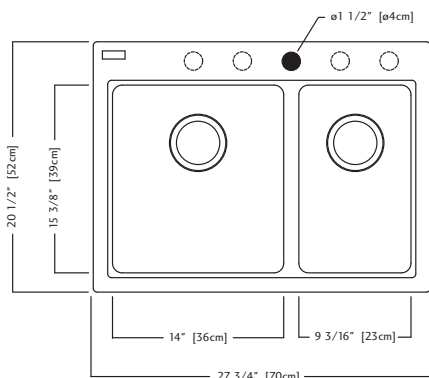

## KGDC2027R/8 DONNÉES TECHNIQUES

Le modèle KGDC2027R/8 est un évier comprenant une grande et une petite cuvette, avec plage arrière, moulé d'un composite de Granite de couleur. Deux bondes d'évier à crépine-panier de 89 mm (3 1/2 po) en acier inoxydable et un nécessaire d'installation sont compris. L'évier comporte un garantie à vie. Perçage standard 1 orifice.

- Dimensions hors-tout: 52 x 70 x 20 cm (petite cuvette: 18 cm de profondeur)  
20 1/2 x 27 3/4 x 8 po (petite cuvette: 7 po de profondeur)
- **Recommandé pour armoire d'un minimum de 76 cm (30 po)**

KGDC2027R/8CH - Champagne FUN#114.0055.309