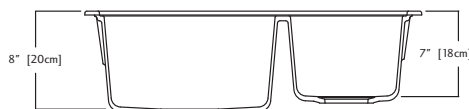

## KGDC2027R/8 DONNÉES TECHNIQUES

Le modèle KGDC2027R/8 est un évier comprenant une grande et une petite cuvette, avec plage arrière, moulé d'un composite de Granite de couleur. Deux bondes d'évier à crépine-panier de 89 mm (3 1/2 po) en acier inoxydable et un nécessaire d'installation sont compris. L'évier comporte un garantie à vie. Perçage standard 1 orifice.

- Dimensions hors-tout: 52 x 70 x 20 cm (petite cuvette: 18 cm de profondeur)  
20 1/2 x 27 3/4 x 8 po (petite cuvette: 7 po de profondeur)
- **Recommandé pour armoire d'un minimum de 76 cm (30 po)**

KGDC2027R/8CH - Champagne FUN#114.0055.309