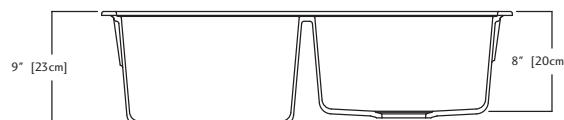

## KGD2U/9 DONNÉES TECHNIQUES

Le modèle KGD2U/9 est un évier à deux cuvettes d'égale grandeur à montage sous le comptoir, moulé d'un composite de Granite de couleur. Deux bondes d'évier à crépine-panier de 89 mm (3 1/2 po) en acier inoxydable et un nécessaire d'installation sont compris. L'évier comporte un garantie à vie.

- Dimensions hors-tout: 49 x 84 x 23 cm (droite cuvette: 20 cm de profondeur) (19 3/8 x 33 x 9 po) (droite cuvette: 8 po de profondeur)
- **Armoire de 84 cm (33 po) minimum recevant les cuvettes d'évier**