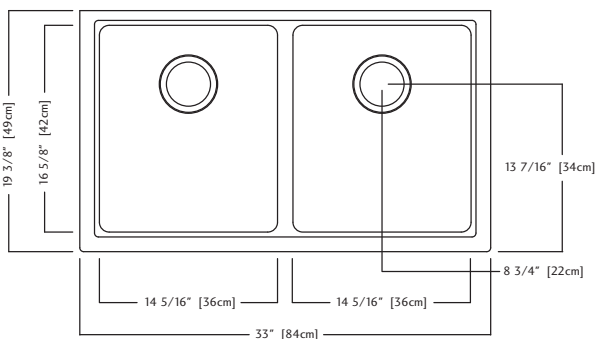

- O.D. 19 3/8" x 33" x 9" (right bowl is 8" deep) 49 x 84 x 23 cm (right bowl is 20 cm deep)
- **33" cabinet minimum to accept sink bowls**

KGD2U/9CH - Champagne FUN#125.0080.397

KGD2U/9ON - Onyx FUN#125.0168.161

## KGD2U/9 DONNÉES TECHNIQUES

Le modèle KGD2U/9 est un évier à deux cuvettes d'égale grandeur à montage sous le comptoir, moulé d'un composite de Granite de couleur. Deux bondes d'évier à crépine-panier de 89 mm (3 1/2 po) en acier inoxydable et un nécessaire d'installation sont compris. L'évier comporte un garantie à vie.

- Dimensions hors-tout: 49 x 84 x 23 cm (droite cuvette: 20 cm de profondeur) (19 3/8 x 33 x 9 po) (droite cuvette: 8 po de profondeur)
- **Armoire de 84 cm (33 po) minimum recevant les cuvettes d'évier**