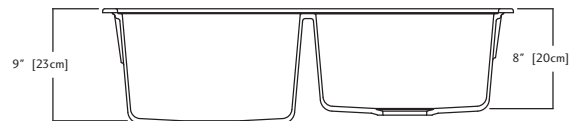

## KGD2U/9 SPECIFICATION

Model KGD2U/9 is a double (two equal size) bowl undermount sink cast from colour Granite composite. Stainless steel basket strainer waste fittings (3 1/2", 89 mm) and installation kit are included. Sink is backed with a lifetime warranty.

- O.D. 19 3/8" x 33" x 9" (right bowl is 8" deep) 49 x 84 x 23 cm (right bowl is 20 cm deep)
- **33" cabinet minimum to accept sink bowls**

KGD2U/9CH - Champagne FUN#125.0080.397

KGD2U/9ON - Onyx FUN#125.0168.161

## KGD2U/9 DONNÉES TECHNIQUES

Le modèle KGD2U/9 est un évier à deux cuvettes d'égale grandeur à montage sous le comptoir, moulé d'un composite de Granite de couleur. Deux bondes d'évier à crépine-panier de 89 mm (3 1/2 po) en acier inoxydable et un nécessaire d'installation sont compris. L'évier comporte un garantie à vie.

- Dimensions hors-tout: 49 x 84 x 23 cm (droite cuvette: 20 cm de profondeur) (19 3/8 x 33 x 9 po) (droite cuvette: 8 po de profondeur)
- **Armoire de 84 cm (33 po) minimum recevant les cuvettes d'évier**