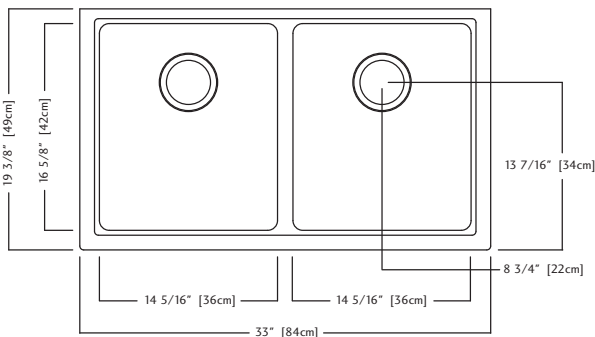

## KGD2U/9 SPECIFICATION

Model KGD2U/9 is a double (two equal size) bowl undermount sink cast from colour Granite composite. Stainless steel basket strainer waste fittings (3 1/2", 89 mm) and installation kit are included. Sink is backed with a lifetime warranty.

- O.D. 19 3/8" x 33" x 9" (right bowl is 8" deep) 49 x 84 x 23 cm (right bowl is 20 cm deep)
- **33" cabinet minimum to accept sink bowls**

KGD2U/9CH - Champagne FUN#125.0080.397

KGD2U/9ON - Onyx FUN#125.0168.161

## KGD2U/9 DONNÉES TECHNIQUES

Le modèle KGD2U/9 est un évier à deux cuvettes d'égale grandeur à montage sous le comptoir, moulé d'un composite de Granite de couleur. Deux bondes d'évier à crépine-panier de 89 mm (3 1/2 po) en acier inoxydable et un nécessaire d'installation sont compris. L'évier comporte un garantie à vie.

- Dimensions hors-tout: 49 x 84 x 23 cm (droite cuvette: 20 cm de profondeur) (19 3/8 x 33 x 9 po) (droite cuvette: 8 po de profondeur)
- **Armoire de 84 cm (33 po) minimum recevant les cuvettes d'évier**