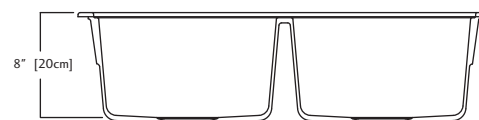

## KGD1U/8 DONNÉES TECHNIQUES

Le modèle KGD1U/8 est un évier à deux cuvettes (d'égale grandeur) pour installation sous le comptoir, moulé d'un composite de Granite de couleur. Des bondes d'évier à crépine-panier de 89 mm (3 1/2 po) en acier inoxydable, un gabarit en aggloméré et un nécessaire d'installation sont compris. L'évier comporte une garantie à vie.

- Dimensions hors-tout: 46 x 80 x 20 cm (18 1/8 x 31 9/16 x 8 po)
- **Armoire de 84 cm (33 po) minimum recevant les cuvettes d'évier**

KGD1U/8CH - Champagne FUN#125.0078.105

KGD1U/8ON - Onyx FUN#125.0183.330