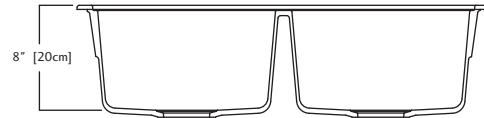

## KGD1U/8 SPECIFICATION

Model KGD1U/8 is a double (two equal size) bowl undermount sink, cast from colour Granite composite. Stainless steel strainer waste fittings (3 1/2", 89 mm), template, and installation kit are included. Sink is backed with a lifetime warranty.

- O.D. 18 1/8" x 31 9/16" x 8" (46 x 80 x 20 cm)
- **33" cabinet minimum to accept sink bowls**

KGD1U/8CH - Champagne FUN#125.0078.105

KGD1U/8ON - Onyx FUN#125.0183.330

KGD1U/8ES - Espresso FUN#125.0183.331

## KGD1U/8 DONNÉES TECHNIQUES

Le modèle KGD1U/8 est un évier à deux cuvettes (d'égale grandeur) pour installation sous le comptoir, moulé d'un composite de Granite de couleur. Des bondes d'évier à crépine-panier de 89 mm (3 1/2 po) en acier inoxydable, un gabarit en aggloméré et un nécessaire d'installation sont compris. L'évier comporte une garantie à vie.

- Dimensions hors-tout: 46 x 80 x 20 cm (18 1/8 x 31 9/16 x 8 po)
- **Armoire de 84 cm (33 po) minimum recevant les cuvettes d'évier**

KGD1U/8CH - Champagne FUN#125.0078.105

KGD1U/8ON - Onyx FUN#125.0183.330