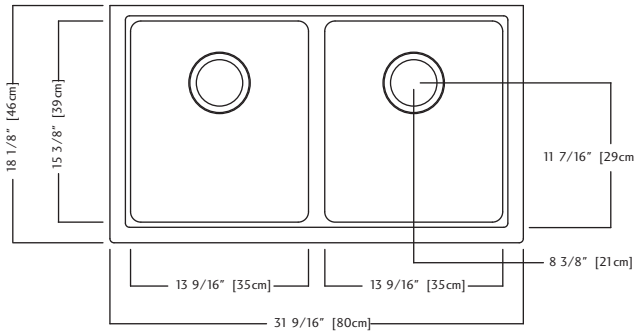

## KGD1U/8 SPECIFICATION

Model KGD1U/8 is a double (two equal size) bowl undermount sink, cast from colour Granite composite. Stainless steel strainer waste fittings (3 1/2", 89 mm), template, and installation kit are included. Sink is backed with a lifetime warranty.

- O.D. 18 1/8" x 31 9/16" x 8" (46 x 80 x 20 cm)
- **33" cabinet minimum to accept sink bowls**

KGD1U/8CH - Champagne FUN#125.0078.105

KGD1U/8ON - Onyx FUN#125.0183.330

KGD1U/8ES - Espresso FUN#125.0183.331

## KGD1U/8 DONNÉES TECHNIQUES

Le modèle KGD1U/8 est un évier à deux cuvettes (d'égale grandeur) pour installation sous le comptoir, moulé d'un composite de Granite de couleur. Des bondes d'évier à crépine-panier de 89 mm (3 1/2 po) en acier inoxydable, un gabarit en aggloméré et un nécessaire d'installation sont compris. L'évier comporte une garantie à vie.

- Dimensions hors-tout: 46 x 80 x 20 cm (18 1/8 x 31 9/16 x 8 po)
- **Armoire de 84 cm (33 po) minimum recevant les cuvettes d'évier**

KGD1U/8CH - Champagne FUN#125.0078.105

KGD1U/8ON - Onyx FUN#125.0183.330