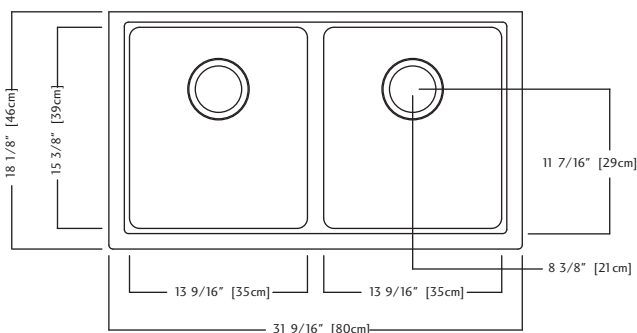

- O.D. 18 1/8" x 31 9/16" x 8" (46 x 80 x 20 cm)
- **33" cabinet minimum to accept sink bowls**

KGD1U/8CH - Champagne FUN#125.0078.105

KGD1U/8ON - Onyx FUN#125.0183.330

KGD1U/8ES - Espresso FUN#125.0183.331

## KGD1U/8 DONNÉES TECHNIQUES

Le modèle KGD1U/8 est un évier à deux cuvettes (d'égale grandeur) pour installation sous le comptoir, moulé d'un composite de Granite de couleur. Des bondes d'évier à crépine-panier de 89 mm (3 1/2 po) en acier inoxydable, un gabarit en aggloméré et un nécessaire d'installation sont compris. L'évier comporte une garantie à vie.

- Dimensions hors-tout: 46 x 80 x 20 cm (18 1/8 x 31 9/16 x 8 po)
- **Armoire de 84 cm (33 po) minimum recevant les cuvettes d'évier**

KGD1U/8CH - Champagne FUN#125.0078.105

KGD1U/8ON - Onyx FUN#125.0183.330