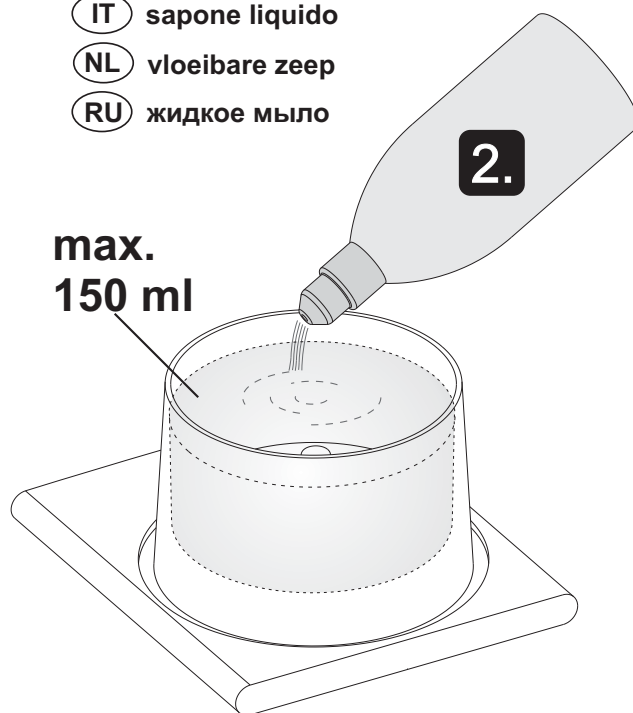

Dosificador

Distributeur de savon liquide

Spandisapone

Lotiondispenser

дозатор жидкого мыла

73233_001
11.2015

1

2

- DE Flüssigseife
- EN liquid soap
- ES jabón líquido
- FR savon liquide
- IT sapone liquido
- NL vloeibare zeep
- RU жидкое мыло

3

4

- ⒹⒺ Einstellung
- Ⓔ⒩ adjustment
- Ⓔ⒮ el ajuste
- ⒻⒼ ajustage
- Ⓕ⒢ regolazione
- ⒩Ⓕ het instellen
- ⒲⒰ регулировка