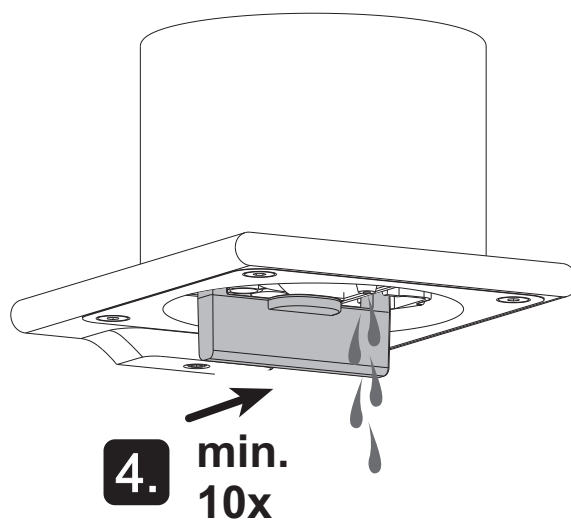

- DE Flüssigseife
- EN liquid soap
- ES jabón líquido
- FR savon liquide
- IT sapone liquido
- NL vloeibare zeep
- RU жидкое мыло

3

4

- ⒹⒺ Einstellung
- Ⓔ⒩ adjustment
- Ⓔ⒮ el ajuste
- ⒻⒼ ajustage
- Ⓕ⒢ regolazione
- ⒩Ⓕ het instellen
- ⒲⒰ регулировка