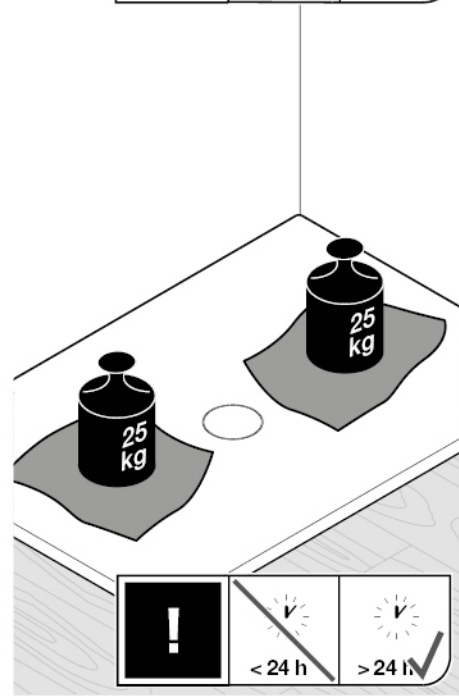

$x = 75 \text{ mm} + 5 \text{ mm} / y = 44 \text{ mm}$

CAYONOPLAN + Model 4047/4045

$x = 66 \text{ mm} + 5 \text{ mm} / y = 29 \text{ mm}$

Inch = mm x 0,0394

3.

4.

Inch = mm x 0,0394

$\leq 1200 \text{ mm}$

> 1200 mm

10.**11.**

1

2

Inch = mm x 0,0394

KALDEWEI

Franz Kaldewei GmbH & Co. KG
Beckumer Str. 33-35
D-59229 Ahlen
☎ +49 2382 785 0
☎ +49 2382 785 200
www.kaldewei.com

United Kingdom KALDEWEI UK Ltd.
Kings Hall, St Ives Business Park
Parsons Green St Ives
Cambridgeshire PE27 4WY
☎ +44 1480 498053
☎ +44 1480 493046