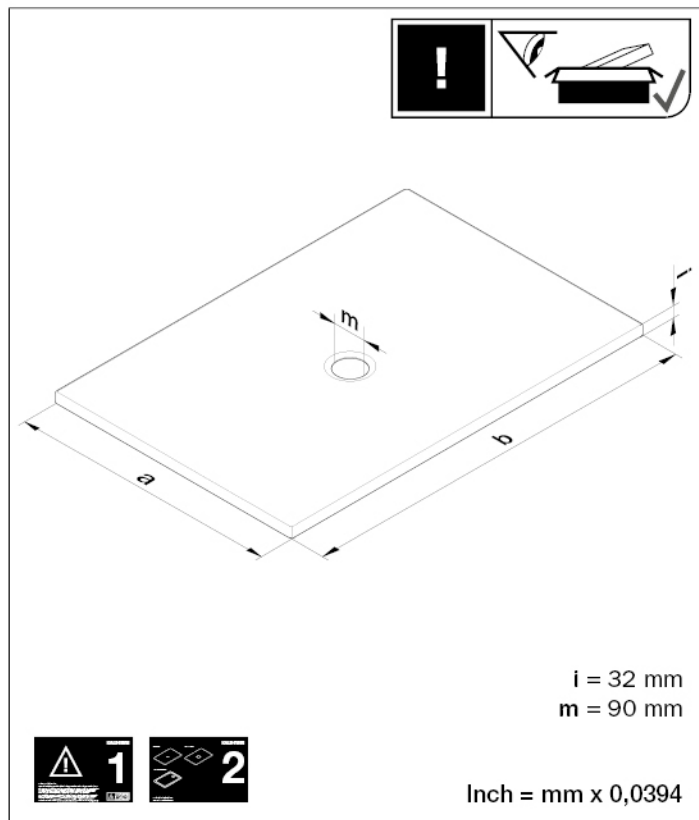

KALDEWEI

SCONA

CONOFLAT

CAYONOPLAN

2

Installation instructions
Only valid for United Kingdom

1.

2.

SCONA

CONOFLAT

CAYONOPLAN

1

SCONNA + Model 4047/4045

2

CONOFLAT + Model 4092

$i = 32 \text{ mm (} b \leq 120 \text{ mm)}$
 $i = 40 \text{ mm (} b > 120 \text{ mm)}$
 $m = 90 \text{ mm}$

$x = 75 \text{ mm} + 5 \text{ mm} / y = 44 \text{ mm}$

CAYONOPLAN + Model 4047/4045

$x = 66 \text{ mm} + 5 \text{ mm} / y = 29 \text{ mm}$

Inch = mm x 0,0394

3.

4.

Inch = mm x 0,0394

$\leq 1200 \text{ mm}$