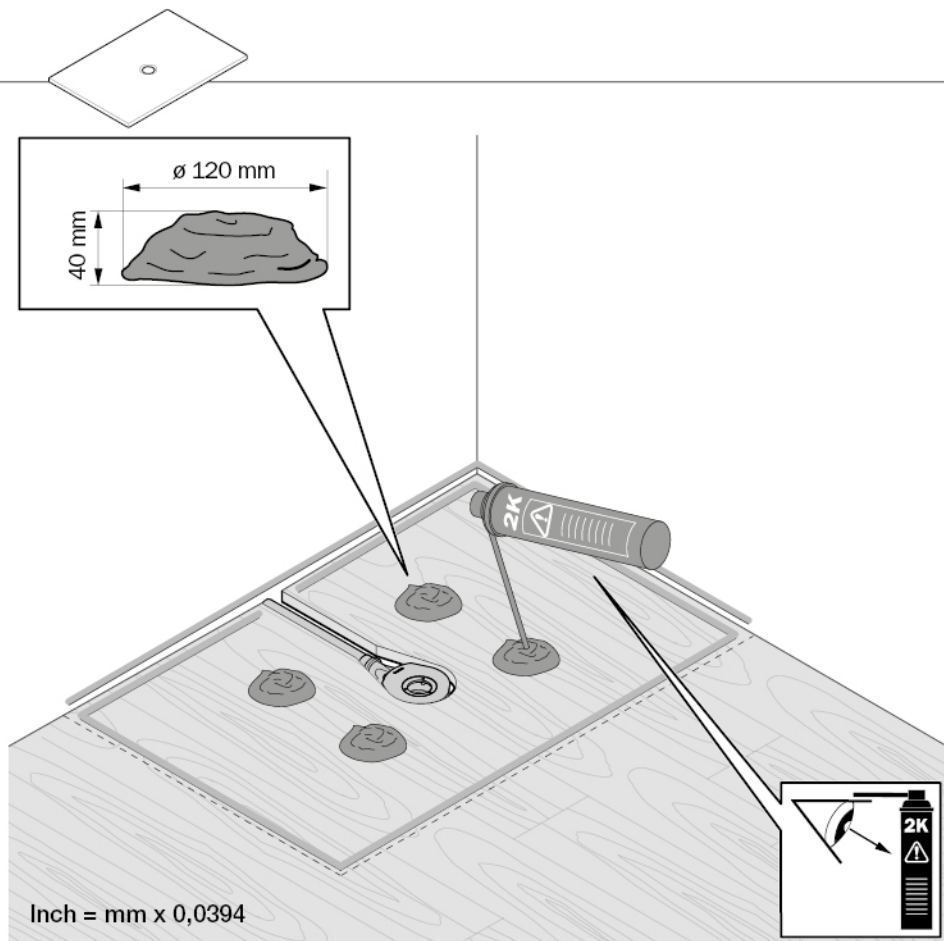

$x = 75 \text{ mm} + 5 \text{ mm} / y = 44 \text{ mm}$

CAYONOPLAN + Model 4047/4045

$x = 66 \text{ mm} + 5 \text{ mm} / y = 29 \text{ mm}$

Inch = mm x 0,0394

3.

4.

Inch = mm x 0,0394

$\leq 1200 \text{ mm}$