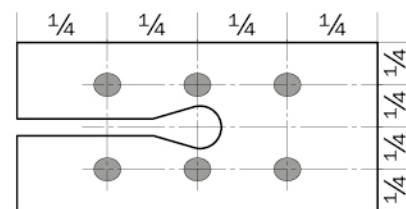

> 1200 mm