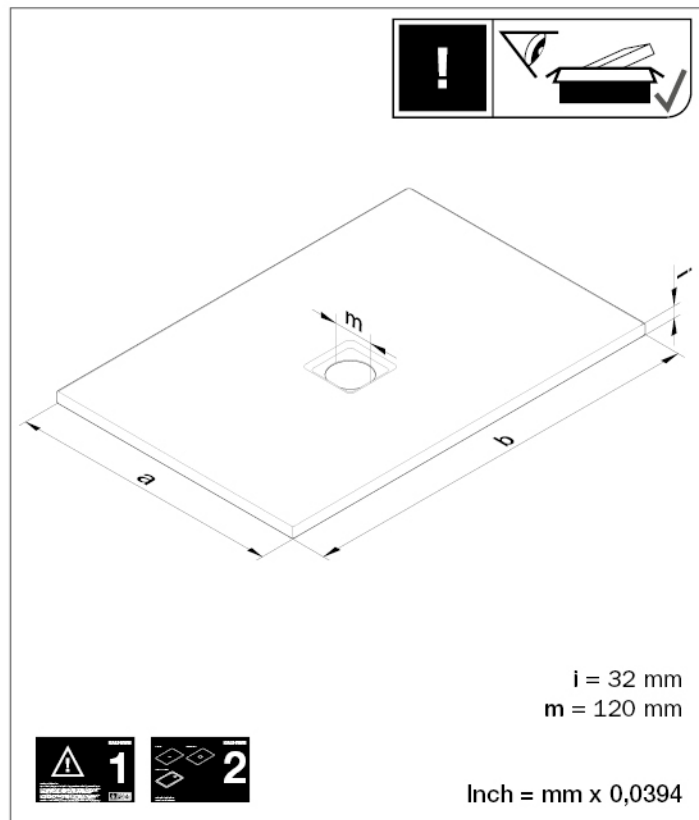

KALDEWEI

SCONA

CONOFLAT

CAYONOPLAN

2

Installation instructions
Only valid for United Kingdom

1.

2.

SCONA

CONOFLAT

CAYONOPLAN

1

SCONNA + Model 4047/4045

2

CONOFLAT + Model 4092

$i = 32 \text{ mm (} b \leq 120 \text{ mm)}$
 $i = 40 \text{ mm (} b > 120 \text{ mm)}$
 $m = 90 \text{ mm}$

$x = 75 \text{ mm} + 5 \text{ mm} / y = 44 \text{ mm}$

CAYONOPLAN + Model 4047/4045

$x = 66 \text{ mm} + 5 \text{ mm} / y = 29 \text{ mm}$

Inch = mm x 0,0394

3.

4.

Inch = mm x 0,0394

$\leq 1200 \text{ mm}$