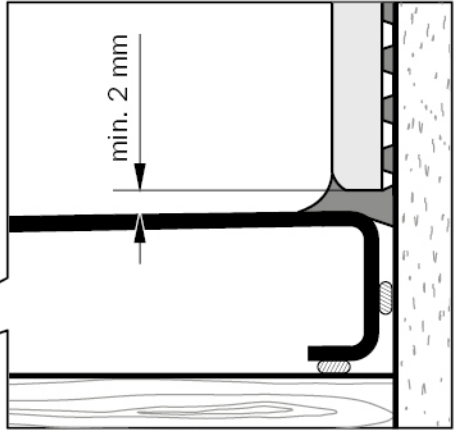

$x = 75 \text{ mm} + 5 \text{ mm} / y = 44 \text{ mm}$

CAYONOPLAN + Model 4047/4045

$x = 66 \text{ mm} + 5 \text{ mm} / y = 29 \text{ mm}$

Inch = mm x 0,0394

3.

4.

Inch = mm x 0,0394

$\leq 1200 \text{ mm}$

> 1200 mm

10.**11.**

1

2

Inch = mm x 0,0394

KALDEWEI

Franz Kaldewei GmbH & Co. KG
Beckumer Str. 33-35
D-59229 Ahlen
☎ +49 2382 785 0
☎ +49 2382 785 200
www.kaldewei.com

United Kingdom KALDEWEI UK Ltd.
Kings Hall, St Ives Business Park
Parsons Green St Ives
Cambridgeshire PE27 4WY
☎ +44 1480 498053
☎ +44 1480 493046