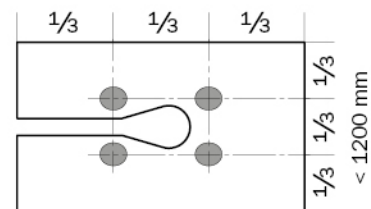

1

SCONNA + Model 4047/4045

2

CONOFLAT + Model 4092

$i = 32 \text{ mm}$
 $m = 90 \text{ mm}$

SCONA + Model 4047/4045

$x = 71 \text{ mm} + 5 \text{ mm} / y = 34 \text{ mm}$

CONOFLAT + Model 4092

$x = 75 \text{ mm} + 5 \text{ mm} / y = 44 \text{ mm}$

CAYONOPLAN + Model 4047/4045

$x = 66 \text{ mm} + 5 \text{ mm} / y = 29 \text{ mm}$

Inch = mm x 0,0394

3.

4.

Inch = mm x 0,0394

$\leq 1200 \text{ mm}$

> 1200 mm

10.**11.**

1

2

Inch = mm x 0,0394

KALDEWEI

Franz Kaldewei GmbH & Co. KG
Beckumer Str. 33-35
D-59229 Ahlen
☎ +49 2382 785 0
☎ +49 2382 785 200
www.kaldewei.com

United Kingdom KALDEWEI UK Ltd.
Kings Hall, St Ives Business Park
Parsons Green St Ives
Cambridgeshire PE27 4WY
☎ +44 1480 498053
☎ +44 1480 493046