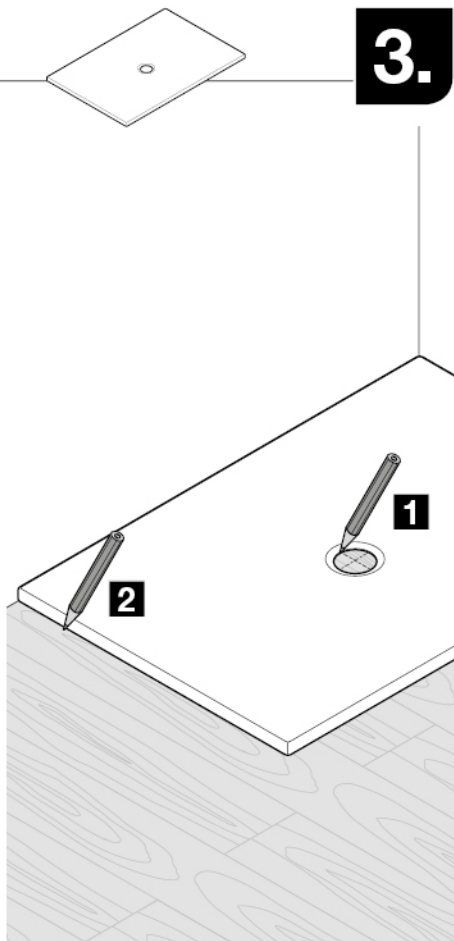

SCONA

CONOFLAT

CAYONOPLAN

1

SCONNA + Model 4047/4045

2

CONOFLAT + Model 4092

$i = 32 \text{ mm (} b \leq 120 \text{ mm)}$
 $i = 40 \text{ mm (} b > 120 \text{ mm)}$
 $m = 90 \text{ mm}$

1

SCONNA + Model 4047/4045

2

CONOFLAT + Model 4092

$i = 32 \text{ mm}$
 $m = 90 \text{ mm}$

SCONA + Model 4047/4045

$x = 71 \text{ mm} + 5 \text{ mm} / y = 34 \text{ mm}$

CONOFLAT + Model 4092

$x = 75 \text{ mm} + 5 \text{ mm} / y = 44 \text{ mm}$

CAYONOPLAN + Model 4047/4045

$x = 66 \text{ mm} + 5 \text{ mm} / y = 29 \text{ mm}$

Inch = mm x 0,0394

3.

4.

Inch = mm x 0,0394

$\leq 1200 \text{ mm}$