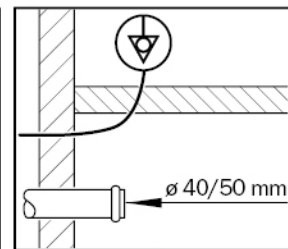

SCONA

CONOFLAT

CAYONOPLAN

1

SCONNA + Model 4047/4045

2

CONOFLAT + Model 4092

$i = 32 \text{ mm (} b \leq 120 \text{ mm)}$
 $i = 40 \text{ mm (} b > 120 \text{ mm)}$
 $m = 90 \text{ mm}$

1

SCONNA + Model 4047/4045

2

CONOFLAT + Model 4092

$i = 32 \text{ mm}$
 $m = 90 \text{ mm}$

SCONA + Model 4047/4045

$x = 71 \text{ mm} + 5 \text{ mm} / y = 34 \text{ mm}$

CONOFLAT + Model 4092

$x = 75 \text{ mm} + 5 \text{ mm} / y = 44 \text{ mm}$

CAYONOPLAN + Model 4047/4045

$x = 66 \text{ mm} + 5 \text{ mm} / y = 29 \text{ mm}$

Inch = mm x 0,0394

3.

4.

Inch = mm x 0,0394

$\leq 1200 \text{ mm}$

> 1200 mm

10.**11.**

1

2

Inch = mm x 0,0394

KALDEWEI

Franz Kaldewei GmbH & Co. KG
Beckumer Str. 33-35
D-59229 Ahlen
☎ +49 2382 785 0
☎ +49 2382 785 200
www.kaldewei.com

United Kingdom KALDEWEI UK Ltd.
Kings Hall, St Ives Business Park
Parsons Green St Ives
Cambridgeshire PE27 4WY
☎ +44 1480 498053
☎ +44 1480 493046