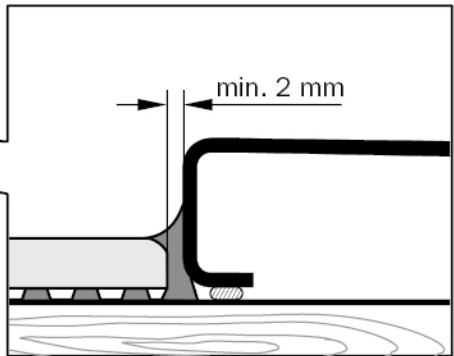

$x = 75 \text{ mm} + 5 \text{ mm} / y = 44 \text{ mm}$

CAYONOPLAN + Model 4047/4045

$x = 66 \text{ mm} + 5 \text{ mm} / y = 29 \text{ mm}$

Inch = mm x 0,0394

3.

4.

Inch = mm x 0,0394

$\leq 1200 \text{ mm}$

> 1200 mm

10.**11.**

1

2

Inch = mm x 0,0394

KALDEWEI

Franz Kaldewei GmbH & Co. KG
Beckumer Str. 33-35
D-59229 Ahlen
☎ +49 2382 785 0
☎ +49 2382 785 200
www.kaldewei.com

United Kingdom KALDEWEI UK Ltd.
Kings Hall, St Ives Business Park
Parsons Green St Ives
Cambridgeshire PE27 4WY
☎ +44 1480 498053
☎ +44 1480 493046