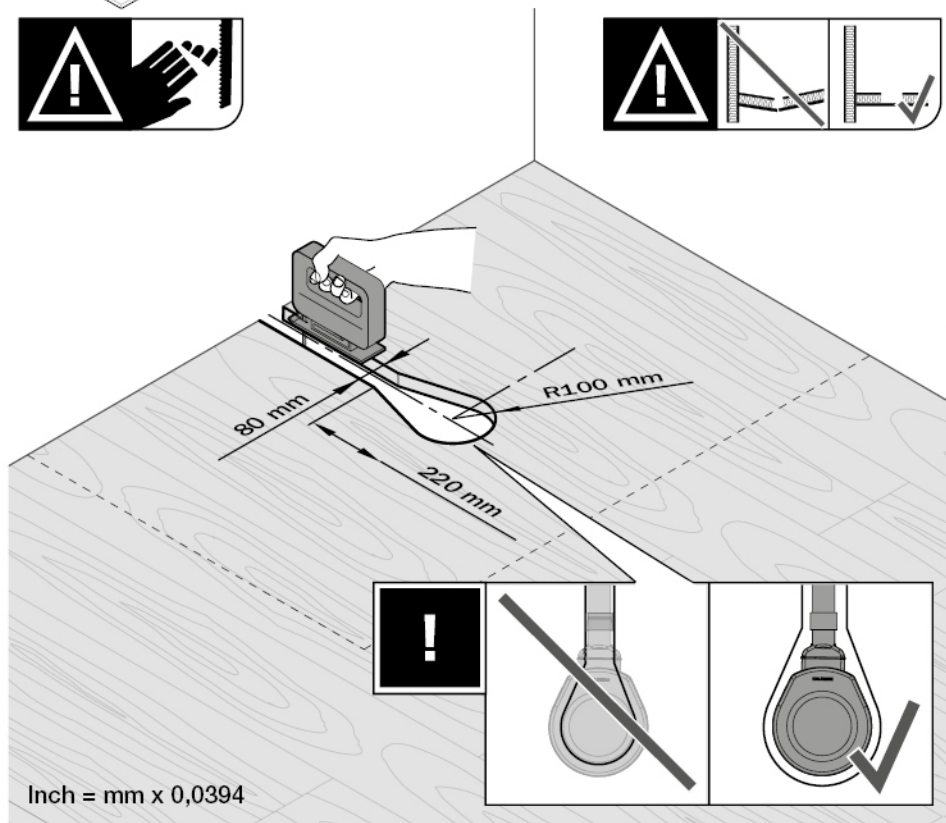

$x = 75 \text{ mm} + 5 \text{ mm} / y = 44 \text{ mm}$

CAYONOPLAN + Model 4047/4045

$x = 66 \text{ mm} + 5 \text{ mm} / y = 29 \text{ mm}$

Inch = mm x 0,0394

3.

4.

Inch = mm x 0,0394

$\leq 1200 \text{ mm}$