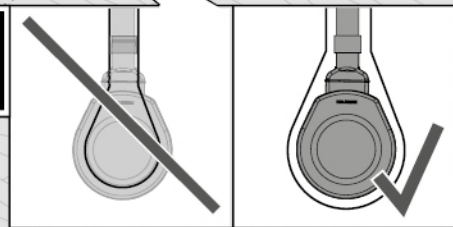

$x = 75 \text{ mm} + 5 \text{ mm} / y = 44 \text{ mm}$

CAYONOPLAN + Model 4047/4045

$x = 66 \text{ mm} + 5 \text{ mm} / y = 29 \text{ mm}$

Inch = mm x 0,0394

3.

4.

Inch = mm x 0,0394

$\leq 1200 \text{ mm}$