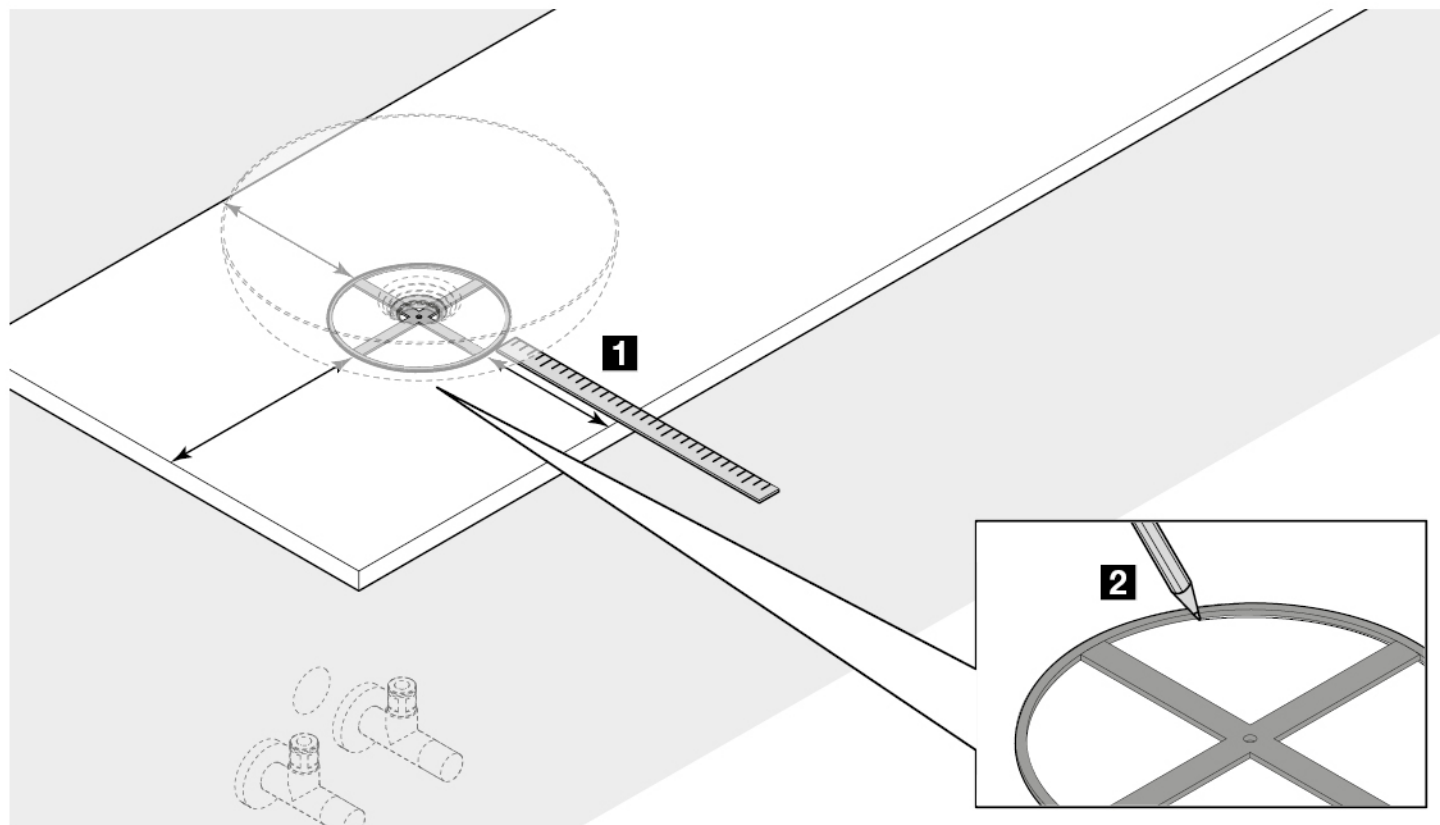

MIENA

2

DE Montageanleitung | EN Installation instructions

NL Montagehandleiding | FR Instructions de montage | IT Istruzioni di montaggio
ES Instrucciones de montaje | PT Instruções de montagem | DA Monteringsvejledning
NO Monteringsanvisning | SV Monteringsanvisning | FI Asennusohje | ET Paigaldusjuhised
LV Montāžas instrukcija | LT Montavimo instrukcija | PL Instrukcja montażu | CS Návod k montáži
RU Инструкция по монтажу | UK Інструкція з монтажу | SK Návod na montáž | HU Összeszerelési utasítás | RO Instrucțiuni de montare | SL Navodila za montažo | HR Upute za montažu
BG Ръководство за монтаж | EL Οδηγίες συναρμολόγησης | TR Montaj talimatı | AR بيكرتلا ليلد
ZH 安装说明书 | JA 設置説明書 | KO 조립설명서 | ID Petunjuk perakitan | TH คำแนะนำในการติดตั้ง
VI Hướng dẫn lắp ráp | HI स्थापना निर्देश

1.**2.**

Inch = mm x 0,0394

4.

5.

6.

10.

11.

KALDEWEI