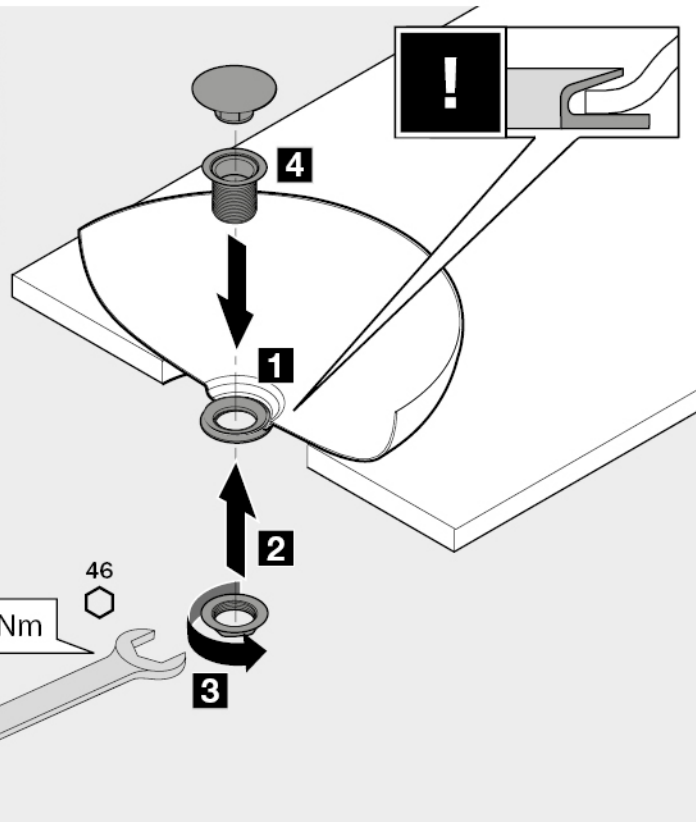

MIENA

2

DE Montageanleitung | EN Installation instructions

NL Montagehandleiding | FR Instructions de montage | IT Istruzioni di montaggio
ES Instrucciones de montaje | PT Instruções de montagem | DA Monteringsvejledning
NO Monteringsanvisning | SV Monteringsanvisning | FI Asennusohje | ET Paigaldusjuhised
LV Montāžas instrukcija | LT Montavimo instrukcija | PL Instrukcja montażu | CS Návod k montáži
RU Инструкция по монтажу | UK Інструкція з монтажу | SK Návod na montáž | HU Összeszerelési utasítás | RO Instrucțiuni de montare | SL Navodila za montažo | HR Upute za montažu
BG Ръководство за монтаж | EL Οδηγίες συναρμολόγησης | TR Montaj talimatı | AR بيكرتلا ليلد
ZH 安装说明书 | JA 設置説明書 | KO 조립설명서 | ID Petunjuk perakitan | TH คำแนะนำในการติดตั้ง
VI Hướng dẫn lắp ráp | HI स्थापना निर्देश

1.**2.**

Inch = mm x 0,0394

4.

5.

6.

10.

11.

KALDEWEI