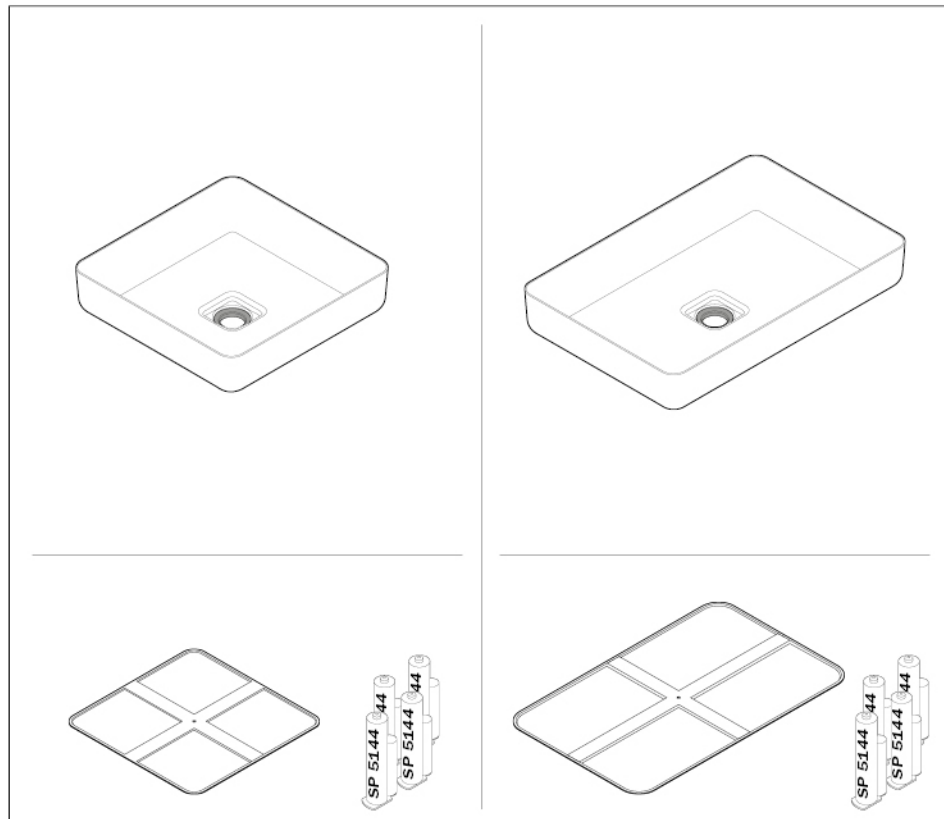

MIENA

2

DE Montageanleitung | EN Installation instructions

NL Montagehandleiding | FR Instructions de montage | IT Istruzioni di montaggio
ES Instrucciones de montaje | PT Instruções de montagem | DA Monteringsvejledning
NO Monteringsanvisning | SV Monteringsanvisning | FI Asennusohje | ET Paigaldusjuhised
LV Montāžas instrukcija | LT Montavimo instrukcija | PL Instrukcja montażu | CS Návod k montáži
RU Инструкция по монтажу | UK Інструкція з монтажу | SK Návod na montáž | HU Összeszerelési utasítás | RO Instrucțiuni de montare | SL Navodila za montažo | HR Upute za montažu
BG Ръководство за монтаж | EL Οδηγίες συναρμολόγησης | TR Montaj talimatı | AR بيكرتلا ليلد
ZH 安装说明书 | JA 設置説明書 | KO 조립설명서 | ID Petunjuk perakitan | TH คำแนะนำในการติดตั้ง
VI Hướng dẫn lắp ráp | HI स्थापना निर्देश

1.**2.**

Inch = mm x 0,0394

4.

5.

6.

10.

11.

KALDEWEI