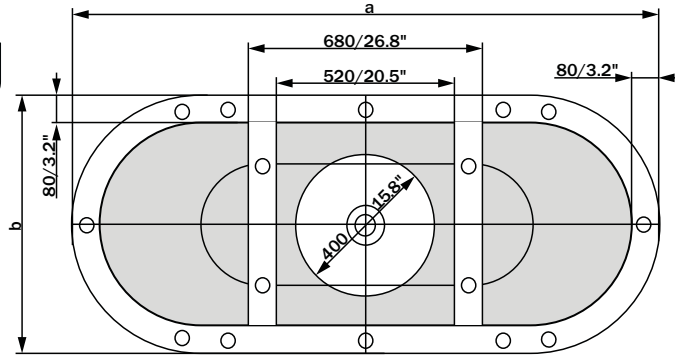

1.

2.

CE 13 KBW 001

C IAPMO® KALDEWEI A 112.19.1 CSA B45.2

A 112.19.1 CSA B 45.2

a CENTRO DUO OVAL
1127
1128

a CLASSIC DUO OVAL
1111
1113

b CONODUO
1732
1733

a

b

| | a mm | b mm | r mm |
|-------------|------|------|-------|
| 1127 | 1700 | 750 | 375 |
| 1128 | 1800 | 800 | 400 |
| 1732 | 1700 | 750 | - |
| 1733 | 1800 | 800 | - |
| 1113 | 1418 | 643 | 321,5 |
| 1111 | 1518 | 693 | 346,5 |

Inch = mm x 0,0394

a CENTRO DUO 1 LEFT
1129
1136

a CENTRO DUO 1 RIGHT
1130
1137

b CENTRO DUO 2
1131
1135

a

| | a mm | b mm | h mm | r mm |
|-------------|------|------|------|------|
| 1129 | 1700 | 750 | 610 | 375 |
| 1130 | 1700 | 750 | 610 | 375 |
| 1136 | 1800 | 800 | 610 | 400 |
| 1137 | 1800 | 800 | 610 | 400 |

Inch = mm x 0,0394

b

| | a mm | b mm | h mm | r mm |
|-------------|------|------|------|------|
| 1131 | 1700 | 750 | 610 | 375 |
| 1135 | 1800 | 800 | 610 | 400 |

Inch = mm x 0,0394

A**B****3.**

A B 4.

A B 5.