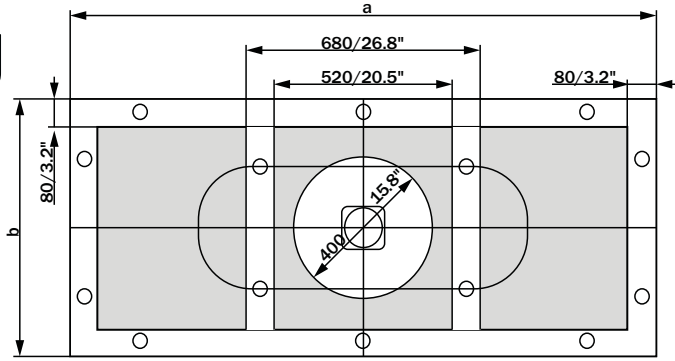

1.

2.

CE 13 KBW 001

C IAPMO® KALDEWEI A 112.19.1 CSA B45.2

A 112.19.1 CSA B 45.2

a CENTRO DUO OVAL
1127
1128

a CLASSIC DUO OVAL
1111
1113

b CONODUO
1732
1733

a

b

| | a mm | b mm | r mm |
|-------------|------|------|-------|
| 1127 | 1700 | 750 | 375 |
| 1128 | 1800 | 800 | 400 |
| 1732 | 1700 | 750 | - |
| 1733 | 1800 | 800 | - |
| 1113 | 1418 | 643 | 321,5 |
| 1111 | 1518 | 693 | 346,5 |

Inch = mm x 0,0394

a CENTRO DUO 1 LEFT
1129
1136

a CENTRO DUO 1 RIGHT
1130
1137

b CENTRO DUO 2
1131
1135

a

| | a mm | b mm | h mm | r mm |
|-------------|------|------|------|------|
| 1129 | 1700 | 750 | 610 | 375 |
| 1130 | 1700 | 750 | 610 | 375 |
| 1136 | 1800 | 800 | 610 | 400 |
| 1137 | 1800 | 800 | 610 | 400 |

Inch = mm x 0,0394

b

| | a mm | b mm | h mm | r mm |
|-------------|------|------|------|------|
| 1131 | 1700 | 750 | 610 | 375 |
| 1135 | 1800 | 800 | 610 | 400 |

Inch = mm x 0,0394

A**B****3.**

A B 4.

A B 5.