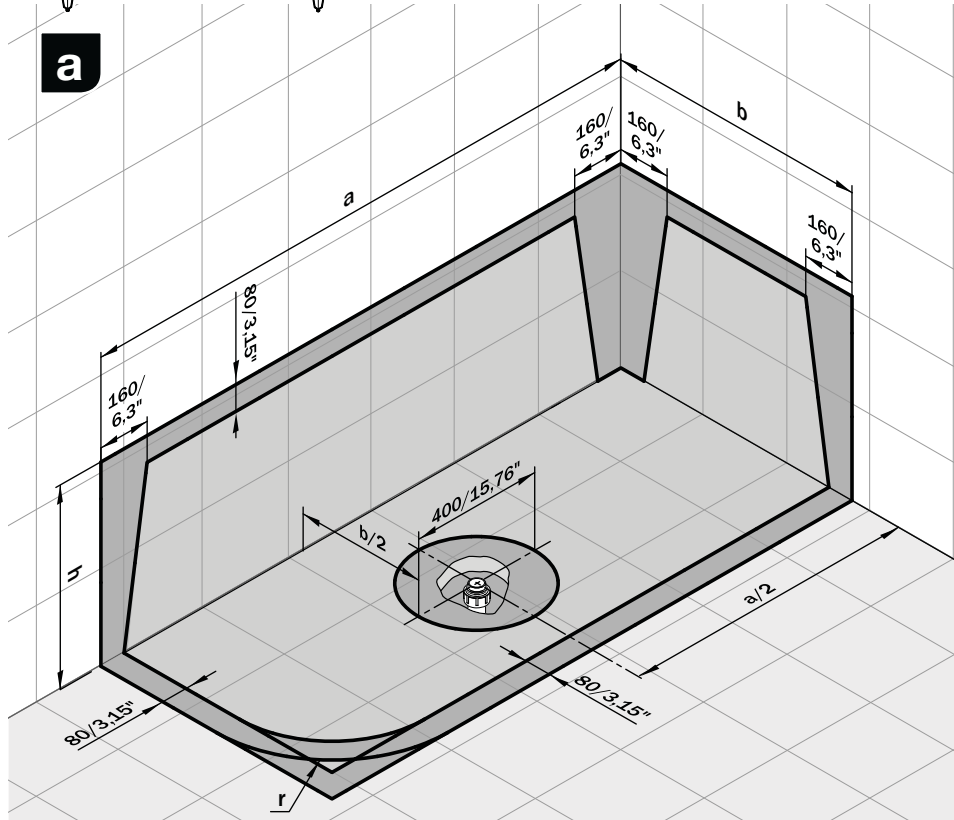

Inch = mm x 0,0394

a CENTRO DUO 1 LEFT
1129
1136

a CENTRO DUO 1 RIGHT
1130
1137

b CENTRO DUO 2
1131
1135

a

| | a mm | b mm | h mm | r mm |
|-------------|------|------|------|------|
| 1129 | 1700 | 750 | 610 | 375 |
| 1130 | 1700 | 750 | 610 | 375 |
| 1136 | 1800 | 800 | 610 | 400 |
| 1137 | 1800 | 800 | 610 | 400 |

Inch = mm x 0,0394

b

| | a mm | b mm | h mm | r mm |
|-------------|------|------|------|------|
| 1131 | 1700 | 750 | 610 | 375 |
| 1135 | 1800 | 800 | 610 | 400 |

Inch = mm x 0,0394

A**B****3.**

A B 4.

A B 5.