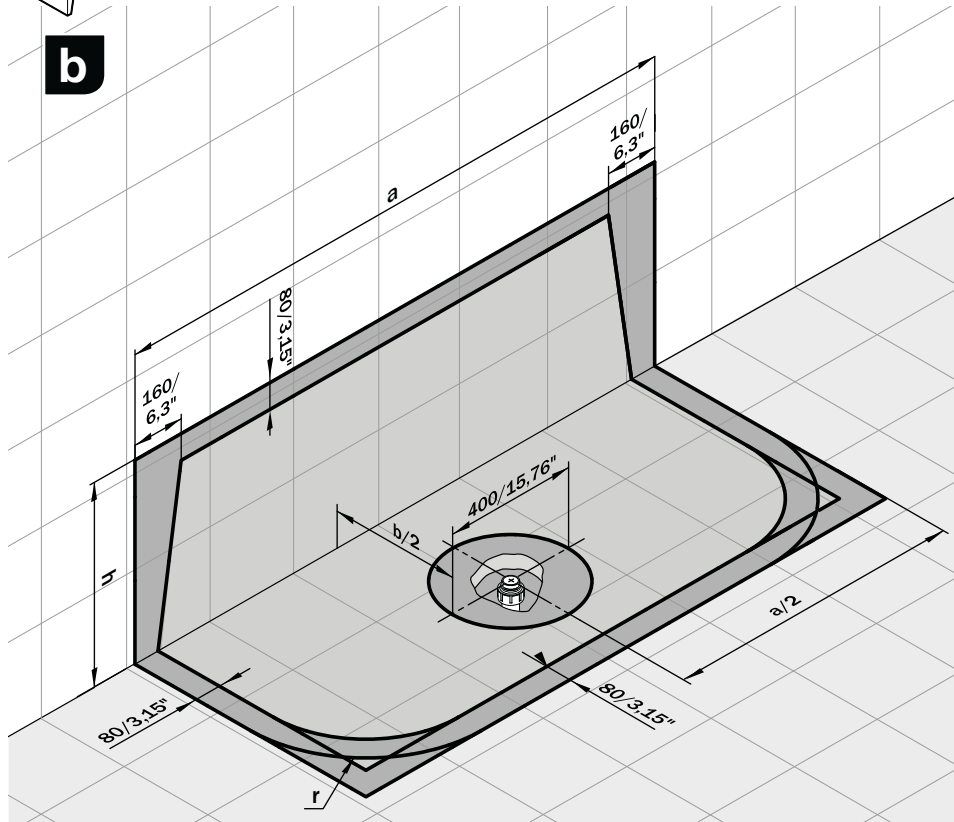

Inch = mm x 0,0394

a CENTRO DUO 1 LEFT
1129
1136

a CENTRO DUO 1 RIGHT
1130
1137

b CENTRO DUO 2
1131
1135

a

| | a mm | b mm | h mm | r mm |
|-------------|------|------|------|------|
| 1129 | 1700 | 750 | 610 | 375 |
| 1130 | 1700 | 750 | 610 | 375 |
| 1136 | 1800 | 800 | 610 | 400 |
| 1137 | 1800 | 800 | 610 | 400 |

Inch = mm x 0,0394

b

| | a mm | b mm | h mm | r mm |
|-------------|------|------|------|------|
| 1131 | 1700 | 750 | 610 | 375 |
| 1135 | 1800 | 800 | 610 | 400 |

Inch = mm x 0,0394

A**B****3.**

A B 4.

A B 5.