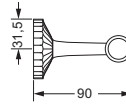

Accessoires für Handtücher

Wannengriff

- ca. 330 mm

637.00.031

Gästehandtuchkorb, eckig

- mit Ablage
- offene Ausführung
- Korbgröße 260 x 150 x 190 mm

637.00.104

Accessoires für Seife

Seifenhalter, komplett

- Seifenschale aus Kristallglas, seidenmatt

Seifenschale, lose

- 737.00.307
- Seifenschale aus Kristallglas, seidenmatt

637.00.007 737.00.307

Schwammkorb

- rechteckig, 260 x 130 mm
- geschlossene Ausführung