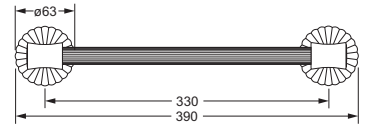

Accessoires für Handtücher

Wannengriff

- ca. 330 mm

637.00.031

Gästehandtuchkorb, eckig

- mit Ablage
- offene Ausführung
- Korbgröße 260 x 150 x 190 mm

637.00.104

Accessoires für Seife

Seifenhalter, komplett

- Seifenschale aus Kristallglas, seidenmatt

Seifenschale, lose

- 737.00.307
- Seifenschale aus Kristallglas, seidenmatt

637.00.007 737.00.307

Schwammkorb

- rechteckig, 260 x 130 mm
- geschlossene Ausführung