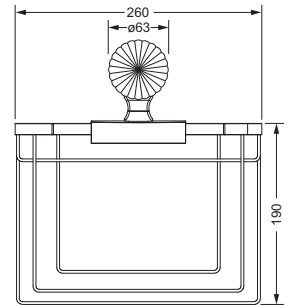

Accessoires für Handtücher

Wannengriff

- ca. 330 mm

637.00.031

Gästehandtuchkorb, eckig

- mit Ablage
- offene Ausführung
- Korbgröße 260 x 150 x 190 mm

637.00.104

Accessoires für Seife

Seifenhalter, komplett

- Seifenschale aus Kristallglas, seidenmatt

Seifenschale, lose

- 737.00.307
- Seifenschale aus Kristallglas, seidenmatt

637.00.007 737.00.307

Schwammkorb

- rechteckig, 260 x 130 mm
- geschlossene Ausführung