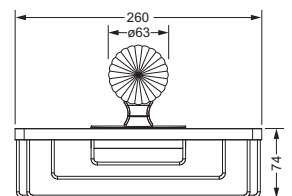

Accessoires für Handtücher

Wannengriff

- ca. 330 mm

637.00.031

Gästehandtuchkorb, eckig

- mit Ablage
- offene Ausführung
- Korbgröße 260 x 150 x 190 mm

637.00.104

Accessoires für Seife

Seifenhalter, komplett

- Seifenschale aus Kristallglas, seidenmatt

Seifenschale, lose

- 737.00.307
- Seifenschale aus Kristallglas, seidenmatt

637.00.007 737.00.307

Schwammkorb

- rechteckig, 260 x 130 mm
- geschlossene Ausführung