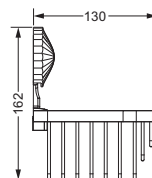

Accessoires für Handtücher

Wannengriff

- ca. 330 mm

637.00.031

Gästehandtuchkorb, eckig

- mit Ablage
- offene Ausführung
- Korbgröße 260 x 150 x 190 mm

637.00.104

Accessoires für Seife

Seifenhalter, komplett

- Seifenschale aus Kristallglas, seidenmatt

Seifenschale, lose

- 737.00.307
- Seifenschale aus Kristallglas, seidenmatt

637.00.007 737.00.307

Schwammkorb

- rechteckig, 260 x 130 mm
- geschlossene Ausführung