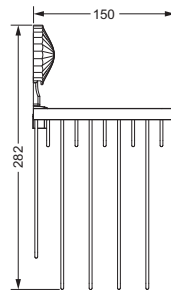

Accessoires für Handtücher

Wannengriff

- ca. 330 mm

637.00.031

Gästehandtuchkorb, eckig

- mit Ablage
- offene Ausführung
- Korbgröße 260 x 150 x 190 mm

637.00.104

Accessoires für Seife

Seifenhalter, komplett

- Seifenschale aus Kristallglas, seidenmatt

Seifenschale, lose

- 737.00.307
- Seifenschale aus Kristallglas, seidenmatt

637.00.007 737.00.307

Schwammkorb

- rechteckig, 260 x 130 mm
- geschlossene Ausführung