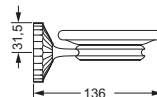

Accessoires für Handtücher

Wannengriff

- ca. 330 mm

637.00.031

Gästehandtuchkorb, eckig

- mit Ablage
- offene Ausführung
- Korbgröße 260 x 150 x 190 mm

637.00.104

Accessoires für Seife

Seifenhalter, komplett

- Seifenschale aus Kristallglas, seidenmatt

Seifenschale, lose

- 737.00.307
- Seifenschale aus Kristallglas, seidenmatt

637.00.007 737.00.307

Schwammkorb

- rechteckig, 260 x 130 mm
- geschlossene Ausführung