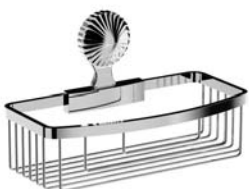

Accessoires für Handtücher

Wannengriff

- ca. 330 mm

637.00.031

Gästehandtuchkorb, eckig

- mit Ablage
- offene Ausführung
- Korbgröße 260 x 150 x 190 mm

637.00.104

Accessoires für Seife

Seifenhalter, komplett

- Seifenschale aus Kristallglas, seidenmatt

Seifenschale, lose

- 737.00.307
- Seifenschale aus Kristallglas, seidenmatt

637.00.007 737.00.307

Schwammkorb

- rechteckig, 260 x 130 mm
- geschlossene Ausführung