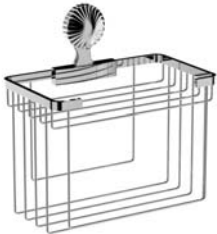

Accessoires für Handtücher

Wannengriff

- ca. 330 mm

637.00.031

Gästehandtuchkorb, eckig

- mit Ablage
- offene Ausführung
- Korbgröße 260 x 150 x 190 mm

637.00.104

Accessoires für Seife

Seifenhalter, komplett

- Seifenschale aus Kristallglas, seidenmatt

Seifenschale, lose

- 737.00.307
- Seifenschale aus Kristallglas, seidenmatt

637.00.007 737.00.307

Schwammkorb

- rechteckig, 260 x 130 mm
- geschlossene Ausführung