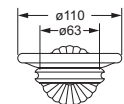

Accessoires für Handtücher

Wannengriff

- ca. 330 mm

637.00.031

Gästehandtuchkorb, eckig

- mit Ablage
- offene Ausführung
- Korbgröße 260 x 150 x 190 mm

637.00.104

Accessoires für Seife

Seifenhalter, komplett

- Seifenschale aus Kristallglas, seidenmatt

Seifenschale, lose

- 737.00.307
- Seifenschale aus Kristallglas, seidenmatt

637.00.007 737.00.307

Schwammkorb

- rechteckig, 260 x 130 mm
- geschlossene Ausführung