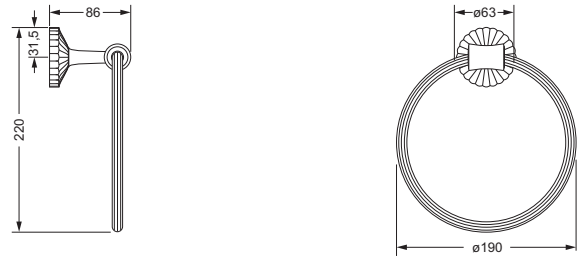

### Handtuchhalter, doppelt

- Rohre schwenkbar
- ca. 430 mm

637.00.002

### Handtuchring

- geschlossene Ausführung
- ø ca. 190 mm

637.00.047

### Badetuchhalter

- ca. 800 mm

637.00.040