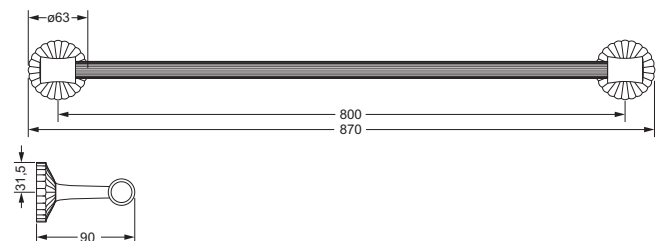

### Handtuchhalter, doppelt

- Rohre schwenkbar
- ca. 430 mm

637.00.002

### Handtuchring

- geschlossene Ausführung
- ø ca. 190 mm

637.00.047

### Badetuchhalter

- ca. 800 mm

637.00.040