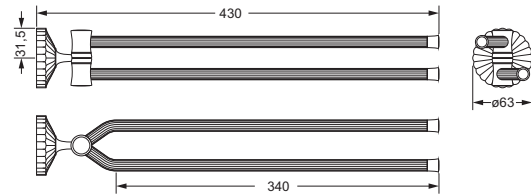

### Handtuchhalter, doppelt

- Rohre schwenkbar
- ca. 430 mm

637.00.002

### Handtuchring

- geschlossene Ausführung
- ø ca. 190 mm

637.00.047

### Badetuchhalter

- ca. 800 mm

637.00.040