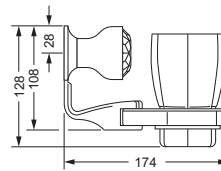

Accessoires für Waschplatz

Eckschwammkorb

- 195 x 195 mm
- geschlossene Ausführung

605.00.108

Glashalter, komplett

- Glas aus Kristallglas

Mundglas, lose

- 700.00.336

605.00.036 700.00.336

Lotionspender, komplett

Lotionspenderglas, lose

- 713.00.306
- seidenmatt, ohne Pumpe

605.00.006 713.00.306

Ablage, 600 mm

- 605.00.009
- Glasplatte aus Kristallglas

Ablage, 450 mm