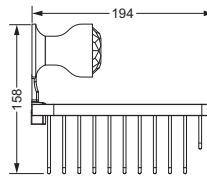

Accessoires für Waschplatz

Eckschwammkorb

- 195 x 195 mm
- geschlossene Ausführung

605.00.108

Glashalter, komplett

- Glas aus Kristallglas

Mundglas, lose

- 700.00.336

605.00.036 700.00.336

Lotionspender, komplett

Lotionspenderglas, lose

- 713.00.306
- seidenmatt, ohne Pumpe

605.00.006 713.00.306

Ablage, 600 mm

- 605.00.009
- Glasplatte aus Kristallglas

Ablage, 450 mm