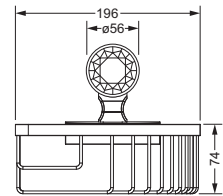

Accessoires für Waschplatz

Eckschwammkorb

- 195 x 195 mm
- geschlossene Ausführung

605.00.108

Glashalter, komplett

- Glas aus Kristallglas

Mundglas, lose

- 700.00.336

605.00.036 700.00.336

Lotionspender, komplett

Lotionspenderglas, lose

- 713.00.306
- seidenmatt, ohne Pumpe

605.00.006 713.00.306

Ablage, 600 mm

- 605.00.009
- Glasplatte aus Kristallglas

Ablage, 450 mm