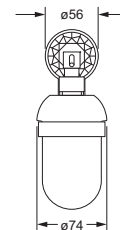

Accessoires für Waschplatz

Eckschwammkorb

- 195 x 195 mm
- geschlossene Ausführung

605.00.108

Glashalter, komplett

- Glas aus Kristallglas

Mundglas, lose

- 700.00.336

605.00.036 700.00.336

Lotionspender, komplett

Lotionspenderglas, lose

- 713.00.306
- seidenmatt, ohne Pumpe

605.00.006 713.00.306

Ablage, 600 mm

- 605.00.009
- Glasplatte aus Kristallglas

Ablage, 450 mm