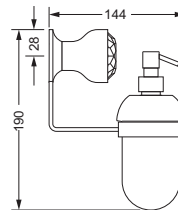

Accessoires für Waschplatz

Eckschwammkorb

- 195 x 195 mm
- geschlossene Ausführung

605.00.108

Glashalter, komplett

- Glas aus Kristallglas

Mundglas, lose

- 700.00.336

605.00.036 700.00.336

Lotionspender, komplett

Lotionspenderglas, lose

- 713.00.306
- seidenmatt, ohne Pumpe

605.00.006 713.00.306

Ablage, 600 mm

- 605.00.009
- Glasplatte aus Kristallglas

Ablage, 450 mm