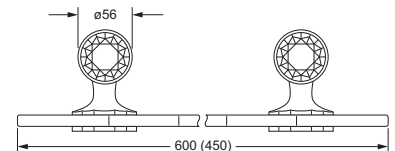

Ablage, 450 mm

- 605.00.019
- Glasplatte aus Kristallglas

605.00.009 605.00.019