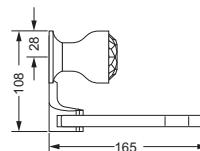

605.00.009 605.00.019