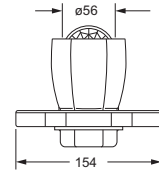

Accessoires für Waschplatz

Eckschwammkorb

- 195 x 195 mm
- geschlossene Ausführung

605.00.108

Glashalter, komplett

- Glas aus Kristallglas

Mundglas, lose

- 700.00.336

605.00.036 700.00.336

Lotionspender, komplett

Lotionspenderglas, lose

- 713.00.306
- seidenmatt, ohne Pumpe

605.00.006 713.00.306

Ablage, 600 mm

- 605.00.009
- Glasplatte aus Kristallglas

Ablage, 450 mm