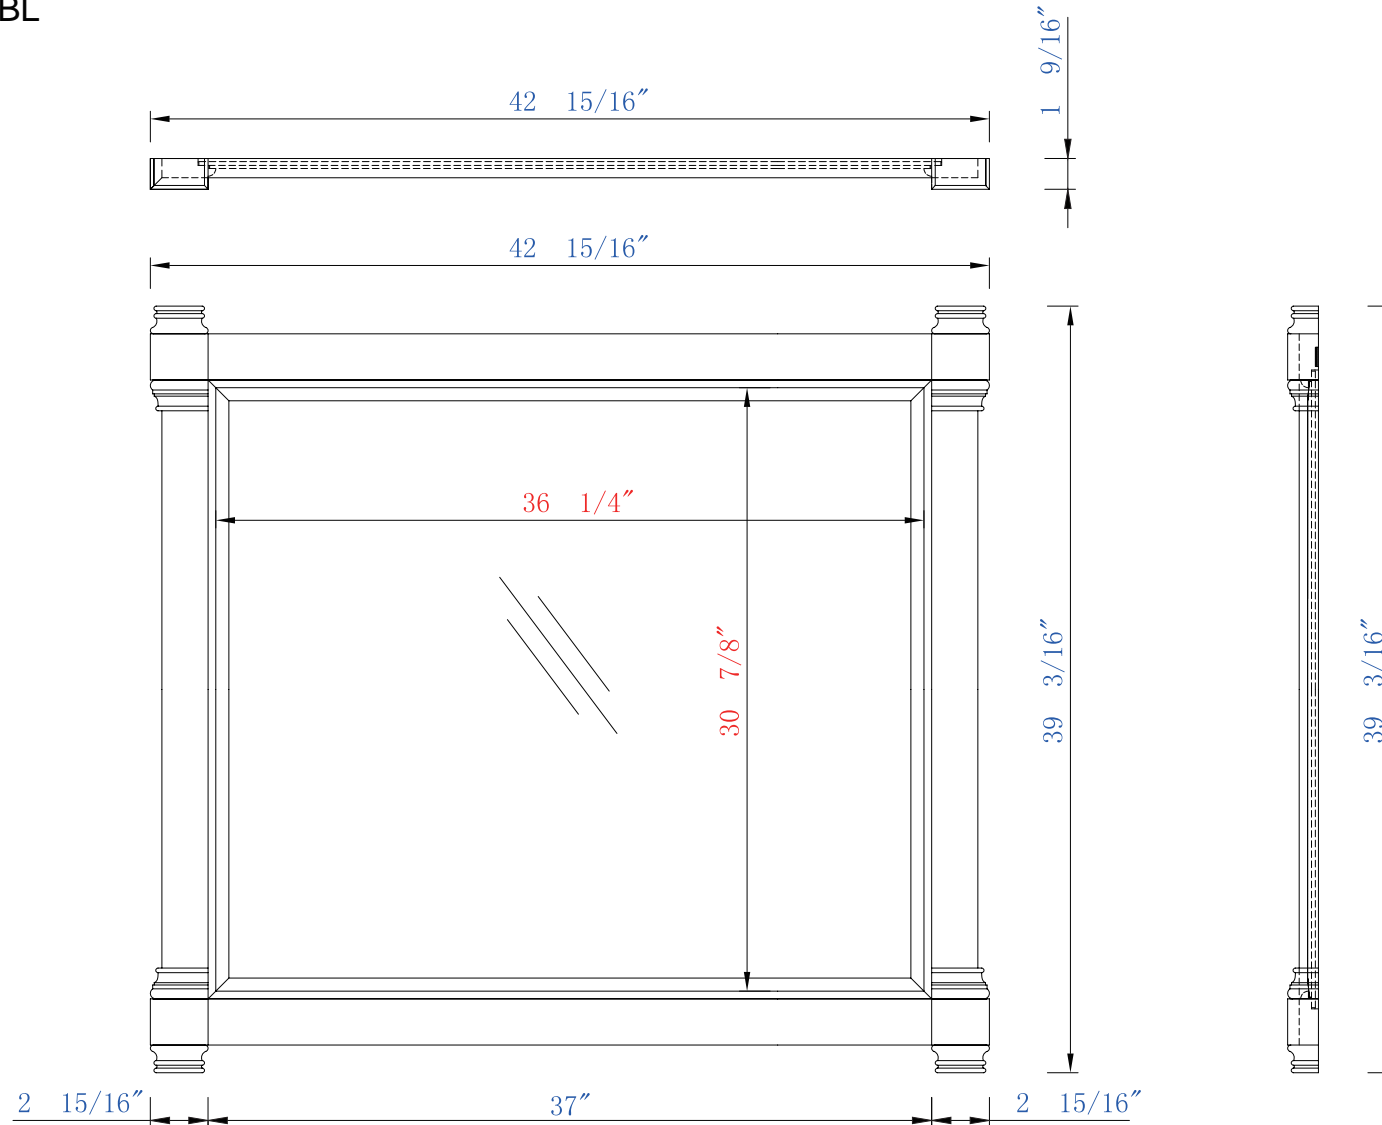

43"

Item Number:

- 650-M43-BKO
- 650-M43-BNM
- 650-M43-CWH
- 650-M43-UGR
- 650-M43-VBL

JAMES MARTIN

VANITIES™

Brittany 43" Mirror

Diagrams with Dimensions
page 01 of 01

1090mm

Item Number:

- 650-M43-BKO
- 650-M43-BNM
- 650-M43-CWH
- 650-M43-UGR
- 650-M43-VBL

JAMES MARTIN

VANITIES™

Brittany 1090mm Mirror

Diagrams with Dimensions
page 01 of 01