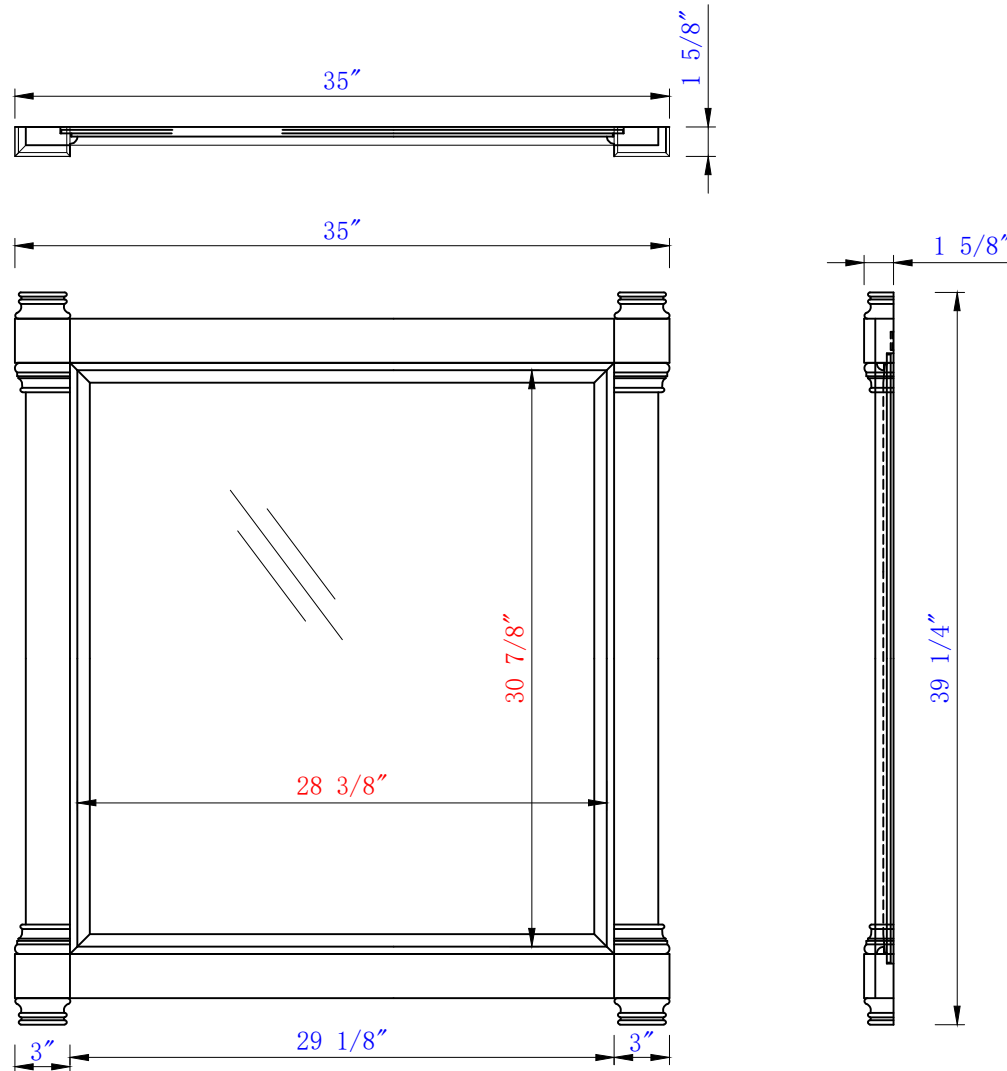

35"

Item Number:
650-M35-BKO
650-M35-BNM
650-M35-BW
650-M35-UGR
650-M35-VBL

JAMES MARTIN

VANITIES™

Brittany 35" Mirror
Diagrams with Dimensions
page 01 of 01

890mm

Item Number:
650-M35-BKO
650-M35-BNM
650-M35-BW
650-M35-UGR
650-M35-VBL

JAMES MARTIN

VANITIES™

Brittany 890mm Mirror
Diagrams with Dimensions
page 01 of 01