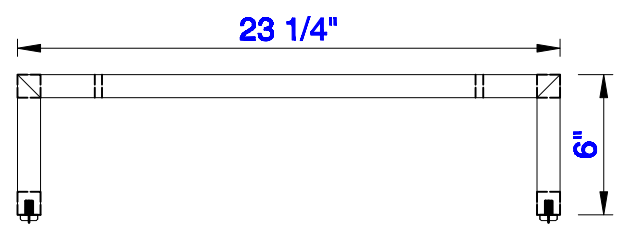

23 1/4"

Item Number:
E303-B24-BNK
E303-B24-MBK
E303-B24-RGD

JAMES MARTIN

VANITIES™

Chianti 23 1/4" Metal Base
Diagrams with Dimensions
page 01 of 03