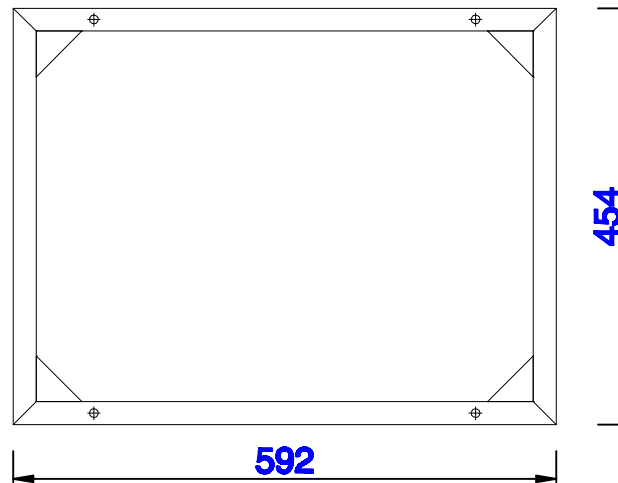

592mm

Item Number:
E303-B24-BNK
E303-B24-MBK
E303-B24-RGD

JAMES MARTIN

VANITIES™

Chianti 592mm Metal Base
Diagrams with Dimensions
page 02 of 03