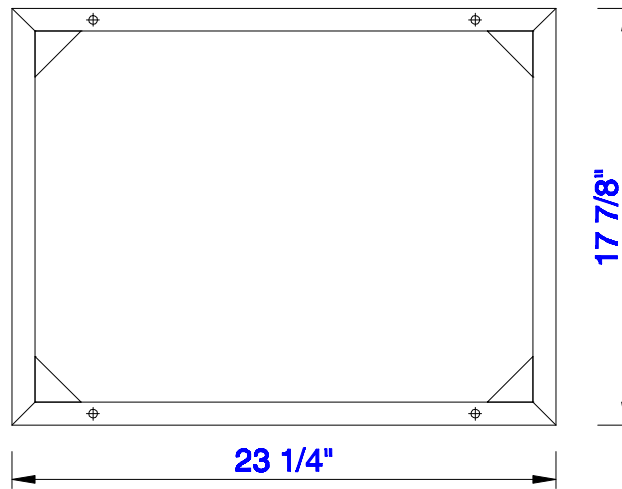

23 1/4"

Item Number:
E303-B24-BNK
E303-B24-MBK
E303-B24-RGD

JAMES MARTIN

VANITIES™

Chianti 23 1/4" Metal Base
Diagrams with Dimensions
page 02 of 03