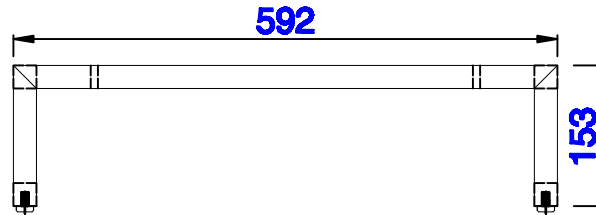

592mm

Item Number:
E303-B24-BNK
E303-B24-MBK
E303-B24-RGD

JAMES MARTIN

VANITIES™

Chianti 592mm Metal Base
Diagrams with Dimensions
page 01 of 03