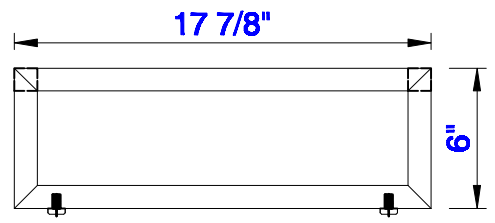

23 1/4"

Item Number:
E303-B24-BNK
E303-B24-MBK
E303-B24-RGD

JAMES MARTIN

VANITIES™

Chianti 23 1/4" Metal Base
Diagrams with Dimensions
page 03 of 03