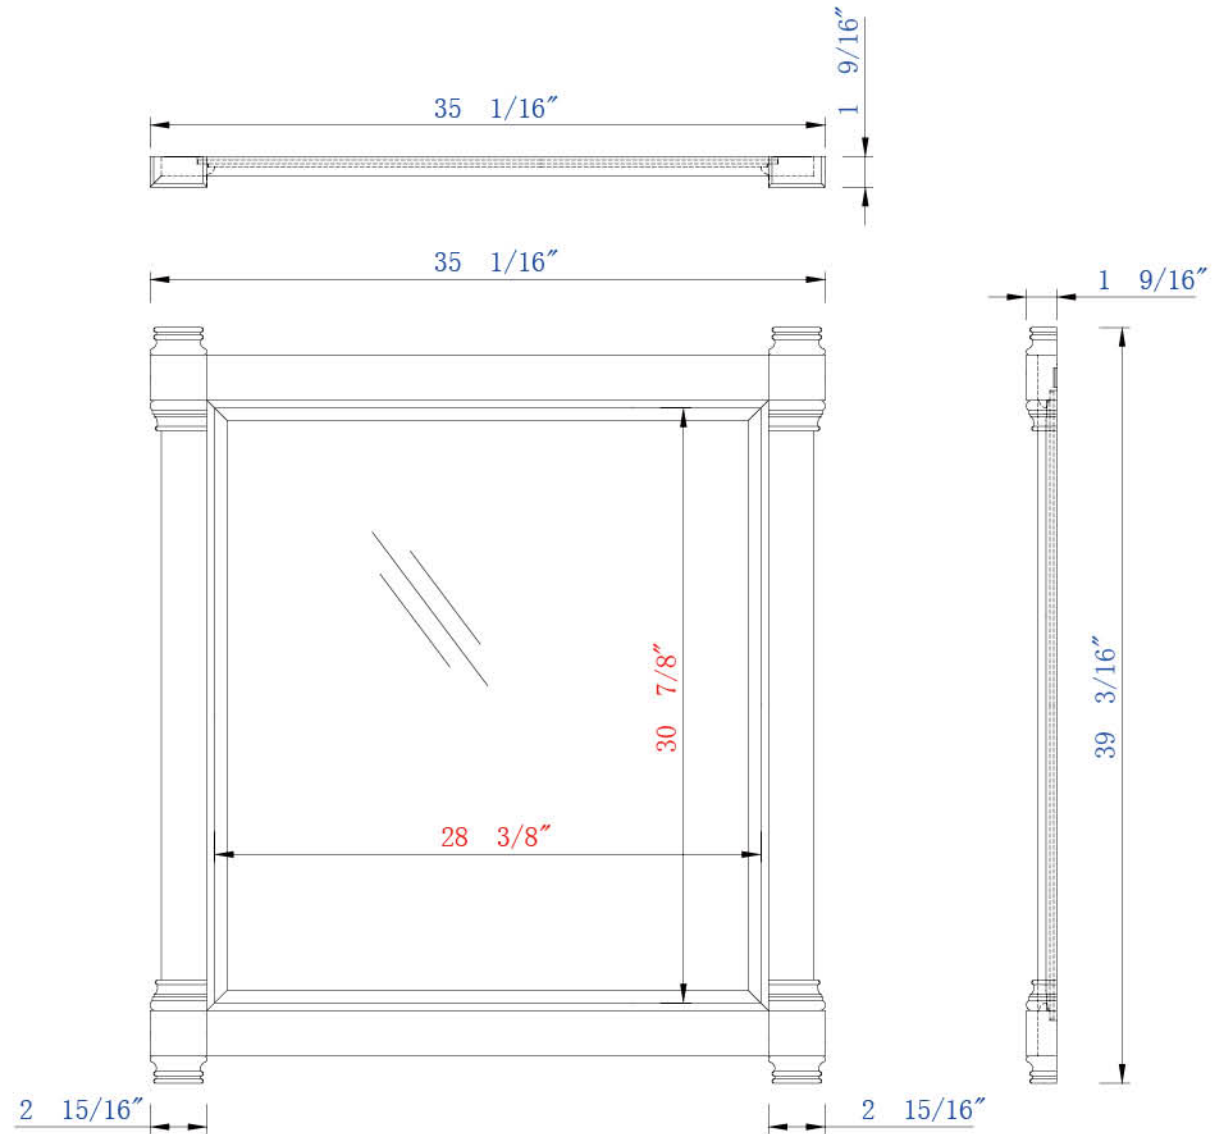

35"

Item Number:

- 650-M35-BNM
- 650-M35-CWH
- 650-M35-UGR

JAMES MARTIN

VANITIES

Brittany 35" Mirror

Diagrams with Dimensions  
page 01 of 01

890mm

Item Number:

- 650-M35-BNM
- 650-M35-CWH
- 650-M35-UGR

JAMES MARTIN

VANITIES

Brittany 890mm Mirror

Diagrams with Dimensions  
page 01 of 01