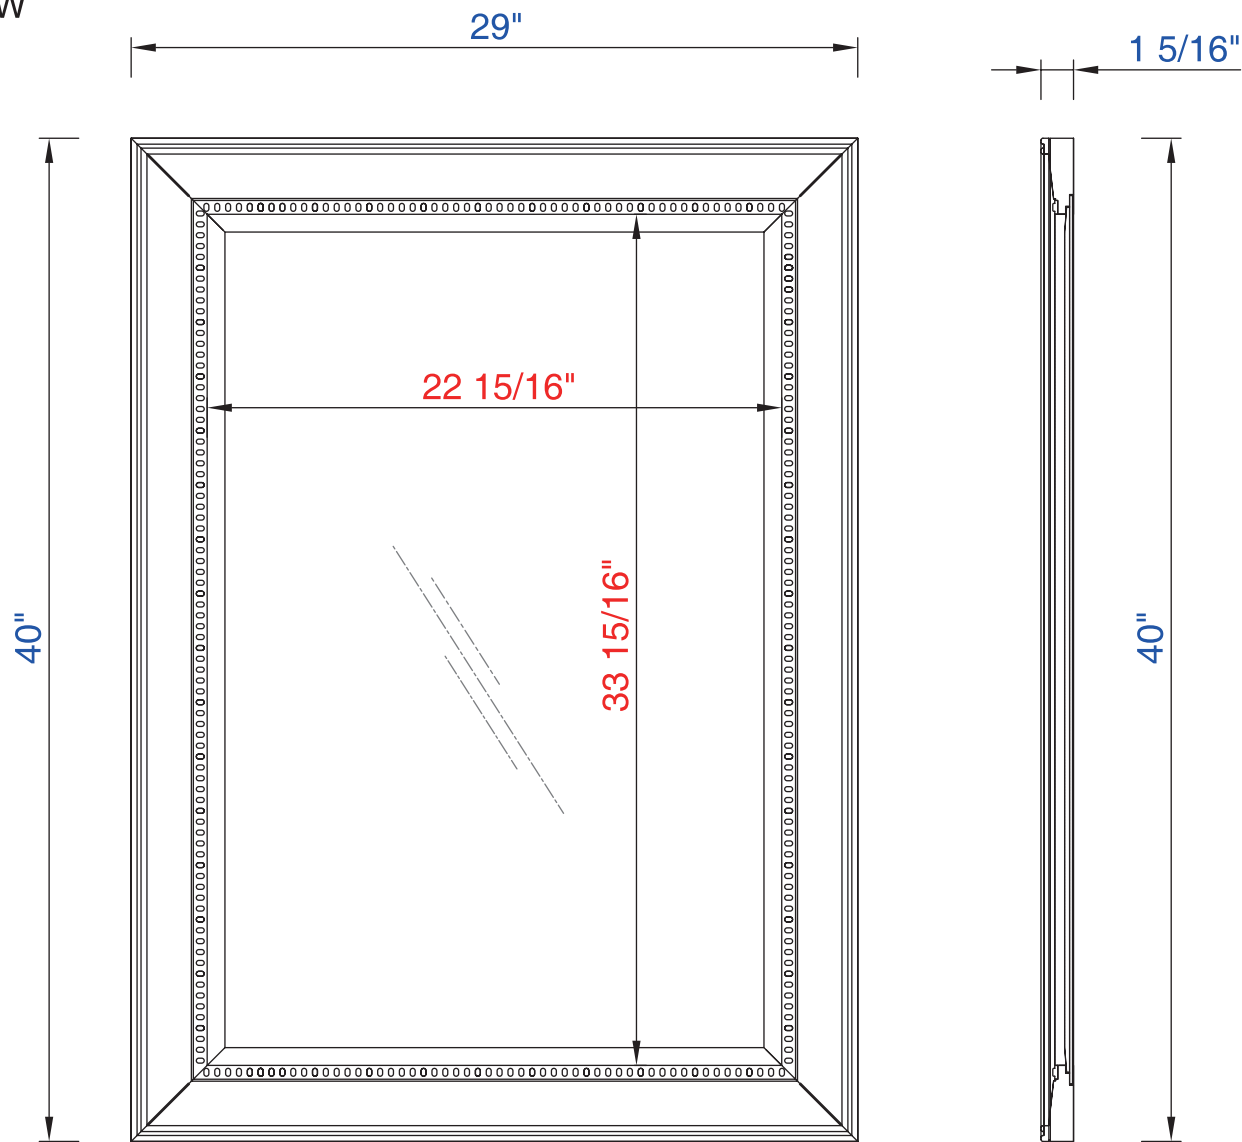

29"

Item Number:

- 157-M29-BNM
- 157-M29-BW
- 157-M29-CWH
- 157-M29-SL
- 157-M29-VV
- 157-M29-WW

JAMES MARTIN

VANITIES

Bristol 29" Mirror

Diagrams with Dimensions
page 01 of 01

736mm

Item Number:

- 157-M29-BNM
- 157-M29-BW
- 157-M29-CWH
- 157-M29-SL
- 157-M29-VV
- 157-M29-WW

JAMES MARTIN

VANITIES

Bristol 736mm Mirror

Diagrams with Dimensions
page 01 of 01