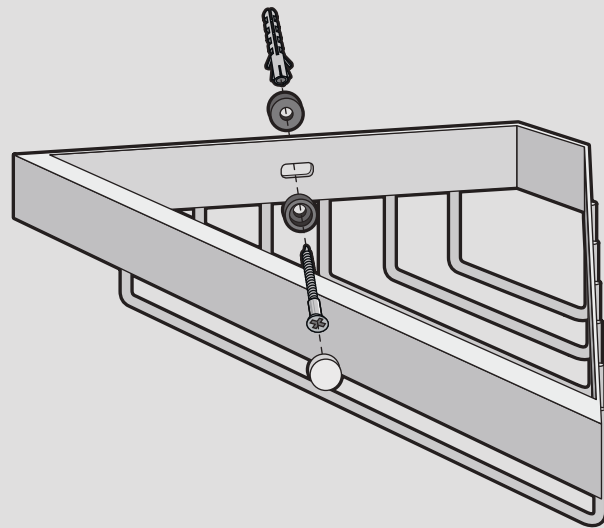

ECK-DUSCHKORB

CORNER SHOWER
BASKET

PANIER DE DOUCHE
D'ANGLE

LINEA

40373

ZACK[®]

DE: ZUSAMMENBAU
GB: ASSEMBLY
FR: ASSEMBLAGE

Markieren der Bohrlöcher
Mark the drill holes
Marquer les trous de forage