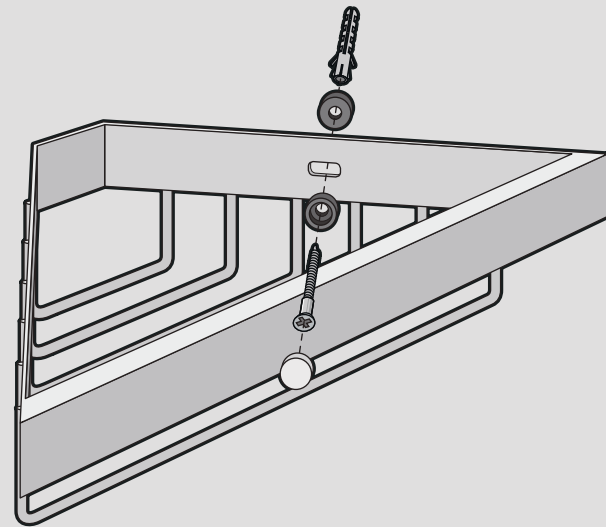

ECK-DUSCHKORB

CORNER SHOWER
BASKET

PANIER DE DOUCHE
D'ANGLE

LINEA

40373

ZACK[®]

DE: ZUSAMMENBAU
GB: ASSEMBLY
FR: ASSEMBLAGE

Markieren der Bohrlöcher
Mark the drill holes
Marquer les trous de forage