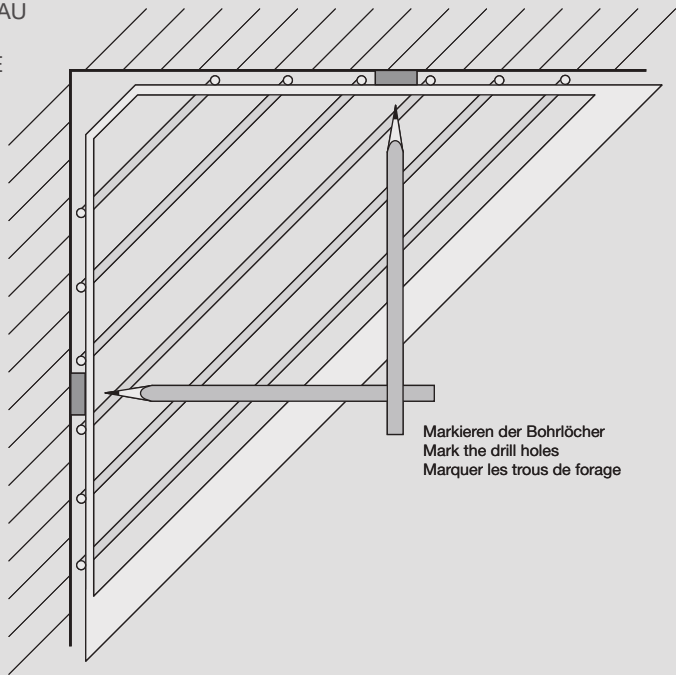

ECK-DUSCHKORB

CORNER SHOWER
BASKET

PANIER DE DOUCHE
D'ANGLE

LINEA

40373

ZACK[®]

DE: ZUSAMMENBAU
GB: ASSEMBLY
FR: ASSEMBLAGE

Markieren der Bohrlöcher
Mark the drill holes
Marquer les trous de forage