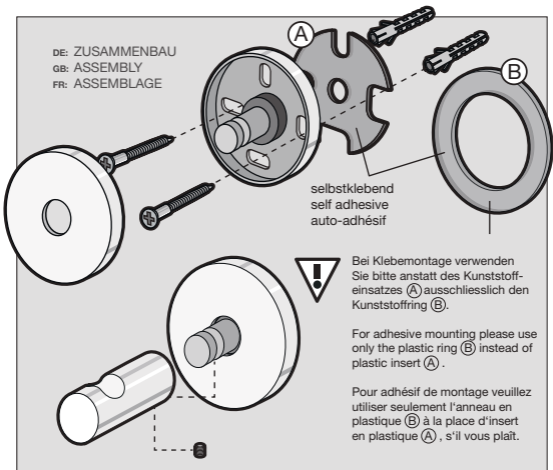

© 2015 ZACK GMBH

HANDTUCHHAKEN

TOWEL HOOK

CROCHET PORTE-
SERVIETTE

SCALA

40062

ZACK[®]

ZACK GMBH . GERMANY . WWW.ZACK.EU

DE: ZUSAMMENBAU
GB: ASSEMBLY
FR: ASSEMBLAGE

selbstklebend
self adhesive
auto-adhésif

Bei Klebmontage verwenden Sie bitte anstatt des Kunststoff-einsatzes (A) ausschliesslich den Kunststoffring (B).

For adhesive mounting please use only the plastic ring (B) instead of plastic insert (A).

Pour adhésif de montage veuillez utiliser seulement l'anneau en plastique (B) à la place d'insert en plastique (A), s'il vous plaît.