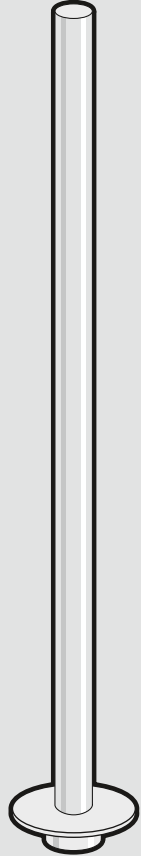

TOILETTEN-BUTLER

TOILET BUTLER

SERVITEUR

SCALA

ITEM 40088

ZACK[®]

DE: ZUSAMMENBAU
GB: ASSEMBLY
FR: ASSEMBLAGE

940999E

940255B