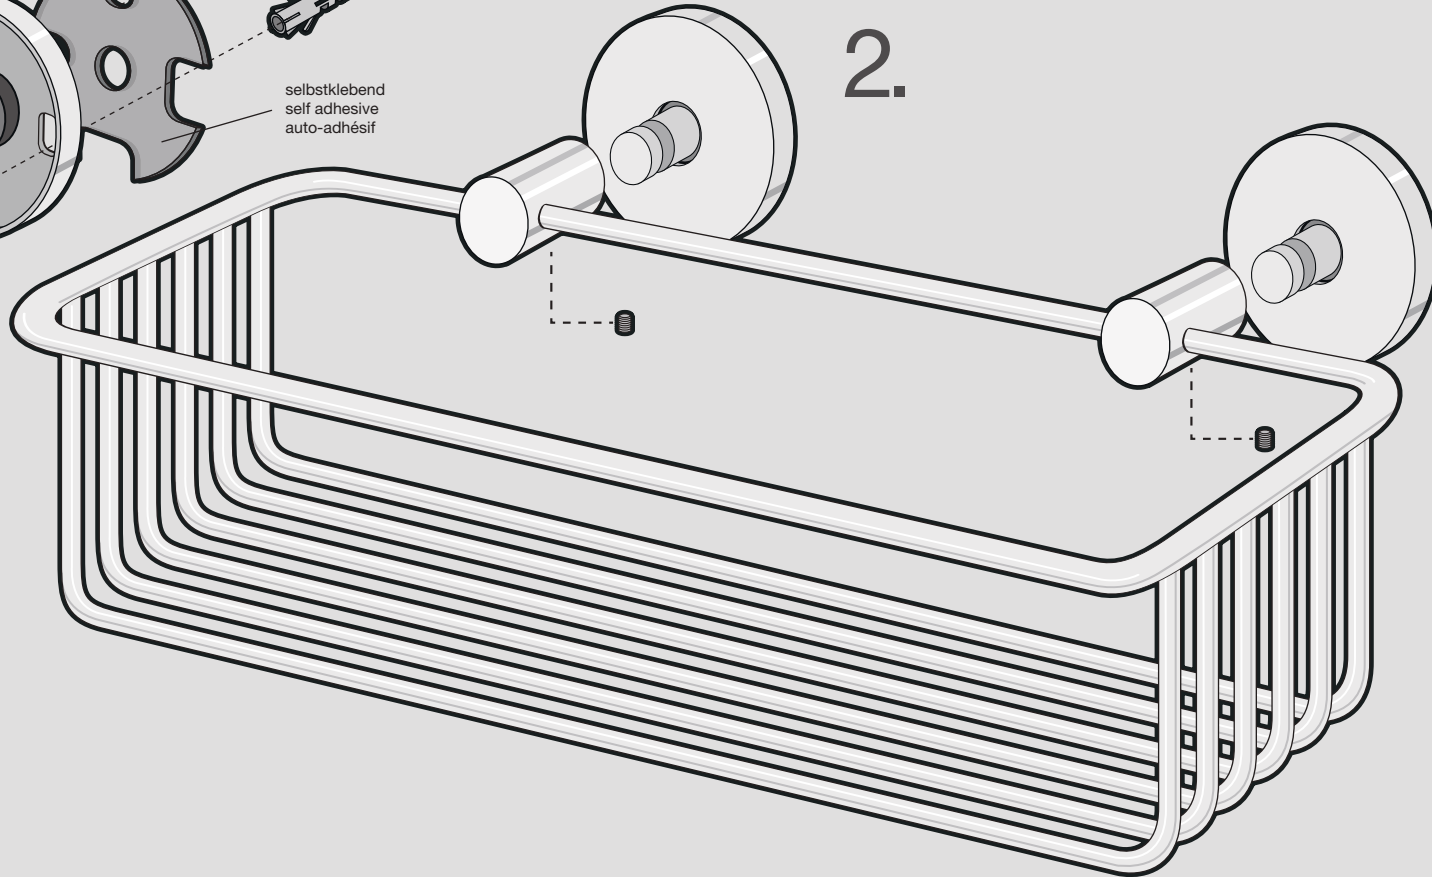

DUSCHKORB  
SHOWER BASKET  
PANIER DE DOUCHE

**SCALA**

40085

**ZACK**<sup>®</sup>

1.

selbstklebend  
self adhesive  
auto-adhésif

2.

B

selbstklebend  
self adhesive  
auto-adhésif

Bei Klebmontage verwenden Sie bitte anstatt des Kunststoffeinsetzes (A) ausschließlich den Kunststoffring (B).

For adhesive mounting please use only the plastic ring (B) instead of plastic insert (A).

Pour adhésif de montage veuillez utiliser seulement l'anneau en plastique (B) à la place d'insert en plastique (A), s'il vous plaît.

DE: ZUSAMMENBAU  
GB: ASSEMBLY  
FR: ASSEMBLAGE