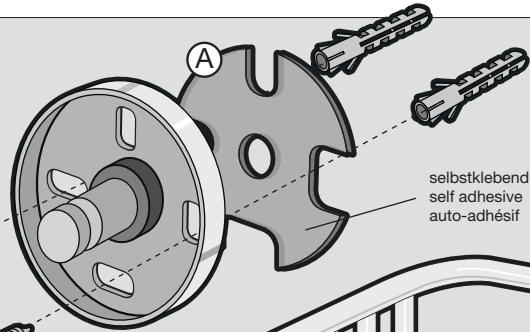

DUSCHKORB  
SHOWER BASKET  
PANIER DE DOUCHE

**SCALA**

40085

**ZACK**<sup>®</sup>

1.

selbstklebend  
self adhesive  
auto-adhésif

2.

B

selbstklebend  
self adhesive  
auto-adhésif

Bei Klebmontage verwenden Sie bitte anstatt des Kunststoffeinsetzes (A) ausschließlich den Kunststoffring (B).

For adhesive mounting please use only the plastic ring (B) instead of plastic insert (A).

Pour adhésif de montage veuillez utiliser seulement l'anneau en plastique (B) à la place d'insert en plastique (A), s'il vous plaît.

DE: ZUSAMMENBAU  
GB: ASSEMBLY  
FR: ASSEMBLAGE