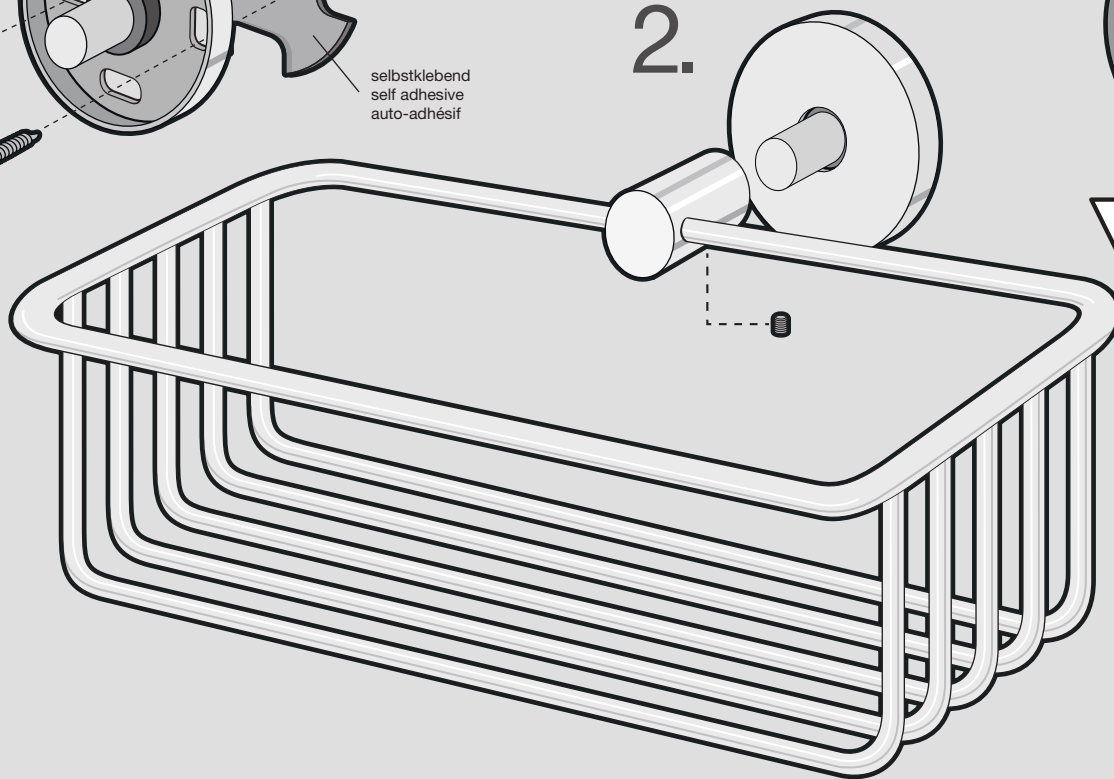

DUSCHKORB

SHOWER BASKET

PANIER DE DOUCHE

SCALA

40084

ZACK[®]

1.

2.

selbstklebend
self adhesive
auto-adhésif

Bei Klebmontage verwenden Sie bitte anstatt des Kunststoffeinsatzes (A) ausschließlich den Kunststoffring (B).

For adhesive mounting please use only the plastic ring (B) instead of plastic insert (A).

Pour adhésif de montage veuillez utiliser seulement l'anneau en plastique (B) à la place d'insert en plastique (A), s'il vous plaît.

DE: ZUSAMMENBAU
GB: ASSEMBLY
FR: ASSEMBLAGE