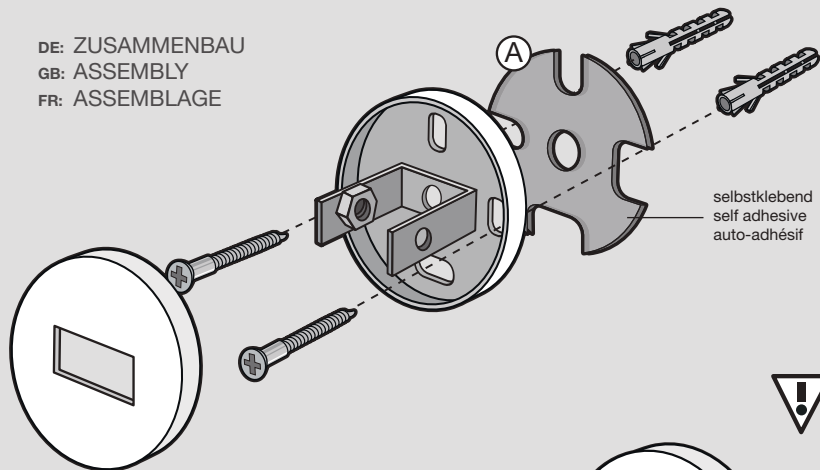

© 2015 ZACK GMBH

DOPPEL-HANDTUCH
HAKEN

DOUBLE TOWEL HOOK

CROCHET À
SERVIETTE DOUBLE

SCALA

40063

ZACK[®]

ZACK GMBH . GERMANY . WWW.ZACK.EU

DE: ZUSAMMENBAU
GB: ASSEMBLY
FR: ASSEMBLAGE

Bei Klebmontage verwenden Sie bitte anstatt des Kunststoff-einsatzes (A) ausschliesslich den Kunststoffring (B).

For adhesive mounting please use only the plastic ring (B) instead of plastic insert (A).

Pour adhésif de montage veuillez utiliser seulement l'anneau en plastique (B) à la place d'insert en plastique (A), s'il vous plaît.