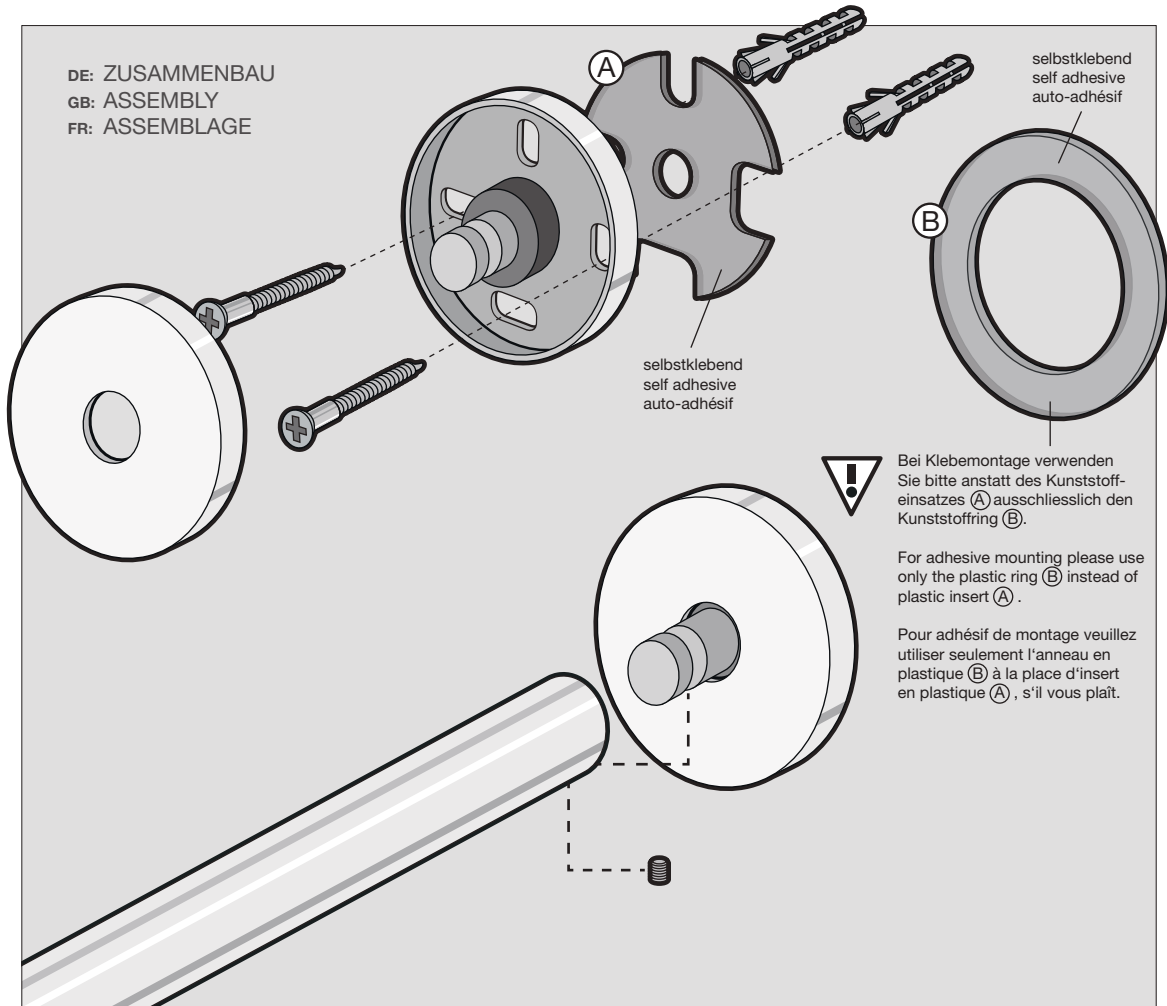

HANDTUCHHALTER
TOWEL HOLDER
PORTE-SERVIETTES

SCALA

40061

ZACK[®]

© 2015 ZACK GMBH

ZACK GMBH . GERMANY . WWW.ZACK.EU

DE: ZUSAMMENBAU
GB: ASSEMBLY
FR: ASSEMBLAGE

selbstklebend
self adhesive
auto-adhésif

selbstklebend
self adhesive
auto-adhésif

Bei Klebemontage verwenden
Sie bitte anstatt des Kunststoff-
einsatzes (A) ausschliesslich den
Kunststoffring (B).

For adhesive mounting please use
only the plastic ring (B) instead of
plastic insert (A).

Pour adhésif de montage veuillez
utiliser seulement l'anneau en
plastique (B) à la place d'insert
en plastique (A), s'il vous plaît.