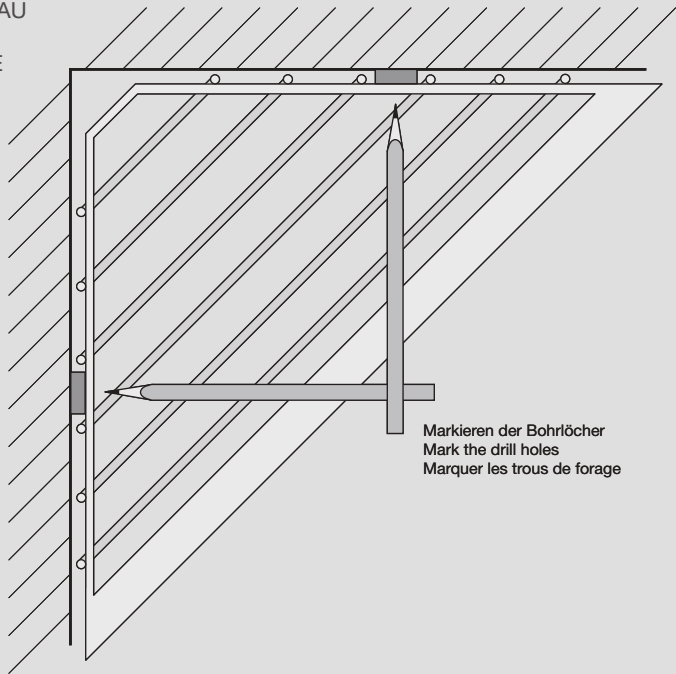

ECK-DUSCHKORB

CORNER SHOWER
BASKET

PANIER DE DOUCHE
D'ANGLE

LINEA

40042

ZACK[®]

DE: ZUSAMMENBAU
GB: ASSEMBLY
FR: ASSEMBLAGE

ZACK GMBH . GERMANY . WWW.ZACK.INFO