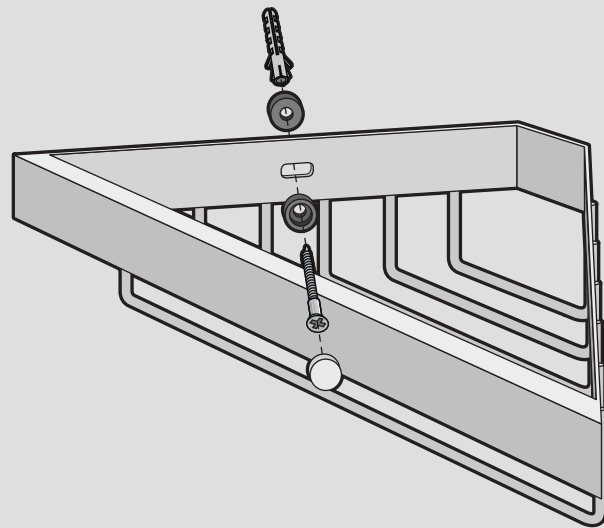

ECK-DUSCHKORB

CORNER SHOWER
BASKET

PANIER DE DOUCHE
D'ANGLE

LINEA

40042

ZACK[®]

DE: ZUSAMMENBAU
GB: ASSEMBLY
FR: ASSEMBLAGE

ZACK GMBH . GERMANY . WWW.ZACK.INFO