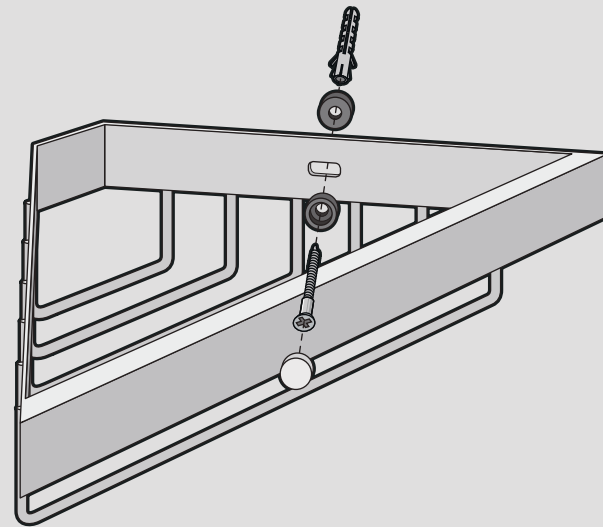

ECK-DUSCHKORB

CORNER SHOWER
BASKET

PANIER DE DOUCHE
D'ANGLE

LINEA

40042

ZACK[®]

DE: ZUSAMMENBAU
GB: ASSEMBLY
FR: ASSEMBLAGE

ZACK GMBH . GERMANY . WWW.ZACK.INFO