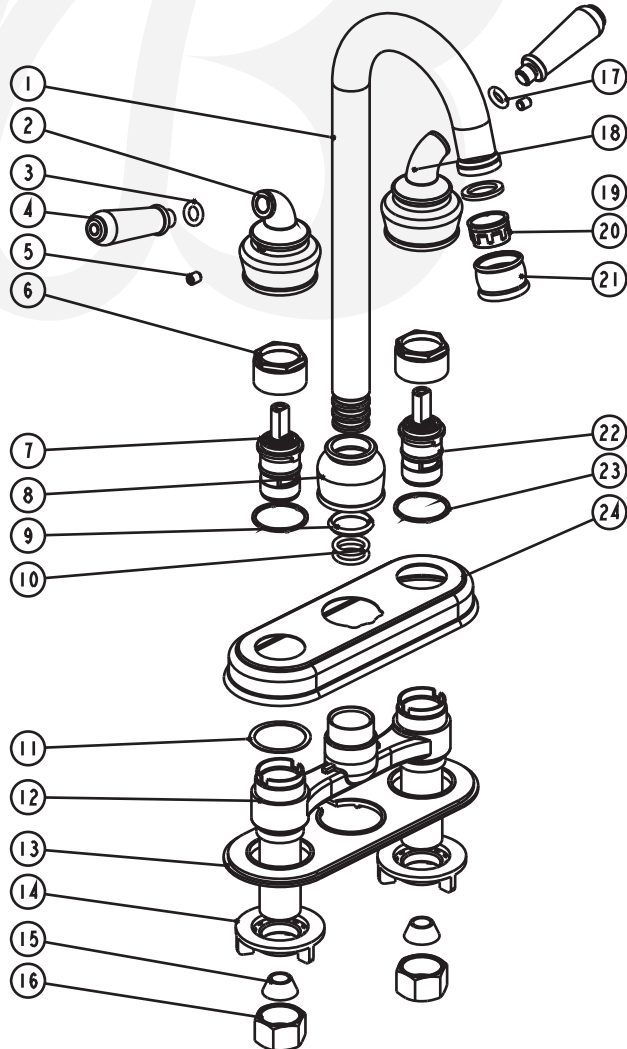

**W9120601, W9120602, W9120603- Bar Faucet**

**Description**

- Lever handles
- CYPRESS 4" center set bar faucet
- 360 deg swing angle, high brass tubular spout
- 90 Deg turn ceramic disc cartridges
- 1/2" NPS connections
- 1.5 GPM ASME Compliant

• W9120601

**Colors / Finishes**

- W9120601 - Chrome
- W9120602 - PVD Satin Nickel
- W9120603 - Antique Bronze

**BREAK DOWN  
Component Parts List**

NO.	Part No	Qty
01	CTPB0506	1
02	CTCZ0183	1
03	CTRR0155-XR	1
04	CTHP0035	2
05	CTST0117	2
06	CTNZ0004	2
07	ATBA0128	1
08	CTNP0049	1
09	CTRP0007	1
10	CTRR0023	2
11	CTWT0076	2
12	ATBY0192	1
13	CTKP0030	1
14	CTNP0011	2
15	CTWR0020	2
16	CTNB0018	2
17	CTRR0155-XL	1
18	CTCZ0182	1
19	CTWR0021	1
20	ATBX0040	1
21	CTXP0017	1
22	ATBA0127	1
23	CTWP0075	2
24	CTCT0058	1

Item Number	Type	Date
W9120601, W9120602, W9120603	Bar faucet	3-14-2016