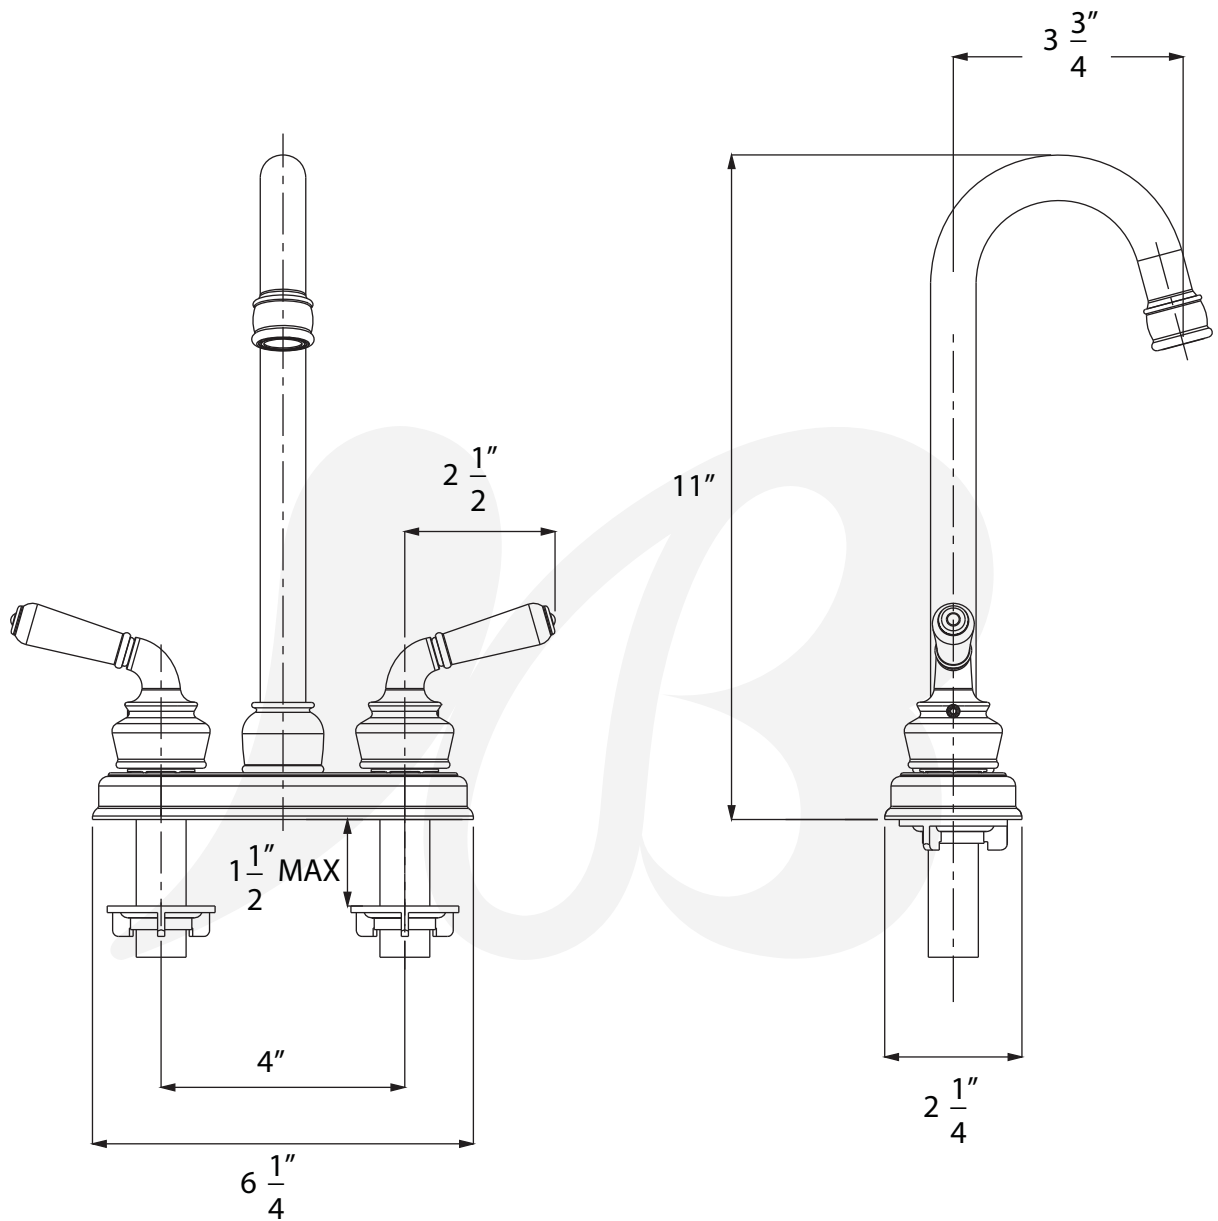

**W9120601, W9120602, W9120603- Bar Faucet**

**Description**

- Lever handles
- CYPRESS 4" center set bar faucet
- 360 deg swing angle, high brass tubular spout
- 90 Deg turn ceramic disc cartridges
- 1/2" NPS connections
- 1.5 GPM ASME Compliant

• W9120601

**Colors / Finishes**

- W9120601 - Chrome
- W9120602 - PVD Satin Nickel
- W9120603 - Antique Bronze

**BREAK DOWN  
Component Parts List**

NO.	Part No	Qty
01	CTPB0506	1
02	CTCZ0183	1
03	CTRR0155-XR	1
04	CTHP0035	2
05	CTST0117	2
06	CTNZ0004	2
07	ATBA0128	1
08	CTNP0049	1
09	CTRP0007	1
10	CTRR0023	2
11	CTWT0076	2
12	ATBY0192	1
13	CTKP0030	1
14	CTNP0011	2
15	CTWR0020	2
16	CTNB0018	2
17	CTRR0155-XL	1
18	CTCZ0182	1
19	CTWR0021	1
20	ATBX0040	1
21	CTXP0017	1
22	ATBA0127	1
23	CTWP0075	2
24	CTCT0058	1

Item Number	Type	Date
W9120601, W9120602, W9120603	Bar faucet	3-14-2016