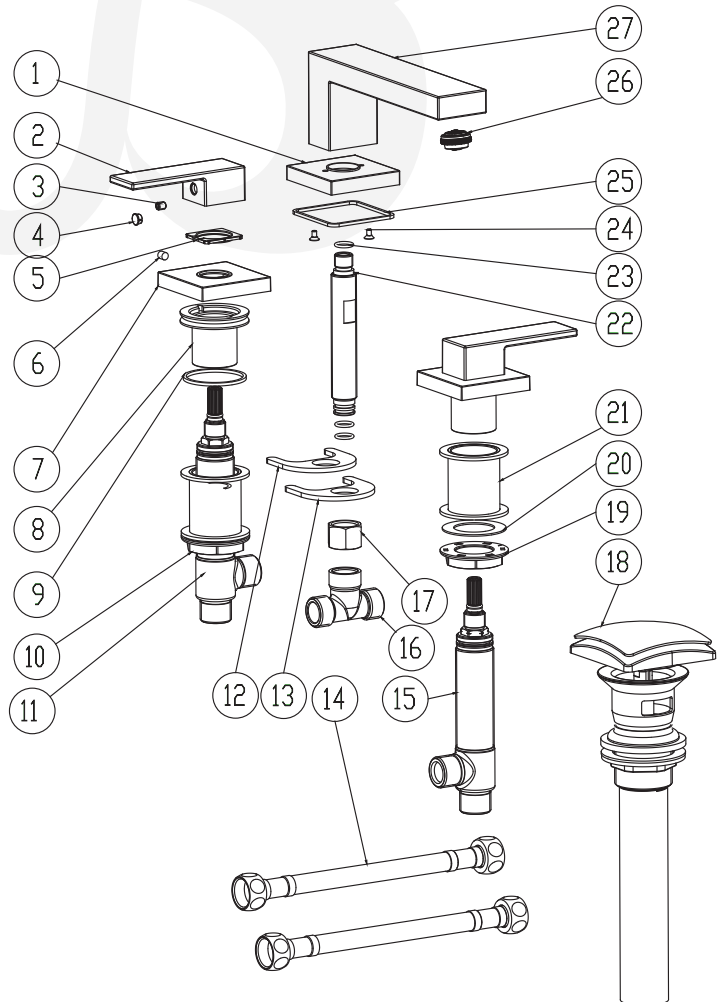

**W4582001-4, W4582002-4, W4582014-4, W4582016-4, W4582049-4 - Razo Widespread Faucet**

**Description**

- 8" Widespread lavatory faucet
- Brass spout
- Ceramic disc cartridges
- 1.2 GPM
- Push style pop-up assembly

• W4582001-4

**Colors / Finishes**

- W4582001-4 - Chrome
- W4582002-4 - PVD Satin Nickel
- W4582014-4 - PVD Polished Nickel
- W4582016-4 - PVD Satin Brass
- W4582049-4 - Matte Black

**BREAK DOWN  
Component Parts List**

27	CTFN0069	1
26	ATBX0087	1
25	CTWR0383	1
24	CTST3000	2
23	CTRR0011	3
22	CTPN0066	1
21	CTDT0002	2
20	CTWQ0006	2
19	CTNP0045-XD	1
18	ATAA0085	1
17	CTNB0157	1
16	CTYN0032	1
15	ATBA1061-XD	1
14	ATBP1007	2
13	CTWT0078	1
12	CTWR0185	1
11	ATBA1061-XR	1
10	CTNP0045-XR	1
9	CTWR0060	2
8	CTDB0597	2
7	CTCZ0292	2
6	CTST0161	2
5	CTWP0294	2
4	CTCP0072	2
3	CTST0117	2
2	CTHZ0641	2
1	CTDZ0138	1
Item	Part Number	Qty

Item Number	Type	Date
W4582001-4, W4582002-4, W4582014-4, W4582016-4, W4582049-4	Widespread	7/6/2017