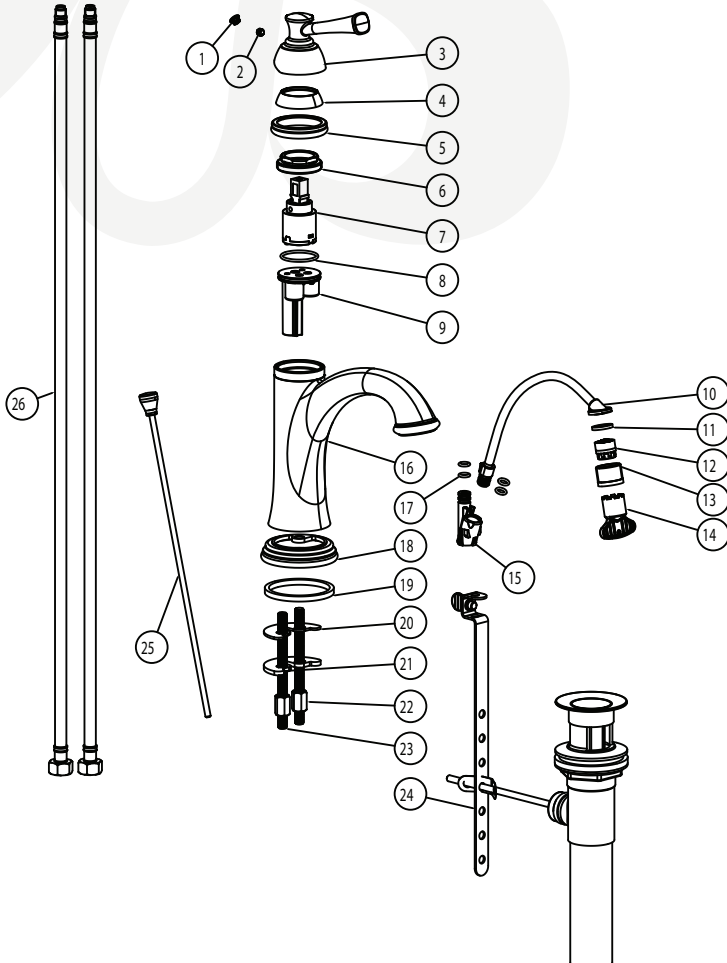

W8182801-1, W8182802-1, W8182816-1, W8182849-1 - Lavatory Faucet

Description

WOODBURY SINGLE CONTROL

- Replaceable cartridge
- Lift and turn lever handle
- Brass pop-up drain included
- 1.2 GPM
- Optional Deck plate available: PBQ308xx

Colors / Finishes

- W8182801-1** Chrome
- W8182802-1** PVD Satin Nickel
- W8182816-1** PVD Satin Brass
- W8182849-1** Matte Black

W8182801-1

**BREAK DOWN
Component Parts List**

26	ATBP0622	2
25	ATBM0025	1
24	ATAA0067	1
23	CTST0013	2
22	CTNB0321	2
21	CTWT0103	1
20	CTWR0028	1
19	CTWR0439	1
18	CTDZ0188	1
17	CTRR0004	4
16	CTYZ0045	1
15	CTCP0671	1
14	CTQP0050	1
13	CTCP0664	1
12	ATBX0101	1
11	CTWR0058	1
10	CTCP0670	1
9	ATBD0169	1
8	CTRR0274	1
7	ATBA0163	1
6	CTKB0197	1
5	CTCB1061	1
4	CTCP0330	1
3	CTHZ0750	1
2	CTST0084	1
1	CTCP0072	1
NO.	PART NO.	QTY

Item Number	Type	Date
W8182801-1, W8182802-1, W8182816-1, W8182849-1	Lavatory Faucet	8-24-2021