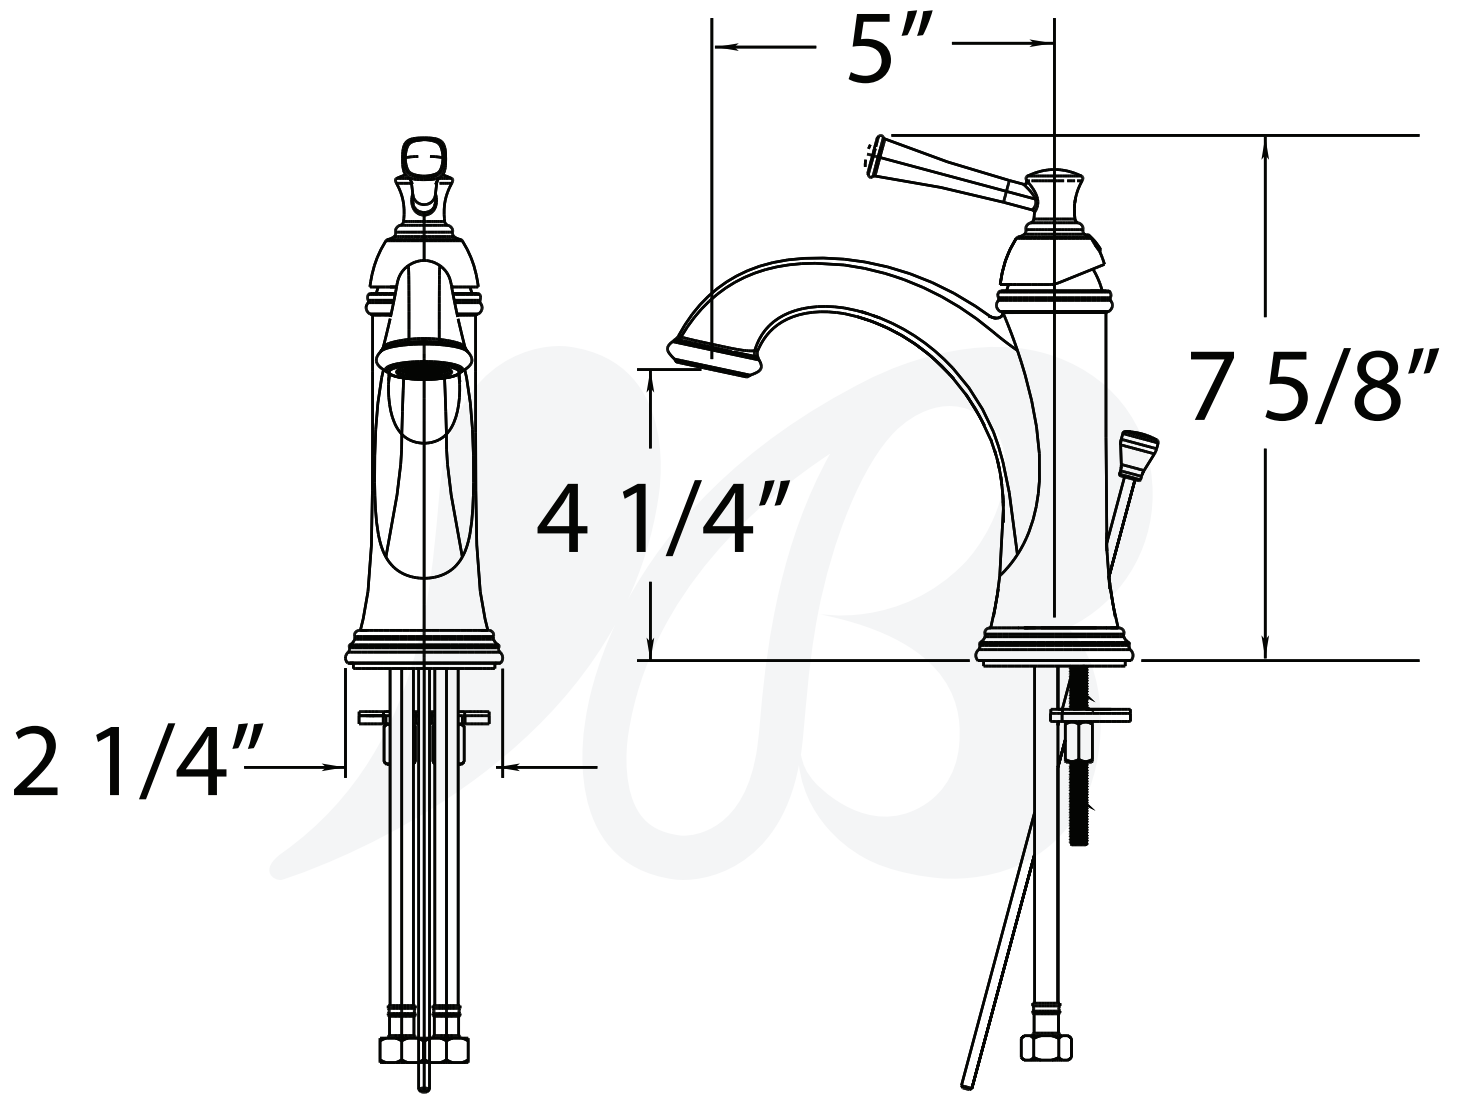

W8182801-1, W8182802-1, W8182816-1, W8182849-1 - Lavatory Faucet

Description

WOODBURY SINGLE CONTROL

- Replaceable cartridge
- Lift and turn lever handle
- Brass pop-up drain included
- 1.2 GPM
- Optional Deck plate available: PBQ308xx

Colors / Finishes

- W8182801-1** Chrome
- W8182802-1** PVD Satin Nickel
- W8182816-1** PVD Satin Brass
- W8182849-1** Matte Black

W8182801-1

**BREAK DOWN
Component Parts List**

26	ATBP0622	2
25	ATBM0025	1
24	ATAA0067	1
23	CTST0013	2
22	CTNB0321	2
21	CTWT0103	1
20	CTWR0028	1
19	CTWR0439	1
18	CTDZ0188	1
17	CTRR0004	4
16	CTYZ0045	1
15	CTCP0671	1
14	CTQP0050	1
13	CTCP0664	1
12	ATBX0101	1
11	CTWR0058	1
10	CTCP0670	1
9	ATBD0169	1
8	CTRR0274	1
7	ATBA0163	1
6	CTKB0197	1
5	CTCB1061	1
4	CTCP0330	1
3	CTHZ0750	1
2	CTST0084	1
1	CTCP0072	1
NO.	PART NO.	QTY

Item Number	Type	Date
W8182801-1, W8182802-1, W8182816-1, W8182849-1	Lavatory Faucet	8-24-2021