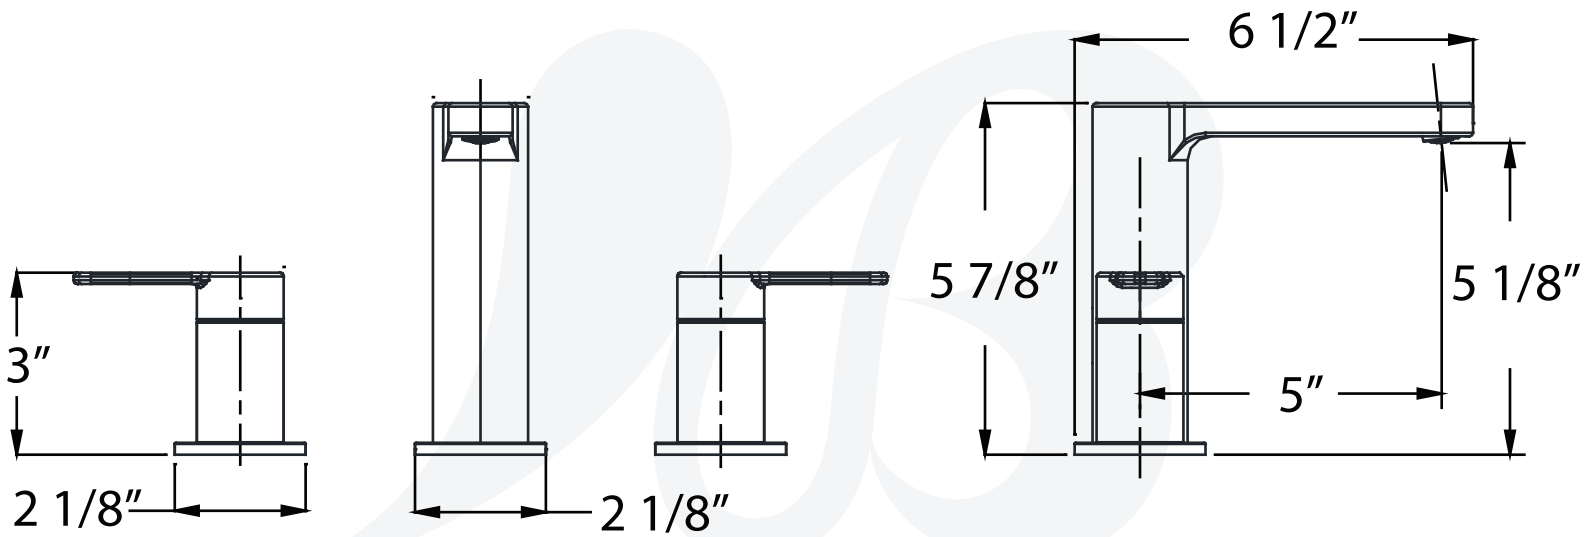

Colors / Finishes

- W4581601-1** Chrome
- W4581602-1** PVD Satin Nickel
- W4581616-1** PVD Satin Brass
- W4581649-1** Matte Black

BREAK DOWN

Component Parts List

27	CTRP0102	3
26	ATBY0350	1
25	ATAA0067	1
24	CTCP0667	2
23	CTST0050	2
22	CTWT0010	2
21	CTMB0988	2
20	CTRR0213	2
19	CTWP0208	4
18	CTCZ0315	2
17	CTHZ0755	2
16	CTHZ0754	2
15	ATBM0042	1
14	CTST0013	1
13	ATBP0384	1
12	CTRR0066	2
11	CTCP0485	1
10	ATBY0351	1
9	CTNB0321	1
8	CTWT0104	1
7	CTWP0058	1
6	CTWP0291	1
5	CTDZ0178	3
4	ATBP1066	1
3	CTRR0273	1
2	ATBX0087	1
1	CTYN0342	1
NO.	PART NO.	QTY