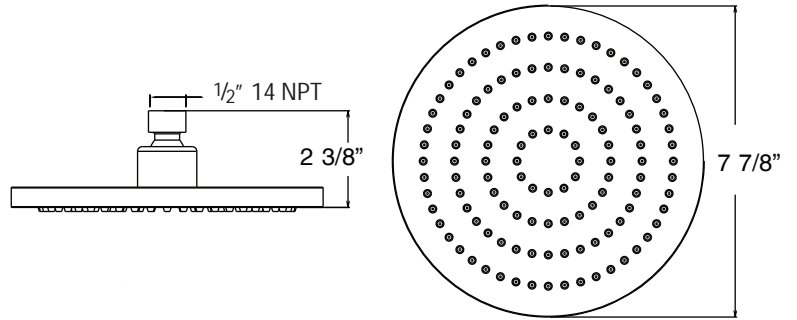

BREAK DOWN

Component Parts List

18	CCQT0002	1
17	CTCP0072	1
16	CTST0117	1
15	CTCB0670	1
14	CTCB0185	1
13	CTWP0318	1
12	CTWP0223	1
11	CTCT0090	1
10	CTST0230	2
9	CTRR0244	1
8	CTCB0770	1
7	CTHZ0700	1
6	CTRP0109	2
5	CTCZ0304	1
4	CTCT0070	1
3	CTPB0627	1
2	ATBA0203	1
1	ATBE0303	1
NO	PART #	QTY

• Shower arm (P05281xx-2)

• Shower head (P34273xx)

• Valve trim (P30211xx-1)

Item Number	Type	Date
P6182101, P6182102, P6182114, P6182116, P6182149	JOY SHOWER TRIM	9/28/21