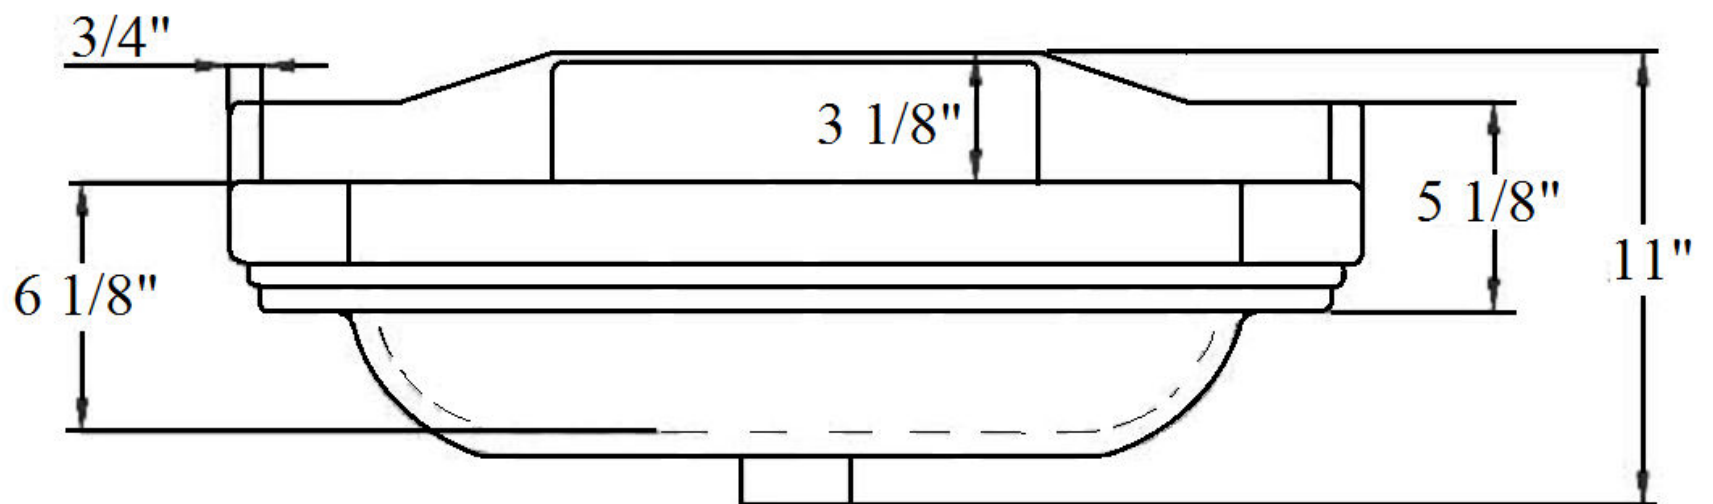

Please follow example when ordering parts for ‘Monarque’ Washbasin

- To order part#01 – Mounting Hardware

○ 920051

**Herbeau**<sup>®</sup>  
L'Art du Sanitaire depuis 1857

# 0340 - 'Monarque' Washbasin

SINGLE HOLE OR 8" C.T.C.

# 0340 - 'Monarque' Washbasin

\*P/N = PART NUMBER

SINGLE HOLE OR 8" C.T.C.

← 1 - P/N 920051