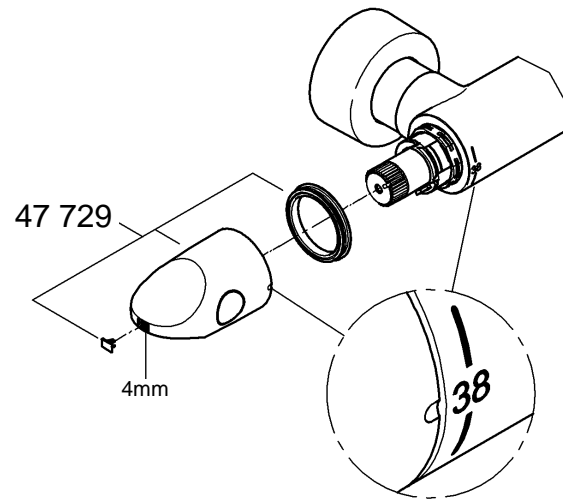

ENJOY WATER®

47 729

max. 43 °C  
(max 100 °F)

47 813

47 814