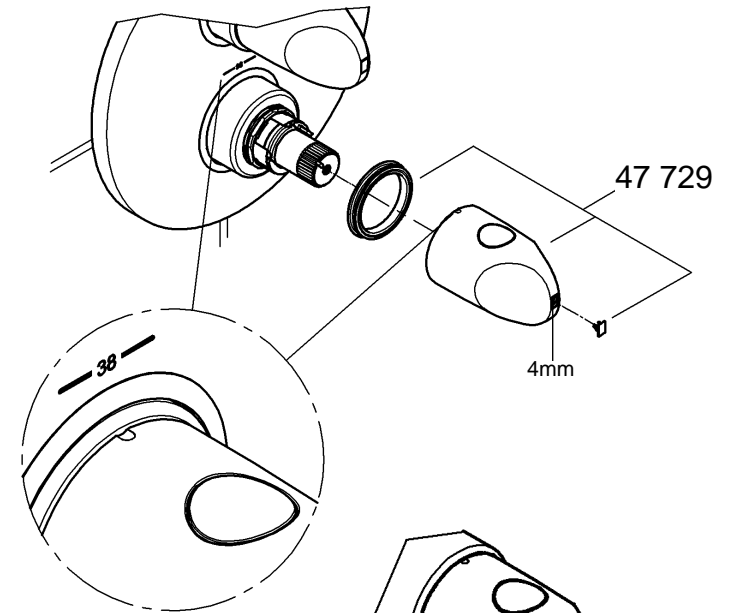

ENJOY WATER®

47 729

max. 43 °C  
(max 100 °F)

47 813

47 814