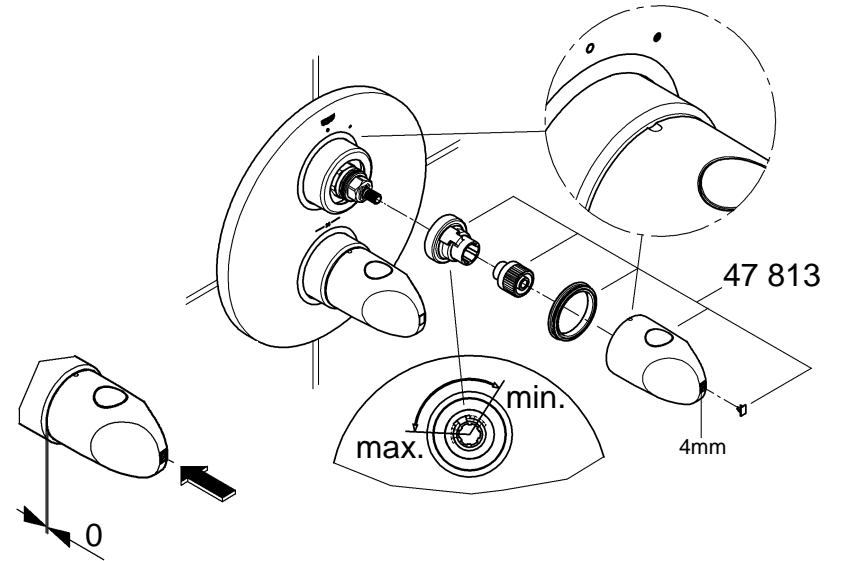

ENJOY WATER®

47 729

max. 43 °C  
(max 100 °F)

47 813

47 814