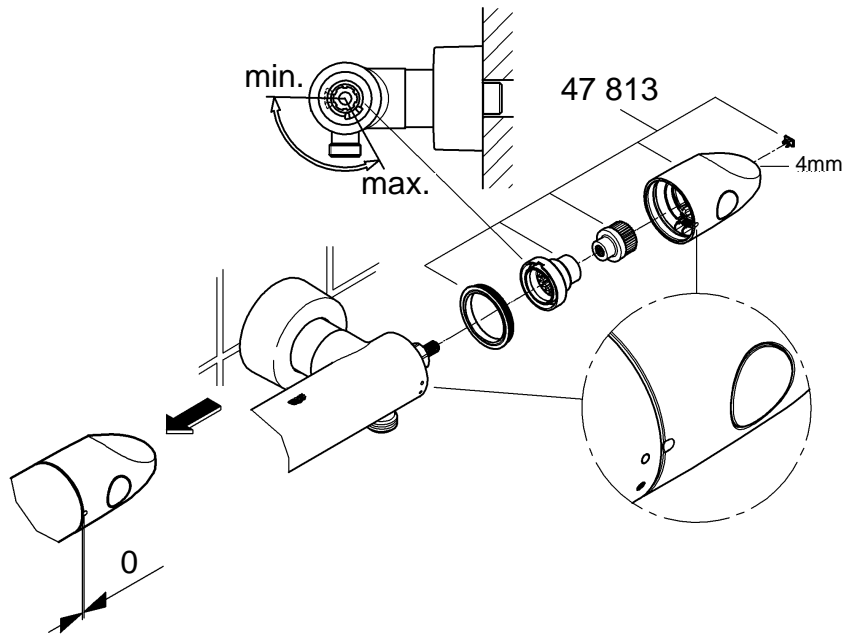

ENJOY WATER®

47 729

max. 43 °C  
(max 100 °F)

47 813

47 814