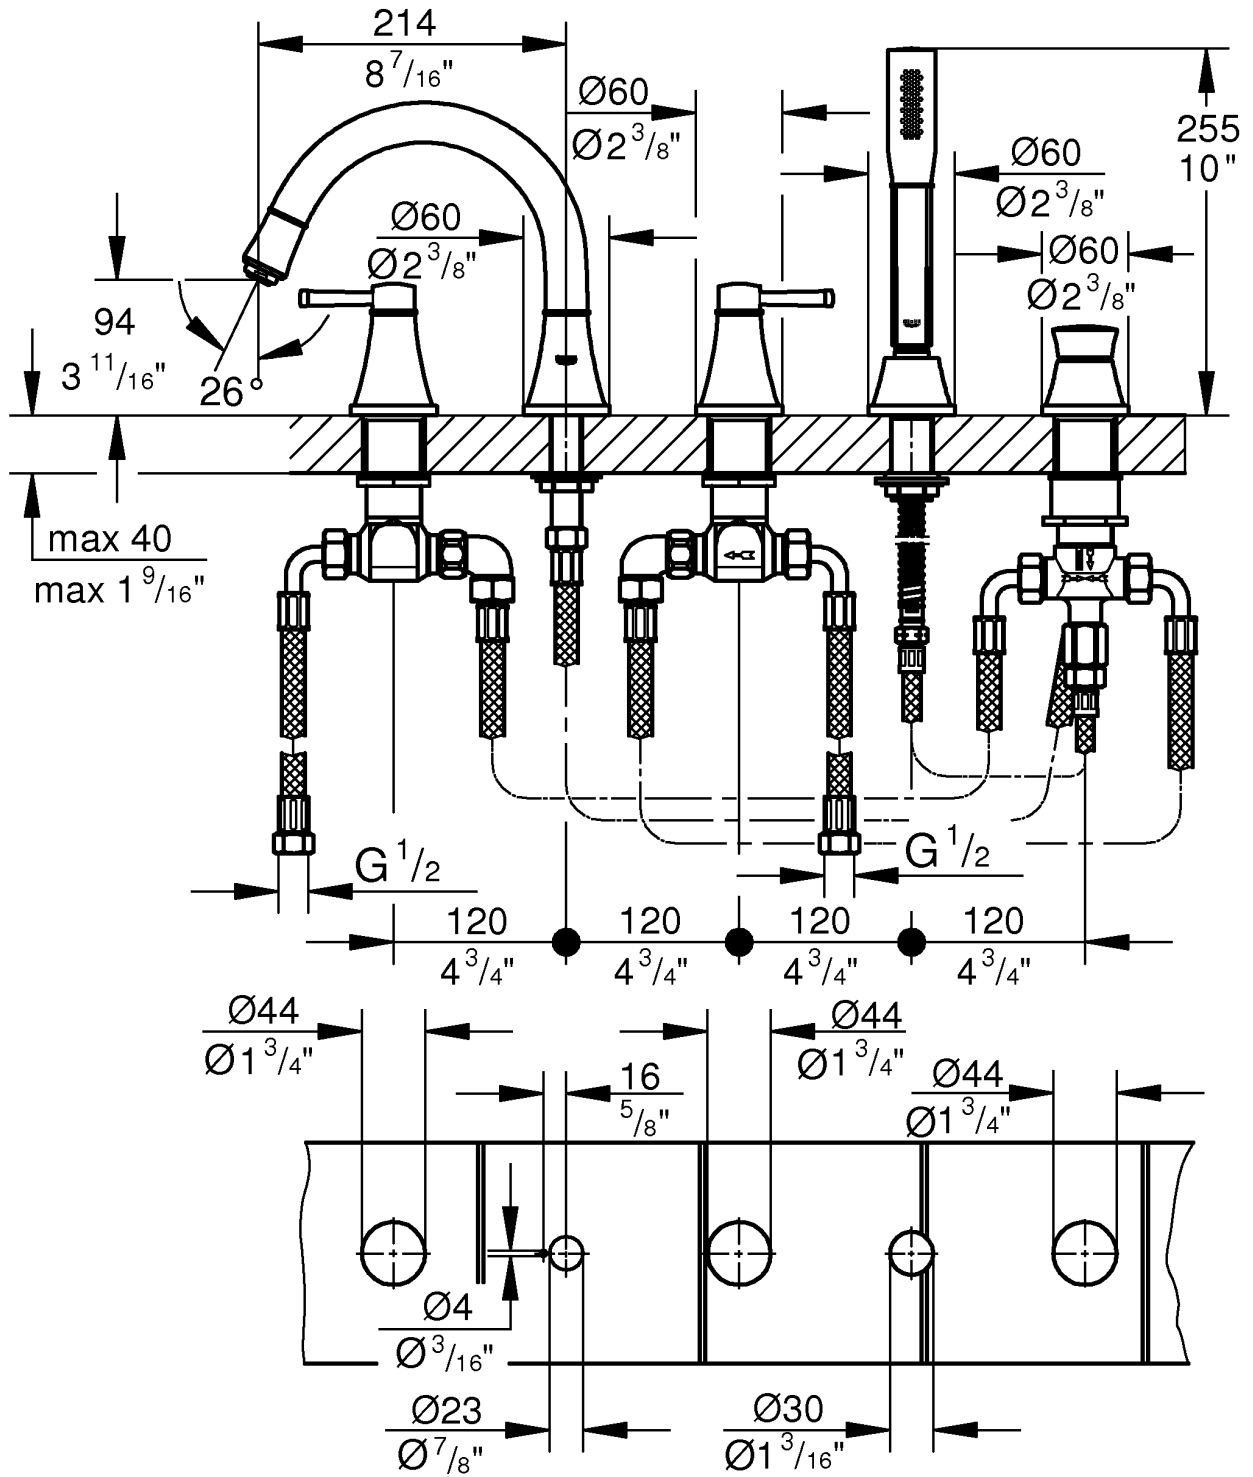

**GRANDERA**  
**DESIGN + ENGINEERING**  
**GROHE GERMANY**

93.964.131/ÄM 243038/01.19

[www.grohe.com](http://www.grohe.com)

*Pure Freude  
an Wasser*

**GROHE**  
WAVES

19 919

DIN  
1988

DIN EN  
806