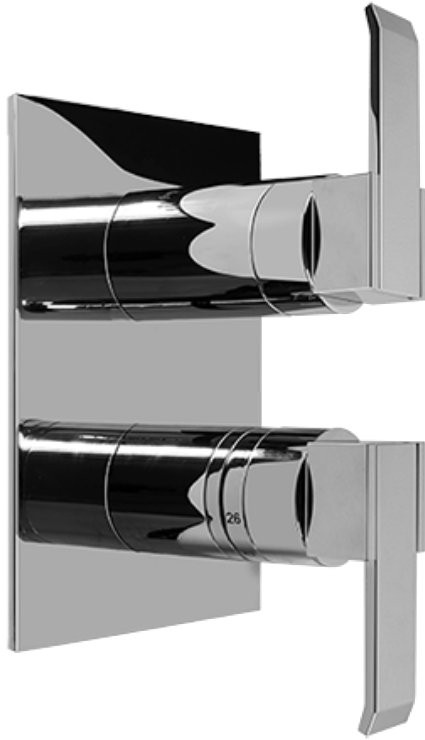

BATHROOM
Qubic SOLID Trim Plate w/Handle
G-8046-LM38S-T
Old code: G-8046-LM38S-T

GRAFF®

G-8046