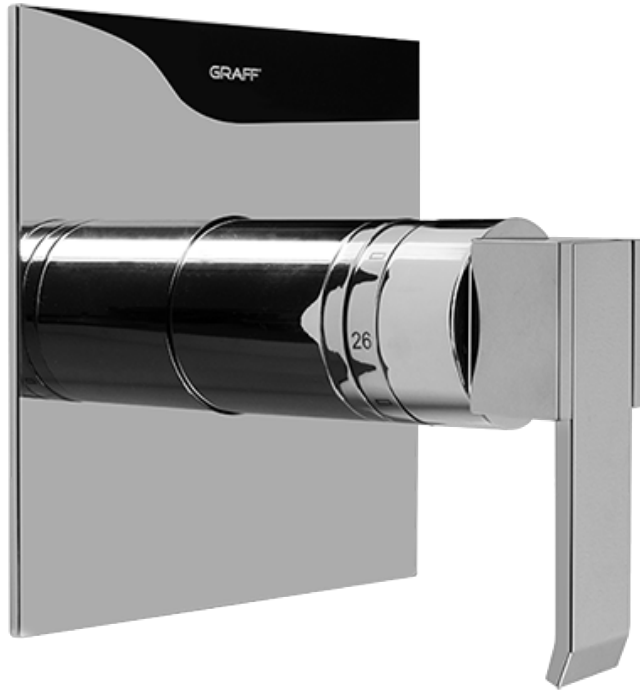

BATHROOM
Qubic SOLID Trim Plate w/Handle
G-8041-LM38S-T
Old code: G-8041-LM38S-T

GRAFF®

G-8041