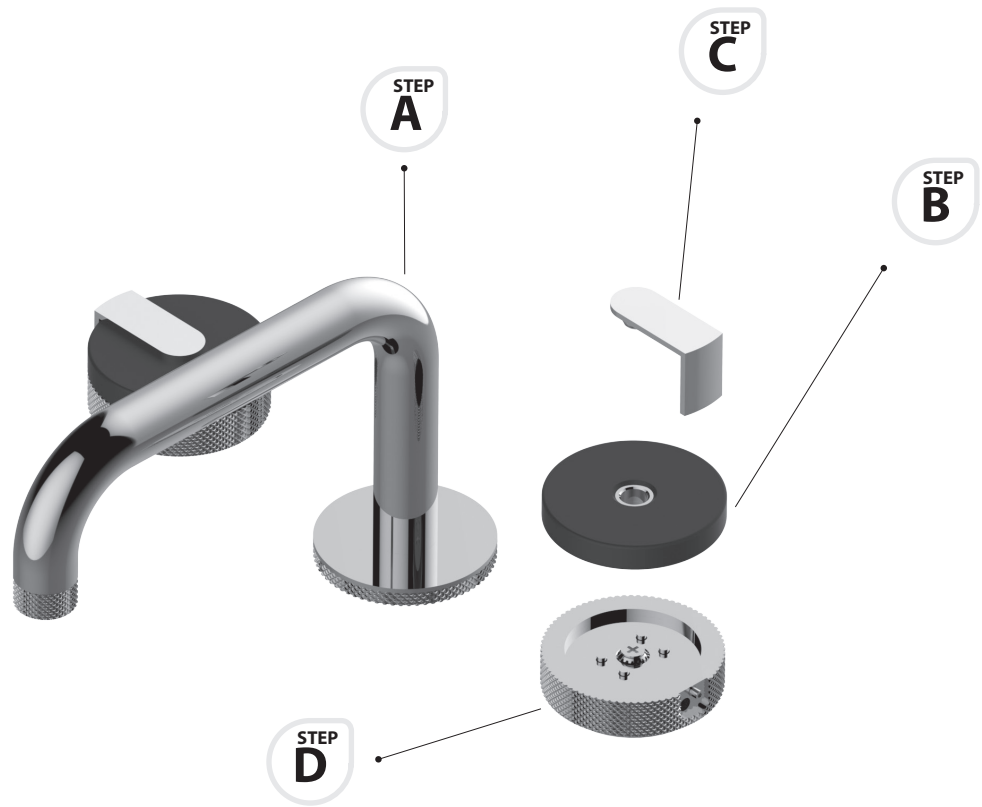

UBB 

UB 

MBK 

BK 

WT 

OB 

GM 

VBB 

RG 

OX 

PB 

BB 

AU 

BAU 

example: G-11510-RIBK-LIAU-PC

(A) G-11510 - (B) handle cover finish - (C) clip finish - (D) spout and handle base finish

STEP A	STEP B	STEP C	STEP D
 <p>See page 128</p>	<p>RIBK</p>  <p>BRASS WITH BK SIGNATURE FINISH</p>	<p>LIAU</p> 	<p>PC</p> 

example: G-8033-RIBKE0-LIPC-PC-T

(A) G-8033- (B) handle cover finish - (C) clip finish - (D) plate and handle base finish