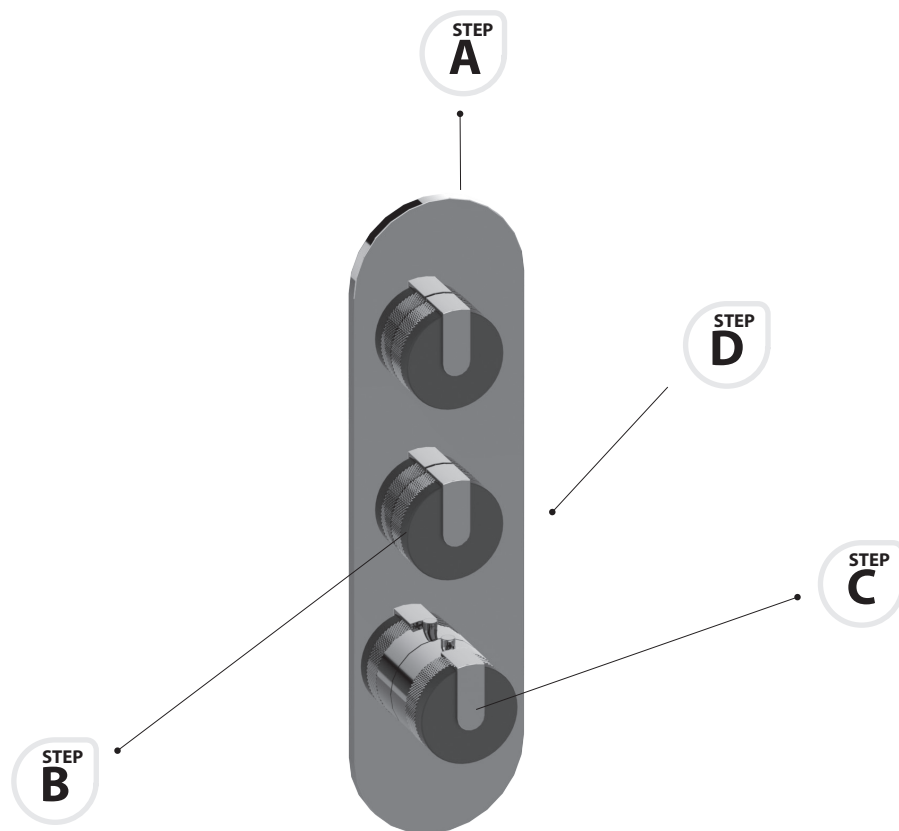

RG 

OX 

PB 

BB 

AU 

BAU 

example: G-11510-RIBK-LIAU-PC

(A) G-11510 - (B) handle cover finish - (C) clip finish - (D) spout and handle base finish

STEP A	STEP B	STEP C	STEP D
 <p>See page 128</p>	<p>RIBK</p>  <p>BRASS WITH BK SIGNATURE FINISH</p>	<p>LIAU</p> 	<p>PC</p> 

example: G-8033-RIBKE0-LIPC-PC-T

(A) G-8033- (B) handle cover finish - (C) clip finish - (D) plate and handle base finish