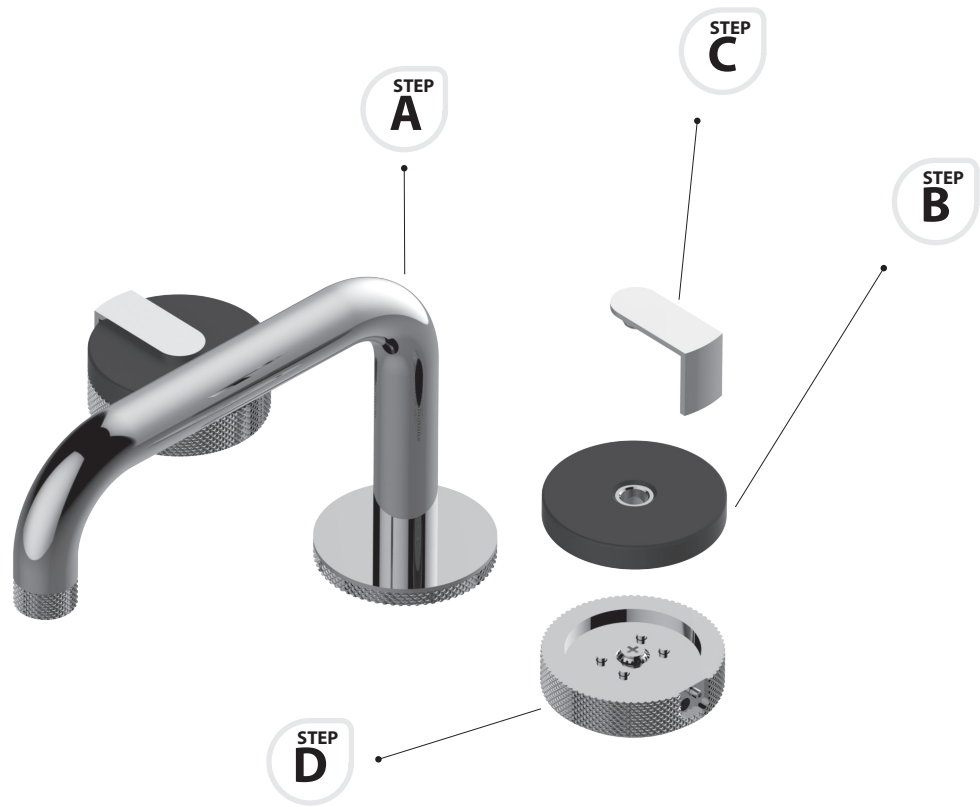

UBB 

UB 

MBK 

BK 

WT 

OB 

GM 

VBB 

RG 

OX 

PB 

BB 

AU 

BAU 

example: G-11510-RIBK-LIAU-PC

(A) G-11510 - (B) handle cover finish - (C) clip finish - (D) spout and handle base finish

<p><b>STEP A</b></p>  <p>See page 128</p>	<p><b>STEP B</b></p> <p>RIBK  BRASS WITH BK SIGNATURE FINISH</p>	<p><b>STEP C</b></p> <p>LIAU </p>	<p><b>STEP D</b></p> <p>PC </p>
--	---	--	--

example: G-8033-RIBKE0-LIPC-PC-T

(A) G-8033- (B) handle cover finish - (C) clip finish - (D) plate and handle base finish

<p><b>STEP A</b></p>  <p>See page 142</p>	<p><b>STEP B</b></p> <p>RIBKE0</p>  <p>BRASS WITH BK SIGNATURE FINISH</p>	<p><b>STEP C</b></p> <p>LIPC</p> 	<p><b>STEP D</b></p> <p>PC</p> 
--	--	--	--