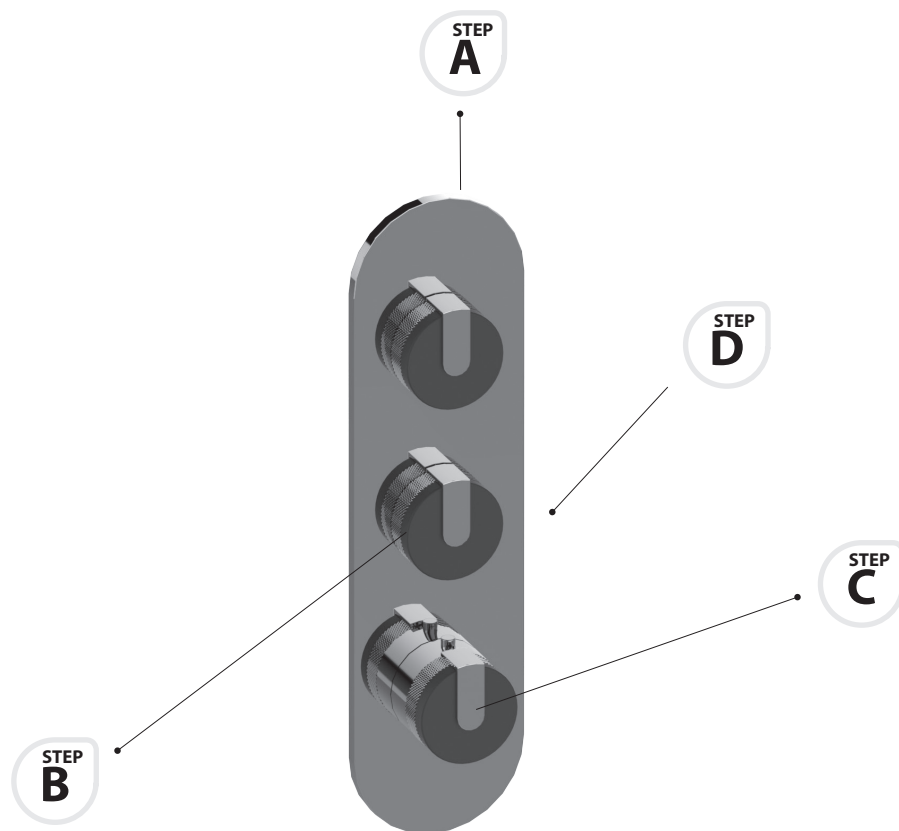

RG 

OX 

PB 

BB 

AU 

BAU 

example: G-11510-RIBK-LIAU-PC

(A) G-11510 - (B) handle cover finish - (C) clip finish - (D) spout and handle base finish

<p><b>STEP A</b></p>  <p>See page 128</p>	<p><b>STEP B</b></p> <p>RIBK  BRASS WITH BK SIGNATURE FINISH</p>	<p><b>STEP C</b></p> <p>LIAU </p>	<p><b>STEP D</b></p> <p>PC </p>
--	---	--	--

example: G-8033-RIBKE0-LIPC-PC-T