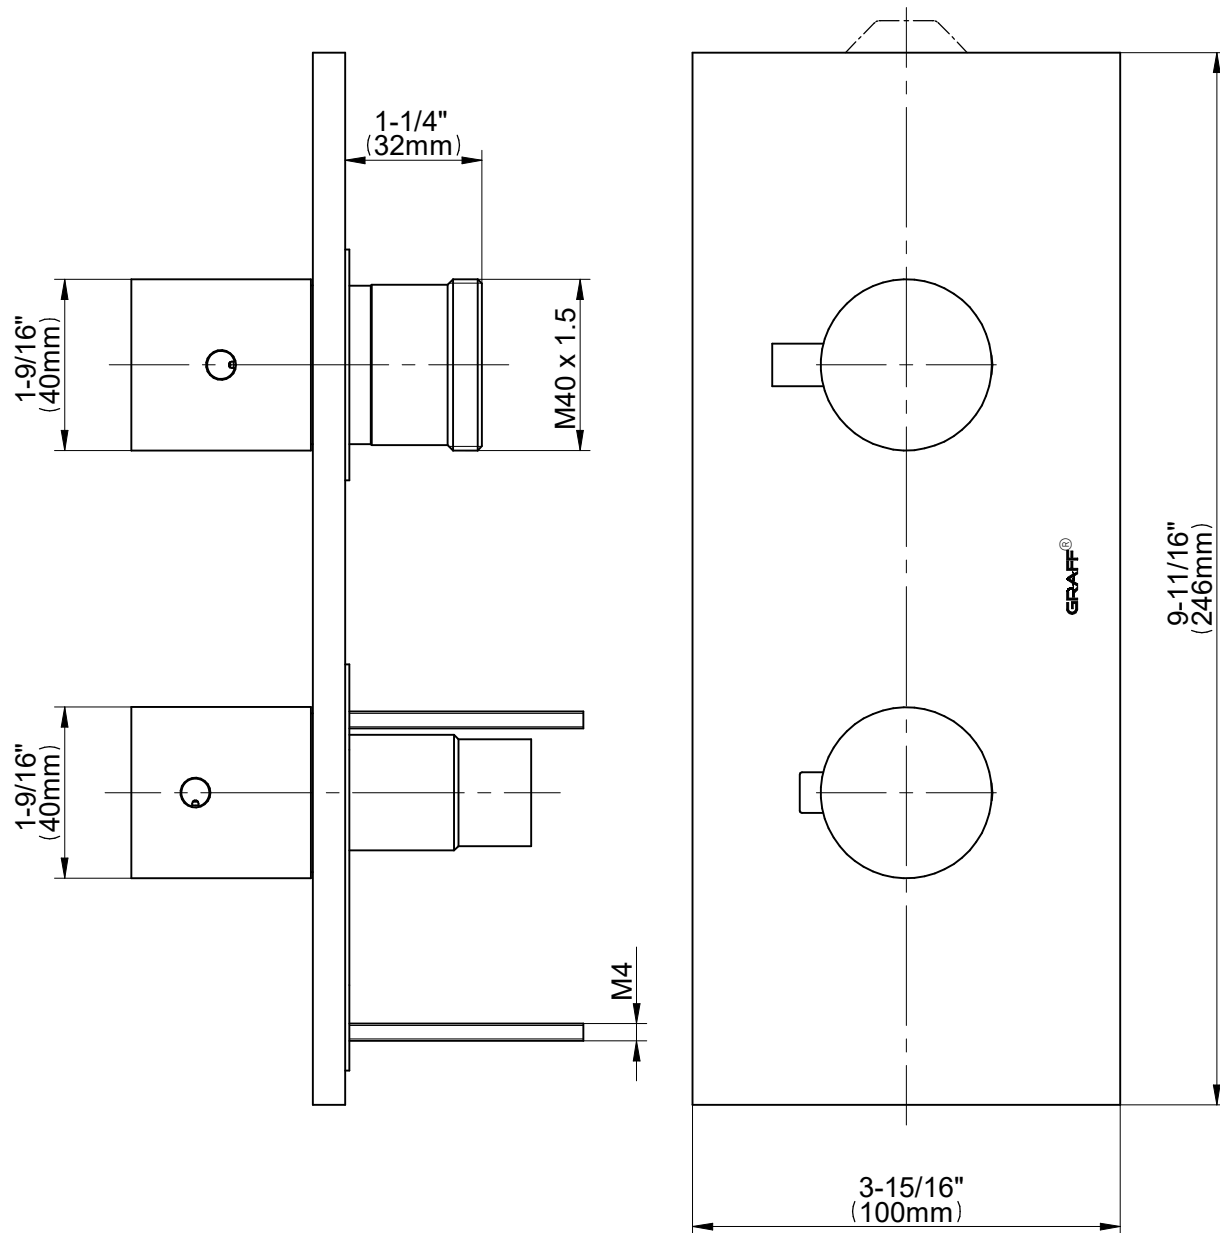

G-8048H-RH0-T

GRAFF®
Art of Bath