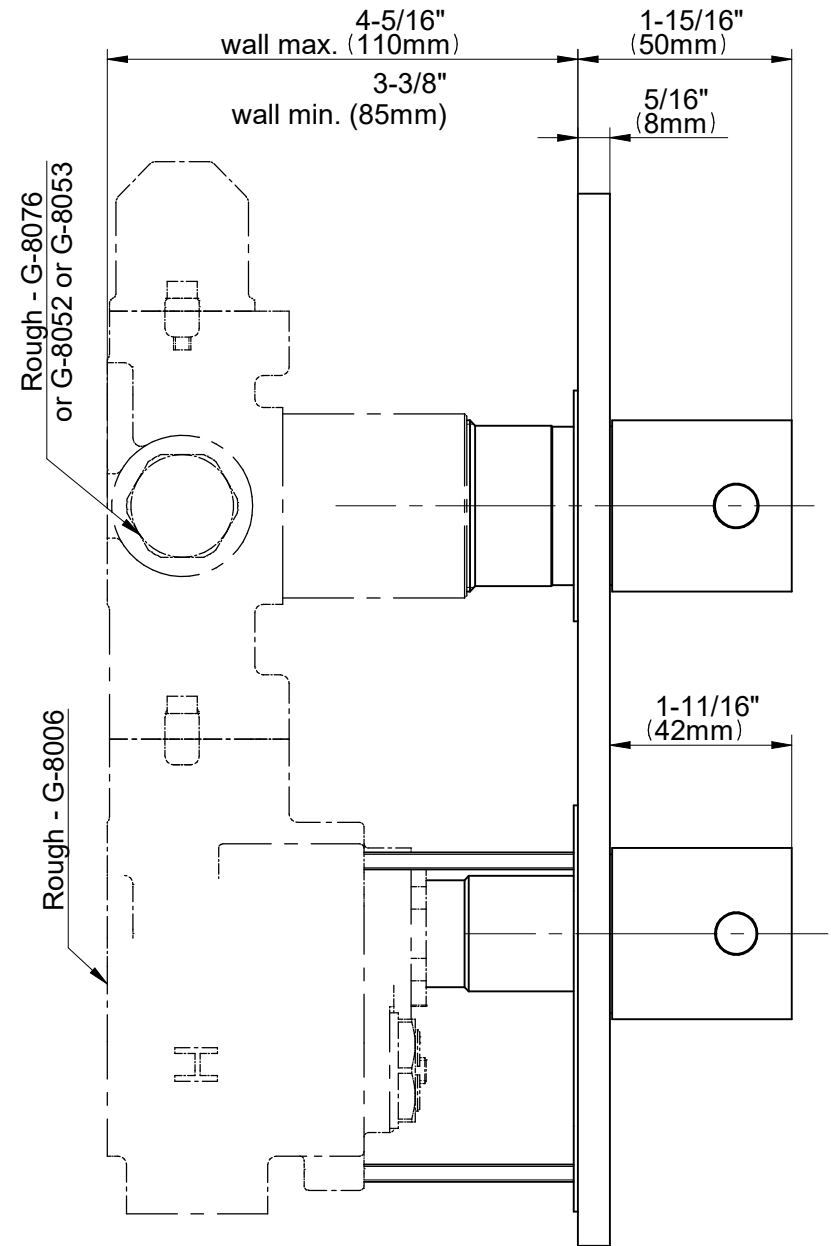

G-8048H-RH0-T

GRAFF®
Art of Bath