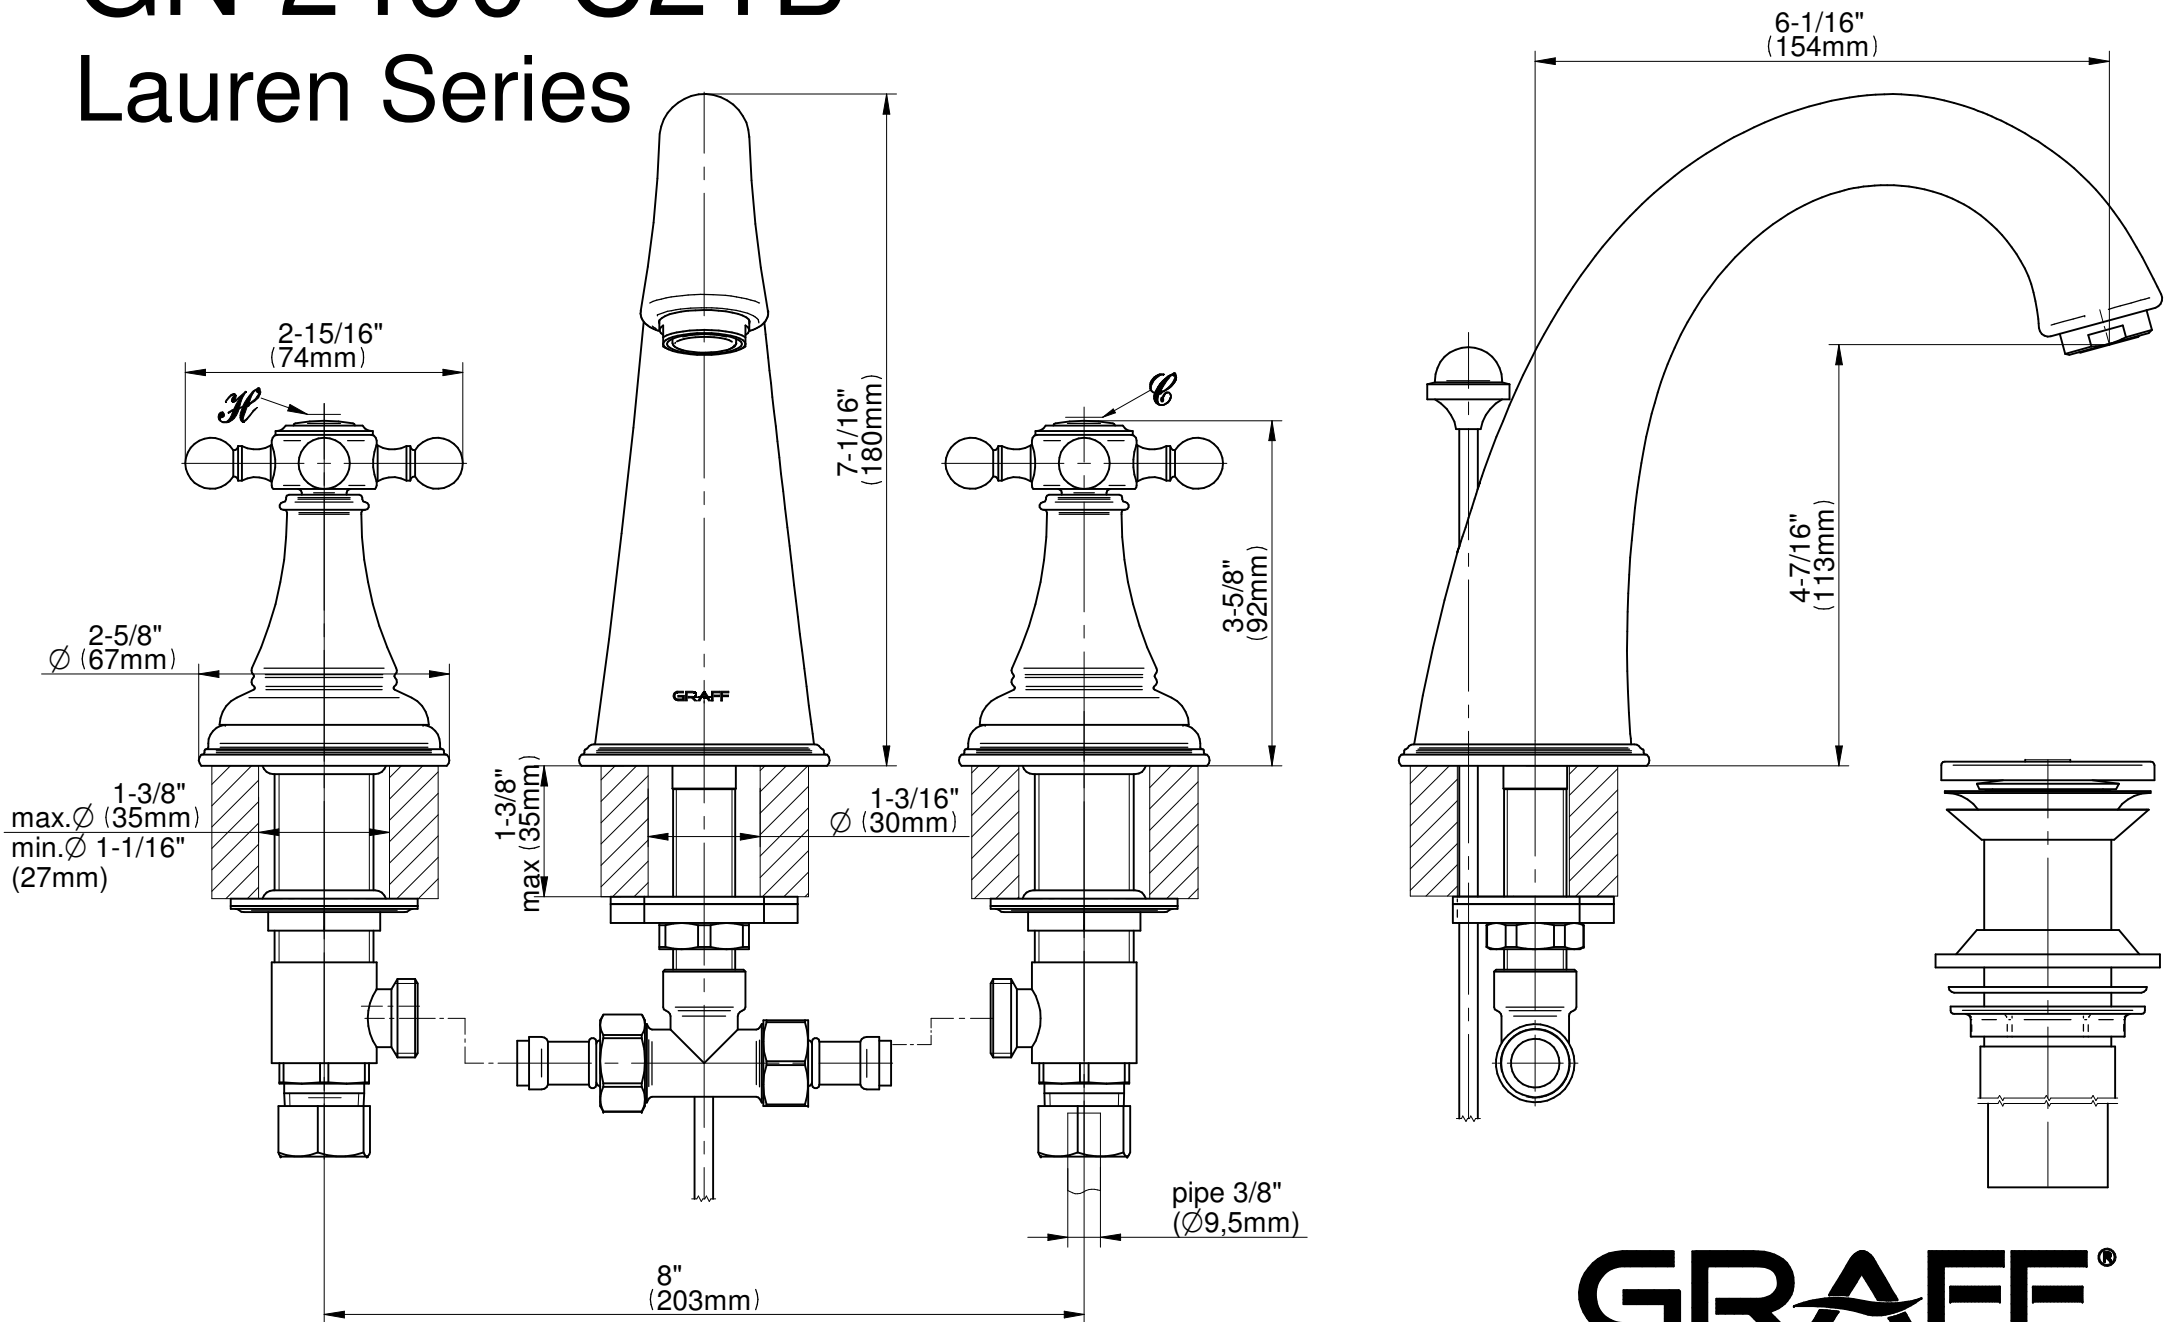

# GN-2400-C21B

## Lauren Series

**GRAFF**<sup>®</sup>  
Art of Bath