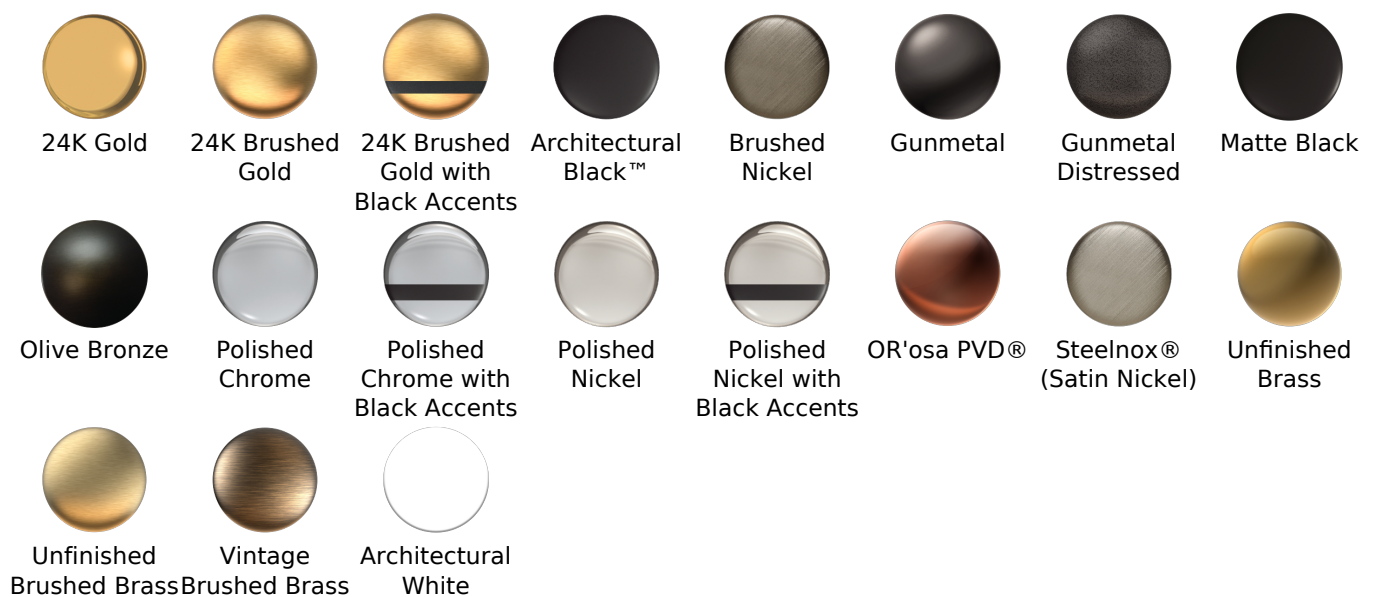

## Finishes

### Available Finishes

- Polished Chrome  
G-8605-PC
- Polished Nickel  
G-8605-PN
- Brushed Nickel  
G-8605-BNi
- Unfinished Brushed Brass\*  
G-8605-UBB\*
- Unfinished Brass\*  
G-8605-UB\*
- Matte Black\*  
G-8605-MBK\*
- Architectural Black\*  
G-8605-BK\*
- Architectural White\*  
G-8605-WT\*
- Olive Brass\*  
G-8605-OB\*
- Gunmetal\*  
G-8605-GM\*
- Vintage Brushed Brass\*  
G-8605-VBB\*
- Steelnox (Satin Nickel)  
G-8605-SN
- 24K Brushed Gold\*  
G-8605-BAU\*
- 24K Gold\*  
G-8605-AU\*
- Gunmetal Distressed\*  
G-8605-GMD\*

### Finishes